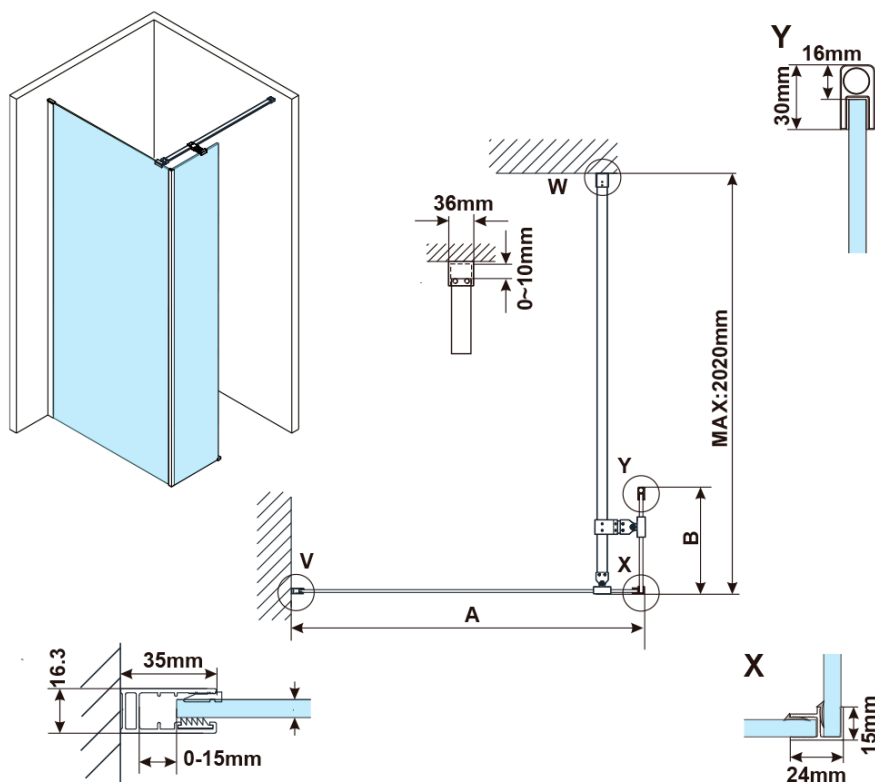

ESCA WHITE MATT One-piece shower glass panel, wall-mount, clear Glass, 1500 mm

Order code: ES1015-03

Basic information

Brand: Polysan

Series: ESCA

Size

Height: 2100 mm

Depth: 1500 mm

Properties

Profile colour: White

Shape: Single-wall fixed screen

Glass colour: TRANSPARENT glass

Glass finish: Antidrop

Glass thickness: 8 mm

Weight / Piece: 78.0 kg

Packaging: 2 Piece

Warranty: 2 years

ESCA WHITE MATT One-piece shower glass panel,
wall-mount, clear Glass, 1500 mm

Technical sheet

MODEL	A,mm
ES1070/ES1170/ES1270/ES1370/ES1570	690~705
ES1080/ES1180/ES1280/ES1380/ES1580	790~805
ES1090/ES1190/ES1290/ES1390/ES1590	890~905
ES1010/ES1110/ES1210/ES1310/ES1510	990~1005
ES1011/ES1111/ES1211/ES1311/ES1511	1090~1105
ES1012/ES1112/ES1212/ES1312/ES1512	1190~1205
ES1013/ES1113/ES1213/ES1313/ES1513	1290~1305
ES1014/ES1114/ES1214/ES1314/ES1514	1390~1405
ES1015/ES1115/ES1215/ES1315/ES1515	1490~1505

ESCA WHITE MATT One-piece shower glass panel,
wall-mount, clear Glass, 1500 mm

MODEL	A,mm
ES1070	686~701
ES1080	786~801
ES1090	886~901
ES1010	986~1001
ES1011	1086~1101
ES1012	1186~1201
ES1013	1286~1301
ES1014	1386~1401
ES1015	1486~1501