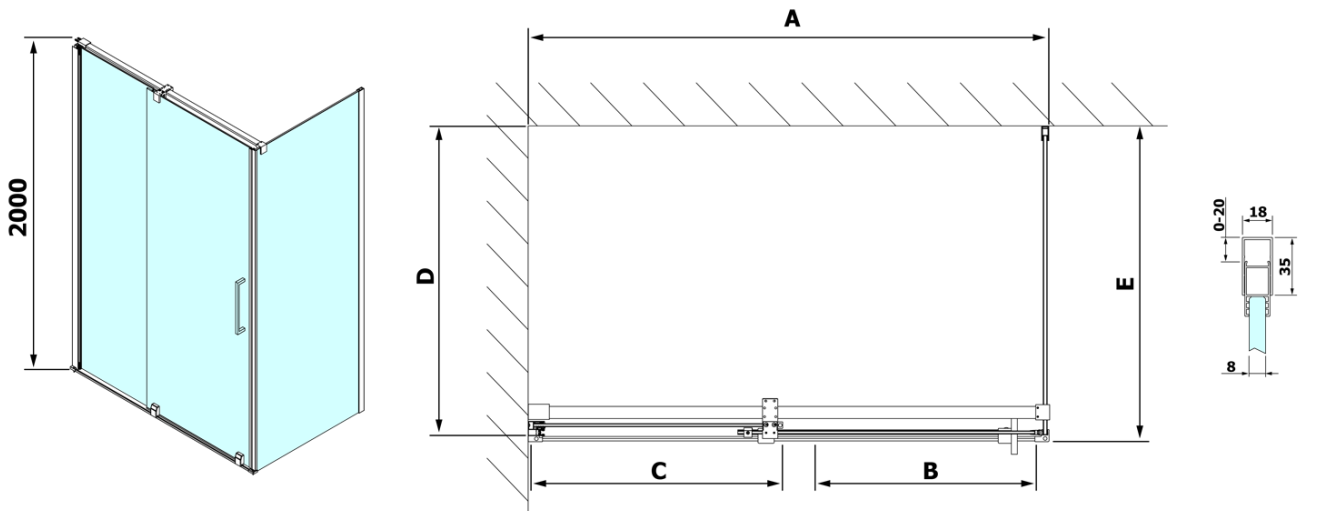

## Size

**Width:** 1600 mm

**Height:** 2000 mm

## Properties

**Profile colour:** Chrome - polished aluminum

**Shape:** Alcove door

**Type of opening:** Sliding door

**Opening direction:** Versatile

**Opening width:** 675 mm

**Glass colour:** TRANSPARENT glass

ROLLS shower door 1600mm, height 2000mm, clear glass

Technical sheet

MODEL	A	B	C
RL1115	1070-1110	425	~500
RL1215	1170-1210	475	~550
RL1315	1270-1310	525	~600
RL1415	1370-1410	575	~650
RL1515	1470-1510	625	~700
RL1615	1570-1610	675	~750

ROLLS shower door 1600mm, height 2000mm, clear glass

Model	D	E
RL3215	765-785	780-800
RL3315	865-885	880-900
RL3415	965-985	980-1000

Model	A	B	C
RL1115	1070-1110	425	~500
RL1215	1170-1210	475	~550
RL1315	1270-1310	525	~600
RL1415	1370-1410	575	~650
RL1515	1470-1510	625	~700
RL1615	1570-1610	675	~750