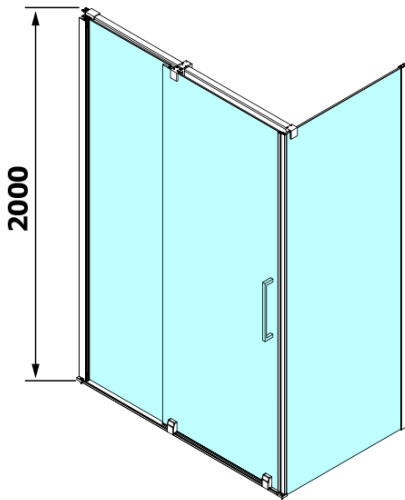

## Size

**Width:** 1200 mm

**Height:** 2000 mm

## Properties

**Profile colour:** Chrome - polished aluminum

**Shape:** Alcove door

**Type of opening:** Sliding door

**Opening direction:** Versatile

**Opening width:** 475 mm

**Glass colour:** TRANSPARENT glass

ROLLS shower door 1200mm, height 2000mm, clear glass

Technical sheet

MODEL	A	B	C
RL1115	1070-1110	425	~500
RL1215	1170-1210	475	~550
RL1315	1270-1310	525	~600
RL1415	1370-1410	575	~650
RL1515	1470-1510	625	~700
RL1615	1570-1610	675	~750

ROLLS shower door 1200mm, height 2000mm, clear glass

Model	D	E
RL3215	765-785	780-800
RL3315	865-885	880-900
RL3415	965-985	980-1000

Model	A	B	C
RL1115	1072-1102	425	~500
RL1215	1172-1202	475	~550
RL1315	1272-1302	525	~600
RL1415	1372-1402	575	~650
RL1515	1472-1502	625	~700
RL1615	1572-1602	675	~750