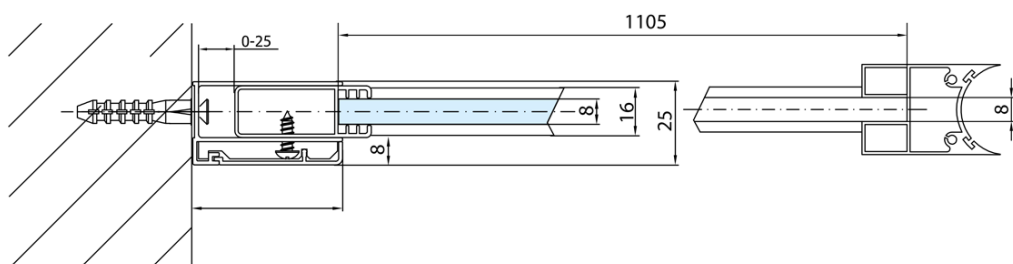

### Size

**Height:** 2000 mm  
**Depth:** 1200 mm

### Properties

**Profile colour:** Chrome - polished aluminum  
**Shape:** L-shape pivot  
**Glass colour:** TRANSPARENT glass  
**Glass finish:** Antidrop  
**Glass thickness:** 8 mm  
**Weight / Piece:** 56.0 kg  
**Packaging:** 1 Piece  
**Warranty:** 2 years

# MODULAR SHOWER Wall-Mount Glass Panel, for a Pivot Door, 1200 mm

# MODULAR SHOWER Wall-Mount Glass Panel, for a Pivot Door, 1200 mm

MS3A-L,R	MS3B-L,R	A	B	C
MS3A-70	MS3B-30	675-695	975-995	330
MS3A-80	MS3B-30	775-795	1075-1095	330
MS3A-90	MS3B-30	875-895	1175-1195	330
MS3A-100	MS3B-30	975-995	1275-1295	330
MS3A-120	MS3B-30	1175-1195	1475-1495	330
MS3A-70	MS3B-40	675-695	1075-1095	430
MS3A-80	MS3B-40	775-795	1175-1195	430
MS3A-90	MS3B-40	875-895	1275-1295	430
MS3A-100	MS3B-40	975-995	1375-1395	430
MS3A-120	MS3B-40	1175-1195	1575-1595	430
MS3A-70	MS3B-50	675-695	1175-1195	530
MS3A-80	MS3B-50	775-795	1275-1295	530
MS3A-90	MS3B-50	875-895	1375-1395	530
MS3A-100	MS3B-50	975-995	1475-1495	530
MS3A-120	MS3B-50	1175-1195	1675-1695	530
MS3A-70	MS3B-60	675-695	1275-1295	630
MS3A-80	MS3B-60	775-795	1375-1395	630
MS3A-90	MS3B-60	875-895	1475-1495	630
MS3A-100	MS3B-60	975-995	1575-1595	630
MS3A-120	MS3B-60	1175-1195	1775-1795	630