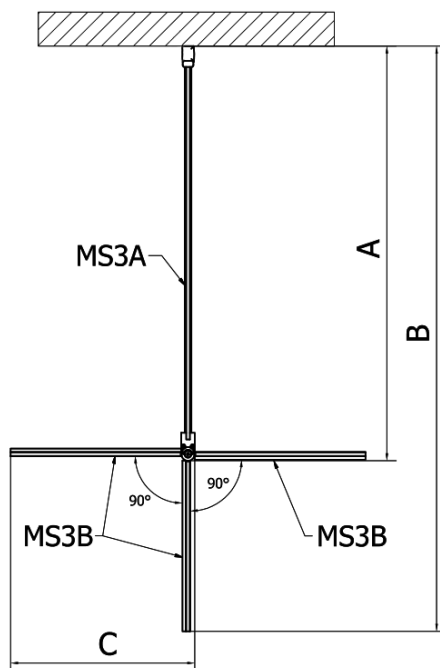

## MODULAR SHOWER Wall-Mount Glass Panel, for a Pivot Door, 1200 mm

**Order code:** MS3A-120

### Size

**Height:** 2000 mm  
**Depth:** 1200 mm

# MODULAR SHOWER Wall-Mount Glass Panel, for a Pivot Door, 1200 mm

# MODULAR SHOWER Wall-Mount Glass Panel, for a Pivot Door, 1200 mm

MS3A-L,R	MS3B-L,R	A	B	C
MS3A-70	MS3B-30	675-695	975-995	330
MS3A-80	MS3B-30	775-795	1075-1095	330
MS3A-90	MS3B-30	875-895	1175-1195	330
MS3A-100	MS3B-30	975-995	1275-1295	330
MS3A-120	MS3B-30	1175-1195	1475-1495	330
MS3A-70	MS3B-40	675-695	1075-1095	430
MS3A-80	MS3B-40	775-795	1175-1195	430
MS3A-90	MS3B-40	875-895	1275-1295	430
MS3A-100	MS3B-40	975-995	1375-1395	430
MS3A-120	MS3B-40	1175-1195	1575-1595	430
MS3A-70	MS3B-50	675-695	1175-1195	530
MS3A-80	MS3B-50	775-795	1275-1295	530
MS3A-90	MS3B-50	875-895	1375-1395	530
MS3A-100	MS3B-50	975-995	1475-1495	530
MS3A-120	MS3B-50	1175-1195	1675-1695	530
MS3A-70	MS3B-60	675-695	1275-1295	630
MS3A-80	MS3B-60	775-795	1375-1395	630
MS3A-90	MS3B-60	875-895	1475-1495	630
MS3A-100	MS3B-60	975-995	1575-1595	630
MS3A-120	MS3B-60	1175-1195	1775-1795	630