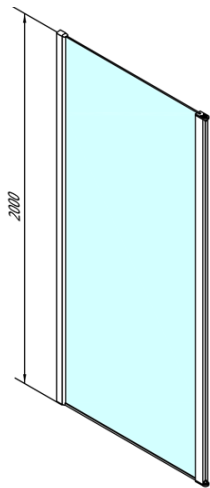

MODULAR SHOWER Wall-Mount Glass Panel, for a Pivot Door, 900 mm

Order code: MS3A-90

Basic information

Brand: Polysan
Series: MODULAR SHOWER

Size

Height: 2000 mm
Depth: 900 mm

Properties

Profile colour: Chrome - polished aluminum
Shape: L-shape pivot
Glass colour: TRANSPARENT glass
Glass finish: Antidrop
Glass thickness: 8 mm
Weight / Piece: 44.0 kg
Packaging: 1 Piece
Warranty: 2 years

MODULAR SHOWER Wall-Mount Glass Panel, for a Pivot Door, 900 mm

Technical sheet

MS3A-L,R	MS3B-L,R	A	B	C
MS3A-70	MS3B-30	675-695	975-995	330
MS3A-80	MS3B-30	775-795	1075-1095	330
MS3A-90	MS3B-30	875-895	1175-1195	330
MS3A-100	MS3B-30	975-995	1275-1295	330
MS3A-120	MS3B-30	1175-1195	1475-1495	330
MS3A-70	MS3B-40	675-695	1075-1095	430
MS3A-80	MS3B-40	775-795	1175-1195	430
MS3A-90	MS3B-40	875-895	1275-1295	430
MS3A-100	MS3B-40	975-995	1375-1395	430
MS3A-120	MS3B-40	1175-1195	1575-1595	430
MS3A-70	MS3B-50	675-695	1175-1195	530
MS3A-80	MS3B-50	775-795	1275-1295	530
MS3A-90	MS3B-50	875-895	1375-1395	530
MS3A-100	MS3B-50	975-995	1475-1495	530
MS3A-120	MS3B-50	1175-1195	1675-1695	530
MS3A-70	MS3B-60	675-695	1275-1295	630
MS3A-80	MS3B-60	775-795	1375-1395	630
MS3A-90	MS3B-60	875-895	1475-1495	630
MS3A-100	MS3B-60	975-995	1575-1595	630
MS3A-120	MS3B-60	1175-1195	1775-1795	630

MODULAR SHOWER Wall-Mount Glass Panel, for a Pivot Door, 900 mm

MS3A-90

MS3A-90