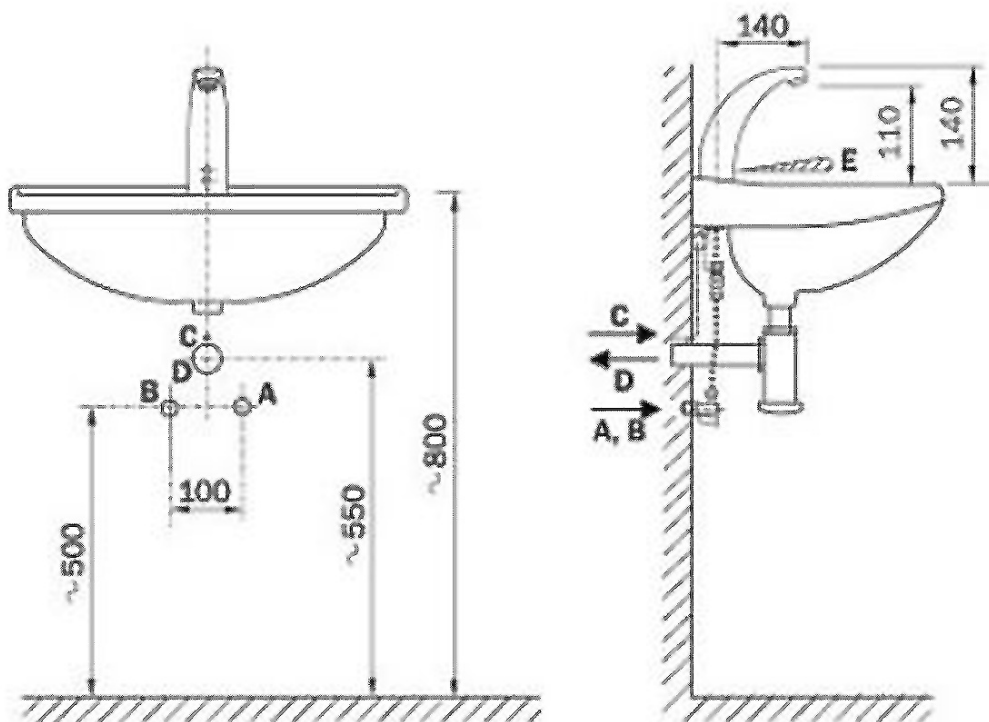

Mains Operated Basin Mixer Tap, 12V AC, chrome

Order code: PS111

Basic information

Brand: Sapho

Size

Height: 140 mm

Properties

Colour: Chrome

Material: Brass

Shape: Circular

Installation: Freestanding

Type of control: Valves

Other: Proximity control

Weight / Piece: 1.91 kg

Packaging: 1 Piece

Warranty: 2 years

Technical sheet

- A - STUDENÁ VODA
MÍCHANÁ VODA
trubka G 1/2" vnitřní
- B - TEPLÁ VODA
trubka G 1/2" vnitřní
- C - EL. PŘÍVOD kabel CYKY 2Ax1,5

D - ODPAD

E - ZÓNA SNÍMÁNÍ