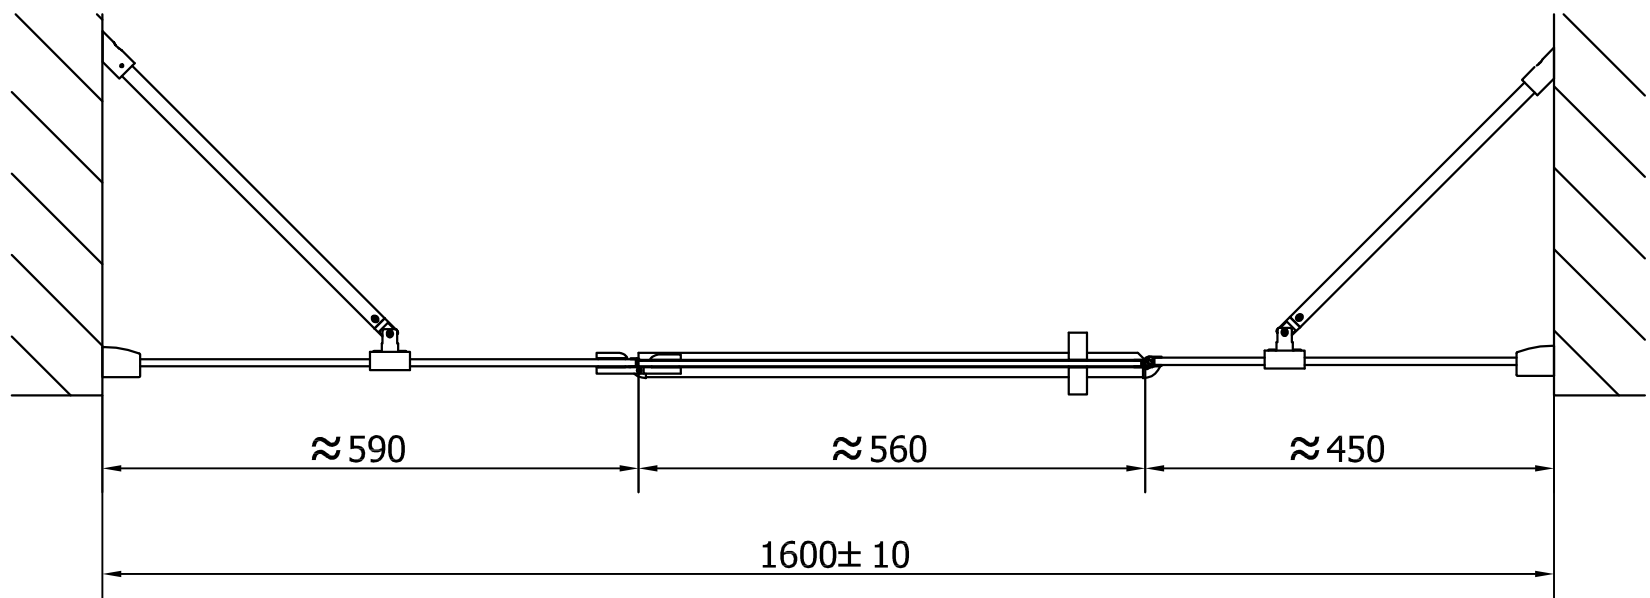

BN4315L

BN4315R

≈ 590

≈ 560

≈ 450

1600 ± 10

Kreslil vs	Kontroloval	Schválil	Datum	Datum	
			VITRA LINE		
BN4315			Vydání	List 1 / 1	