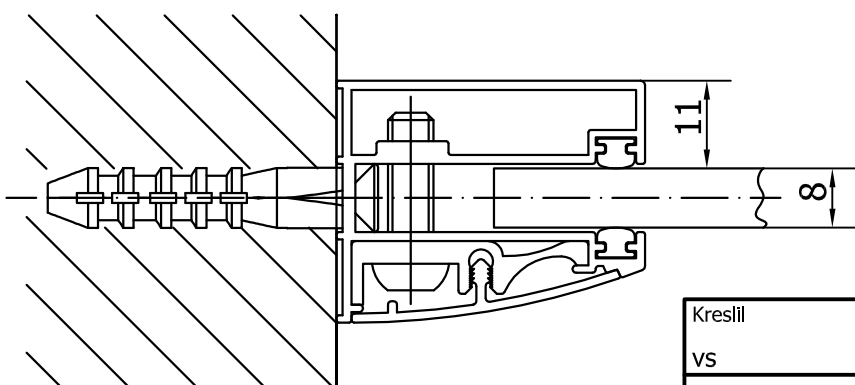

BN4315L

BN4315R

≈ 590

≈ 560

≈ 450

1600 ± 10

Kreslil vs	Kontroloval	Schválil	Datum	Datum	
			VITRA LINE		
BN4315			Vydání	List 1 / 1	