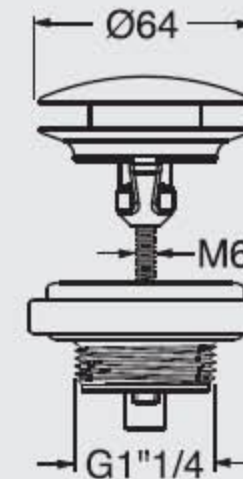

Scarico per lavabo 1"1/4 **UNIVERSALE** - Tappo Ø 64 mm

UNIVERSAL 1"1/4 basin waste - Plug Ø 64 mm

UNIVERSAL Ablaufgarnitur 1"1/4 für Waschtisch - Stopfen Ø 64 mm

CROMATO
CHROME PLATED

UD 850

ABS

ABS

Base d'appoggio tra lavabo e mensola H. 10

Lean base for counter top basin H. 10

Distanzstück für Konsolen-Waschtisch . 10

CROMATO
CHROME PLATED