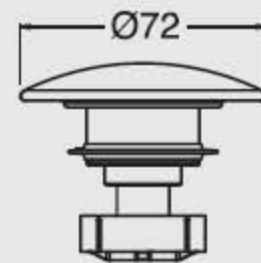

Tappo CERAMICA Ø 72 UP&DOWN

Ø 72 mm Up&Down ceramic plug

Stopfen UP&DOWN Ø 72 aus KERAMIK

CERAMICA

RI 285

CERAMICA