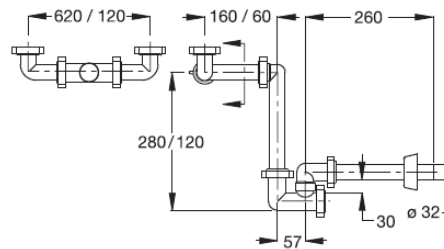

2920CP32B0

Sifone "bazooka - space"
1" 1/4 per mobili bagno
con due lavabi

Trap "bazooka - space"
1" 1/4 for two bowls
wash-basin furniture

Materiale: polipropilene PP
Material: polypropylene PP

Colore: bianco
Colour: white

Codice / Code	Descrizione / Description	Euro	Conf./Pack
2920CP32B 0	Senza pilette Without waste		25