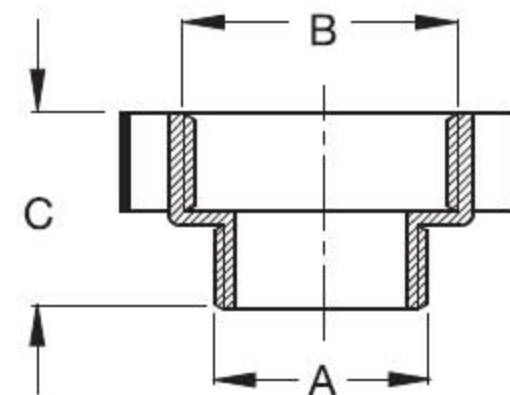

Riduzione

Reducer

Materiale: polipropilene PP

Material: polypropylene PP

Colore: bianco

Colour: white

<u>Codice / Code</u>	<u>Descrizione / Description</u>	<u>Euro</u>	<u>Conf./Pack</u>
1875NN64B 0	1" 1/4 maschio, 1" 1/2 femmina <i>1" 1/4 male, 1" 1/2 female</i>		25

A=MIS
1" 1/4

B=MIS
1" 1/2

C=MM
30

CODICE- CODE
1875NN64B0