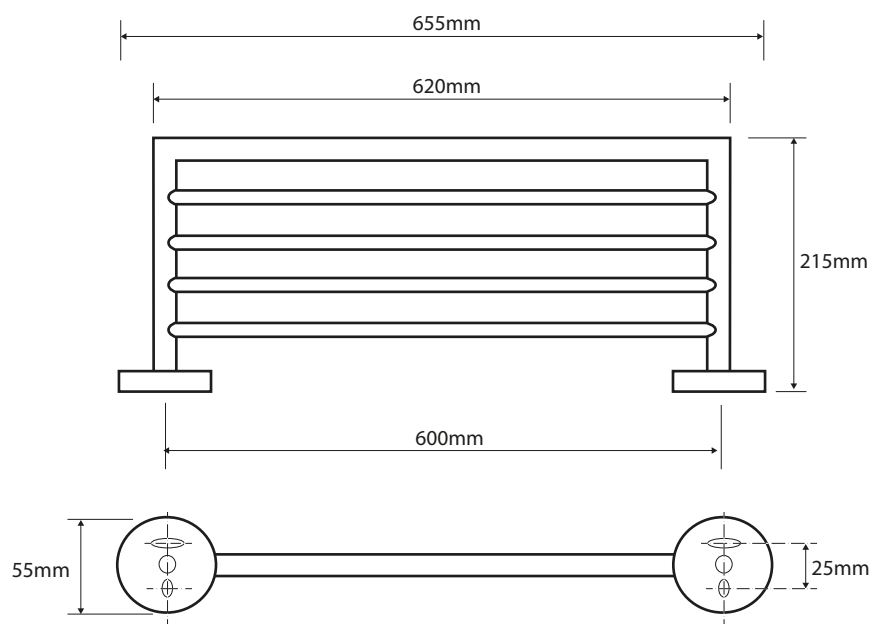

Polička na ručníky
Towel rack
Handtuchablage

Parametry / Features / Eigenschaften

šířka / width / Breite:	655mm
výška / height / Höhe:	55mm
hloubka / depth / Tiefe:	215mm
materiál / material / Material:	mosaz / brass / Messing
povrch. úprava / finish / Oberfläche:	chrom / chrome / Chrom

XR413