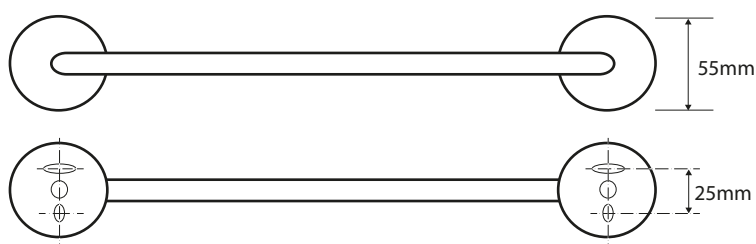

Držák ručníků
Towel holder
Handtuchhalter

Parametry / Features / Eigenschaften

šířka / width / Breite:	355mm
výška / height / Höhe:	55mm
hloubka / depth / Tiefe:	65mm
materiál / material / Material:	mosaz / brass / Messing
povrch. úprava / finish / Oberfläche:	chrom / chrome / Chrom