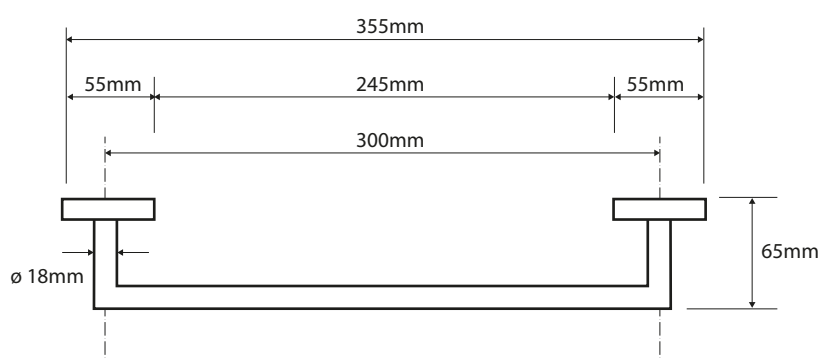

Držák ručníků
Towel holder
Handtuchhalter

Parametry / Features / Eigenschaften

šířka / width / Breite:	355mm
výška / height / Höhe:	55mm
hloubka / depth / Tiefe:	65mm
materiál / material / Material:	mosaz / brass / Messing
povrch. úprava / finish / Oberfläche:	chrom / chrome / Chrom