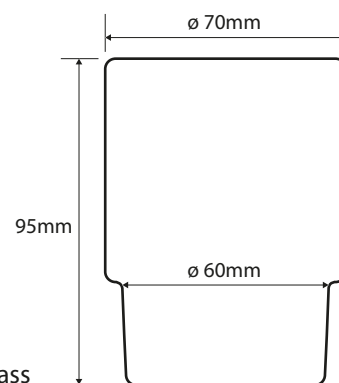

Držák kartáčků a sklenic
Toothbrush holder with glass
Zahnbürstenhalter mit Glas

náhradní díly / parts / Teile: sklenka/glass- NDX900 čiré sklo/clear glass
sklenka/glass- NDX901 mléčné sklo/milk glass

Parametry / Features / Eigenschaften

šířka / width / Breite:	190mm
výška / height / Höhe:	95mm
hloubka / depth / Tiefe:	125mm
materiál / material / Material:	mosaz, mléčné sklo / brass, milk glass / Messing, Milchglas
povrch. úprava / finish / Oberfläche:	chrom / chrome / Chrom

XR900