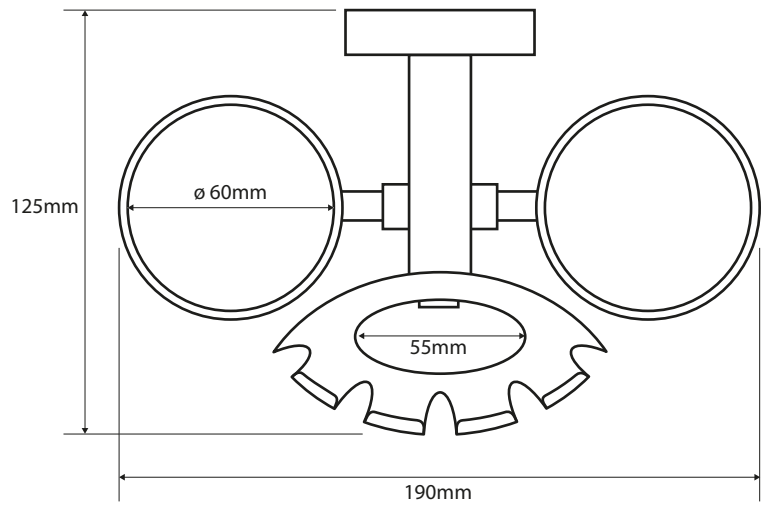

**Držák kartáčků a sklenic**  
**Toothbrush holder with glass**  
**Zahnbürstenhalter mit Glas**

náhradní díly / parts / Teile: sklenka/glass- NDX900 čiré sklo/clear glass  
sklenka/glass- NDX901 mléčné sklo/milk glass

**Parametry / Features / Eigenschaften**

šířka / width / Breite:	190mm
výška / height / Höhe:	95mm
hloubka / depth / Tiefe:	125mm
materiál / material / Material:	mosaz, mléčné sklo / brass, milk glass / Messing, Milchglas
povrch. úprava / finish / Oberfläche:	chrom / chrome / Chrom