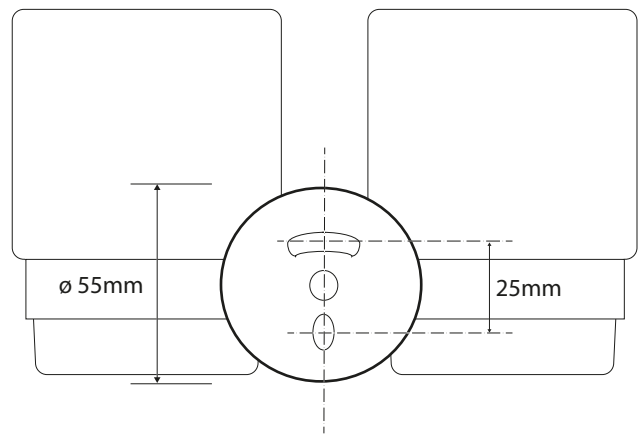

Držák kartáčků a sklenic
Toothbrush holder with glass
Zahnbürstenhalter mit Glas

náhradní díly / parts / Teile: sklenka/glass- NDX900 čiré sklo/clear glass
sklenka/glass- NDX901 mléčné sklo/milk glass

Parametry / Features / Eigenschaften

šířka / width / Breite:	190mm
výška / height / Höhe:	95mm
hloubka / depth / Tiefe:	125mm
materiál / material / Material:	mosaz, mléčné sklo / brass, milk glass / Messing, Milchglas
povrch. úprava / finish / Oberfläche:	chrom / chrome / Chrom

XR900