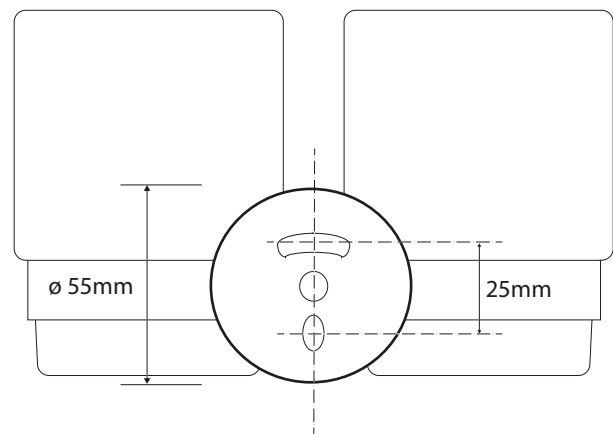

Dvojitý držák sklenice
Double glass holder
Doppelglashalter

náhradní díly / parts / Teile: NDX901 - milk glass/mléčné sklo
NDX900 - clear glass/čiré sklo

Parametry / Features / Eigenschaften

šířka / width / Breite: 160mm
výška / height / Höhe: 95mm
hloubka / depth / Tiefe: 90mm
materiál / material / Material: mosaz, mléčné sklo / brass, milk glass/ Messing, Milchglas
povrch. úprava / finish / Oberfläche: chrom / chrome / Chrom