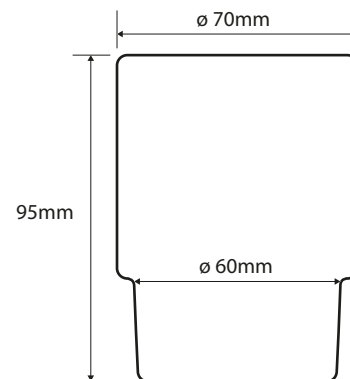

Dvojitý držák sklenice
Double glass holder
Doppelglashalter

náhradní díly / parts / Teile: NDX901 - milk glass/mléčné sklo
NDX900 - clear glass/čiré sklo

Parametry / Features / Eigenschaften

šířka / width / Breite: 160mm
výška / height / Höhe: 95mm
hloubka / depth / Tiefe: 90mm
materiál / material / Material: mosaz, mléčné sklo / brass, milk glass/ Messing, Milchglas
povrch. úprava / finish / Oberfläche: chrom / chrome / Chrom