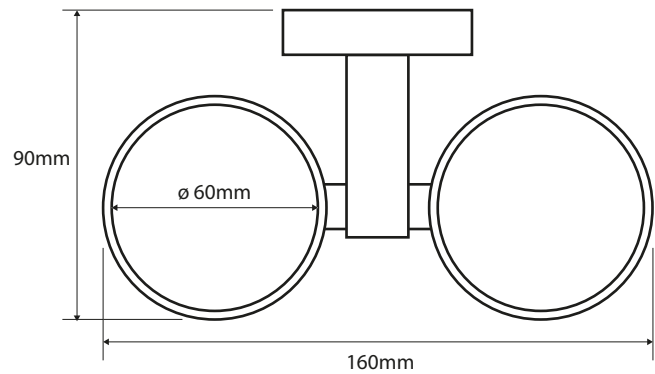

Dvojitý držák sklenice
Double glass holder
Doppelglashalter

náhradní díly / parts / Teile: NDX901 - milk glass/mléčné sklo
NDX900 - clear glass/čiré sklo

Parametry / Features / Eigenschaften

šířka / width / Breite: 160mm
výška / height / Höhe: 95mm
hloubka / depth / Tiefe: 90mm
materiál / material / Material: mosaz, mléčné sklo / brass, milk glass/ Messing, Milchglas
povrch. úprava / finish / Oberfläche: chrom / chrome / Chrom