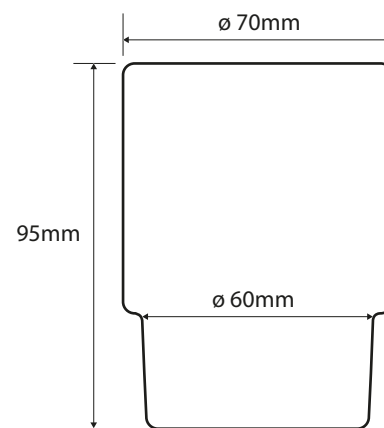

**Držák sklenice**  
**Single glass holder with glass**  
**Glashalter mit Glas**

**Parametry / Features / Eigenschaften**

šířka / width / Breite:	70mm
výška / height / Höhe:	95mm
hloubka / depth / Tiefe:	105mm
materiál / material / Material:	mosaz, mléčné sklo / brass, milk glass / Messing, Milchglas
povrch. úprava / finish / Oberfläche:	chrom / chrome / Chrom
náhradní díly / parts / Teile:	náhradní sklo-clear/čiré NDX900 náhradní sklo- milk/mléčné NDX901