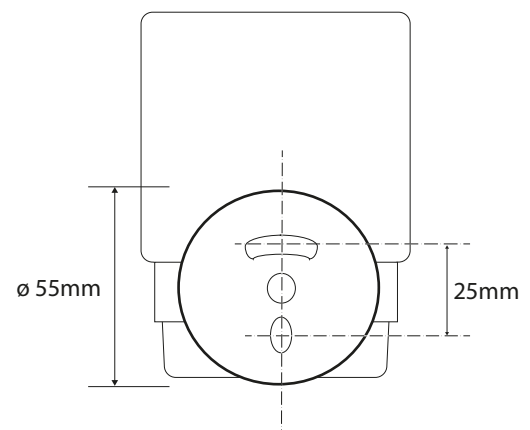

**Držák sklenice**  
**Single glass holder with glass**  
**Glashalter mit Glas**

**Parametry / Features / Eigenschaften**

šířka / width / Breite:	70mm
výška / height / Höhe:	95mm
hloubka / depth / Tiefe:	105mm
materiál / material / Material:	mosaz, mléčné sklo / brass, milk glass / Messing, Milchglas
povrch. úprava / finish / Oberfläche:	chrom / chrome / Chrom
náhradní díly / parts / Teile:	náhradní sklo-clear/čiré NDX900 náhradní sklo- milk/mléčné NDX901