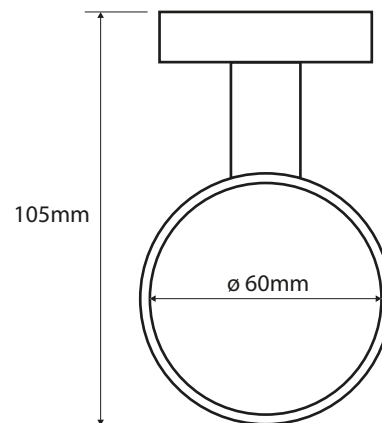

**Držák sklenice**  
**Single glass holder with glass**  
**Glashalter mit Glas**

**Parametry / Features / Eigenschaften**

šířka / width / Breite:	70mm
výška / height / Höhe:	95mm
hloubka / depth / Tiefe:	105mm
materiál / material / Material:	mosaz, mléčné sklo / brass, milk glass / Messing, Milchglas
povrch. úprava / finish / Oberfläche:	chrom / chrome / Chrom
náhradní díly / parts / Teile:	náhradní sklo-clear/čiré NDX900 náhradní sklo- milk/mléčné NDX901