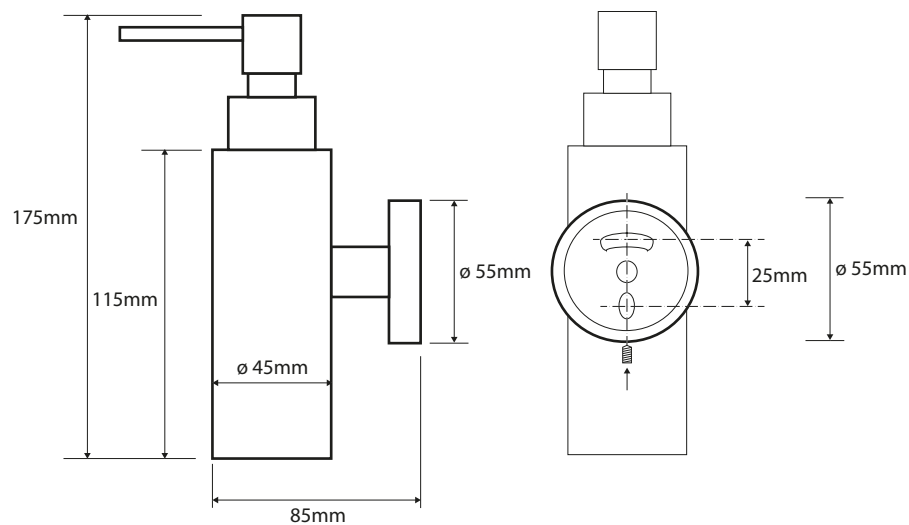

Dávkovač tekutého mýdla
Soap dispenser wall model
Seifenspender

Parametry / Features / Eigenschaften

šířka / width / Breite:	55mm
výška / height / Höhe:	175mm
hloubka / depth / Tiefe:	85mm
objem / capacity / Volumen:	150ml
materiál / material / Material:	mosaz / brass / Messing
povrch. úprava / finish / Oberfläche:	chrom / chrome / Chrom
náhradní díly / parts / Teile:	pumpička / spare pump / Pumpe: NDX110

XR104