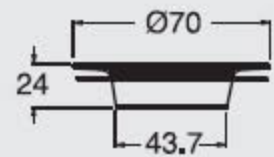

RI 007

Piletta in ottone

Brass waste

Ablaufventil aus Messing

OTTONE
BRASS