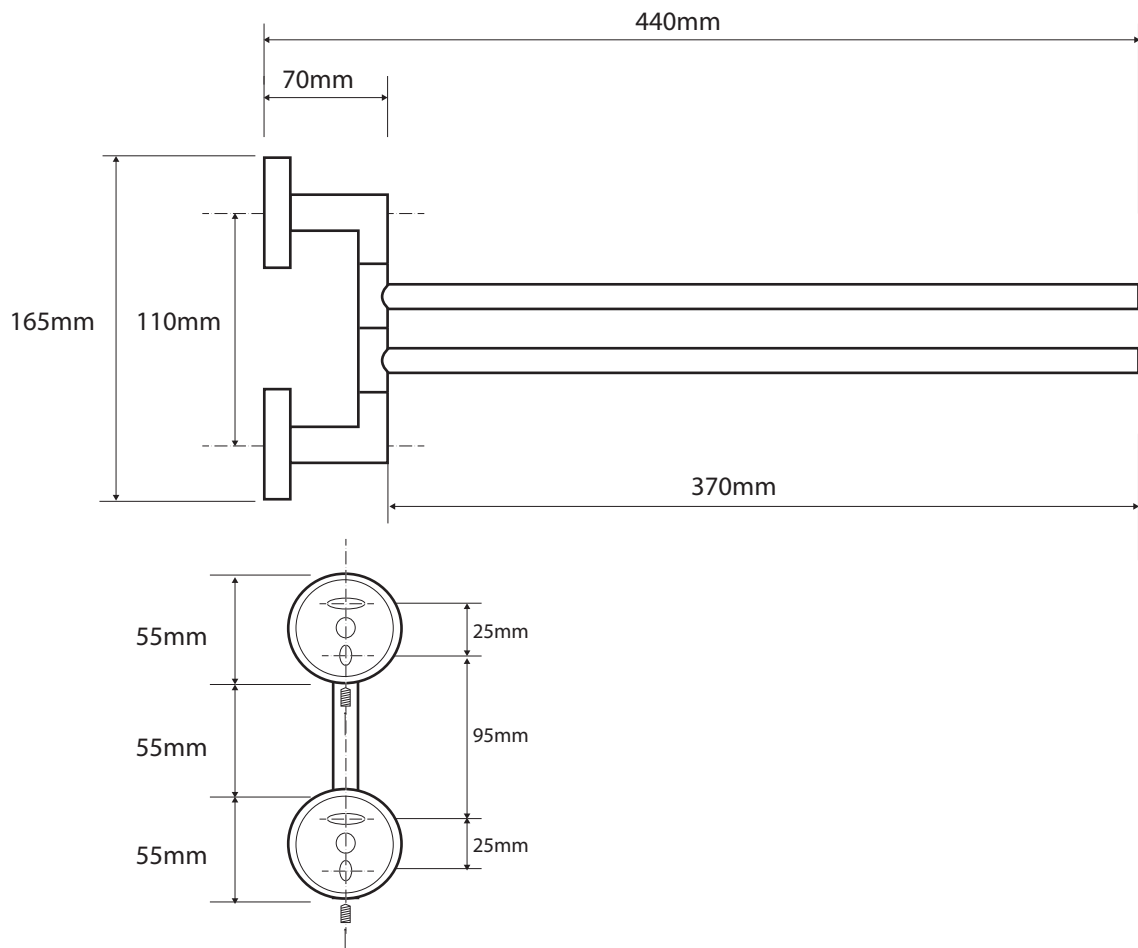

Dvojitý držák ručníků otočný
Double towel holder swiveling
Doppelbadetuchhalter, drehbar

Parametry / Features / Eigenschaften

| | |
|---------------------------------------|------------------------------------|
| šířka / width / Breite: | 55mm |
| výška / height / Höhe: | 165mm |
| hloubka / depth / Tiefe: | 440mm |
| materiál / material / Material: | nerez / stainless steel / rostfrei |
| povrch. úprava / finish / Oberfläche: | brus / brush / gebürstet |

XS405