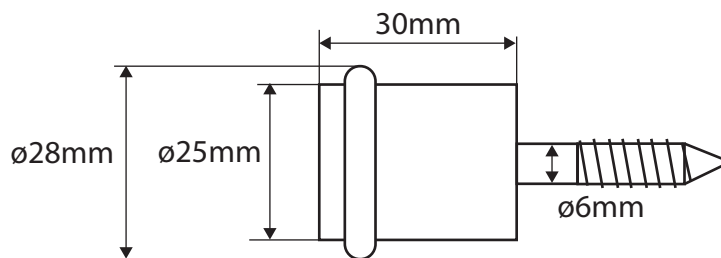

Dveřní doraz na zem
Door stop on floor
Türstopper an Boden

Parametry / Features / Eigenschaften

šířka / width / Breite:	28mm
výška / height / Höhe:	30mm
hloubka / depth / Tiefe:	28mm
materiál / material / Material:	nerez / stainless steel / Rostfrei
povrch. úprava / finish / Oberfläch	lesk / polish / Poliert