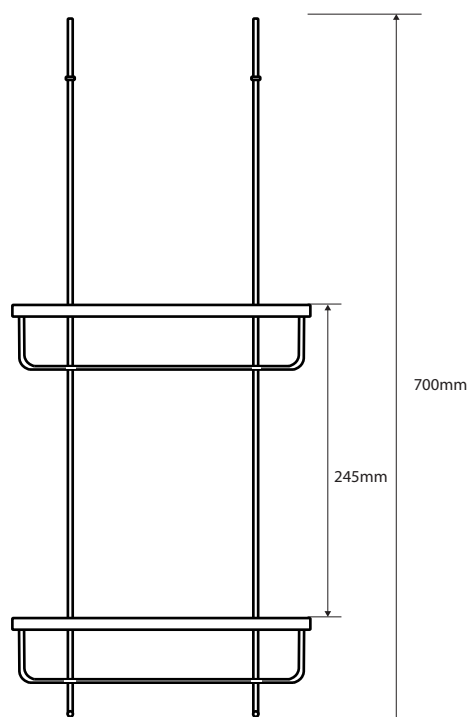

Závěsná police do sprchy

Hanging shelf

Doppelseifenkorb zum Aufhängen

Parametry / Features / Eigenschaften

šířka / width / Breite:	170mm
výška / height / Höhe:	700mm
hloubka / depth / Tiefe:	260mm
materiál / material / Material:	mosaz / brass / Messing
povrch. úprava / finish / Oberfläche:	chrom / chrome / Chrom