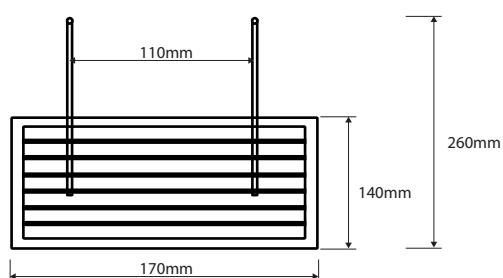

Závěsná police do sprchy

Hanging shelf

Doppelseifenkorb zum Aufhängen

Parametry / Features / Eigenschaften

šířka / width / Breite:	170mm
výška / height / Höhe:	700mm
hloubka / depth / Tiefe:	260mm
materiál / material / Material:	mosaz / brass / Messing
povrch. úprava / finish / Oberfläche:	chrom / chrome / Chrom