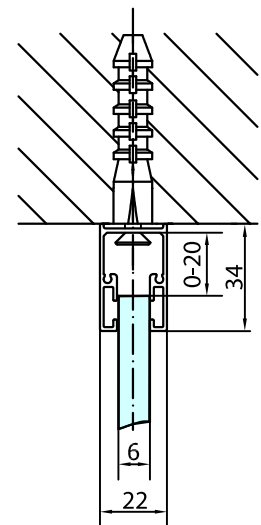

U

ST4*20

X2

	A	B	C
ZL1310	430mm	520mm	970~1000mm
ZL1311	480mm	570mm	1070~1100mm
ZL1312	530mm	620mm	1170~1200mm
ZL1313	630mm	620mm	1270~1300mm
ZL1314	730mm	620mm	1370~1400mm
ZL1315	830mm	620mm	1470~1500mm

Kreslil vs	Kontroloval	Schválil	Datum	Datum	
			ZOOM LINE		
ZL13xx			Vydání	List	
				1 / 1	

		A
ZL 13xx	ZL3270	670~690mm
	ZL3280	770~790mm
	ZL3290	870~890mm
	ZL3210	970~990mm

Kreslil vs	Kontroloval	Schválil	Datum	Datum	
			ZOOM LINE		
ZL 13xx-ZL32xx			Vydání	List 1 / 1	