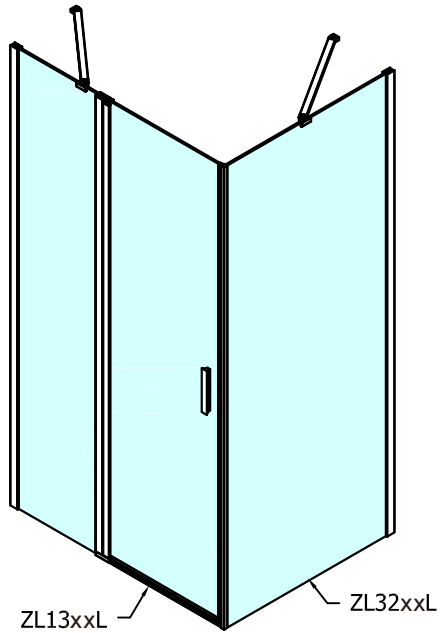

U

ST4*20

X2

	A	B	C
ZL1310	430mm	520mm	970~1000mm
ZL1311	480mm	570mm	1070~1100mm
ZL1312	530mm	620mm	1170~1200mm
ZL1313	630mm	620mm	1270~1300mm
ZL1314	730mm	620mm	1370~1400mm
ZL1315	830mm	620mm	1470~1500mm

Kreslil vs	Kontroloval	Schválil	Datum	Datum	
			ZOOM LINE		
ZL13xx			Vydání	List	
				1 / 1	

		A
ZL 13xx	ZL3270	670~690mm
	ZL3280	770~790mm
	ZL3290	870~890mm
	ZL3210	970~990mm

Kreslil vs	Kontroloval	Schválil	Datum	Datum	
			ZOOM LINE		
ZL 13xx-ZL32xx			Vydání	List 1 / 1	