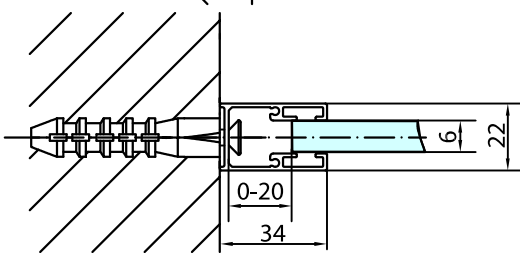

U

ST4*20

X2

	A	B	C
ZL1310	430mm	520mm	970~1000mm
ZL1311	480mm	570mm	1070~1100mm
ZL1312	530mm	620mm	1170~1200mm
ZL1313	630mm	620mm	1270~1300mm
ZL1314	730mm	620mm	1370~1400mm
ZL1315	830mm	620mm	1470~1500mm

Kreslil vs	Kontroloval	Schválil	Datum	Datum	
			ZOOM LINE		
ZL13xx			Vydání	List	
				1 / 1	

		A
ZL 13xx	ZL3270	670~690mm
	ZL3280	770~790mm
	ZL3290	870~890mm
	ZL3210	970~990mm

Kreslil vs	Kontroloval	Schválil	Datum	Datum	
			ZOOM LINE		
ZL 13xx-ZL32xx			Vydání	List 1 / 1	