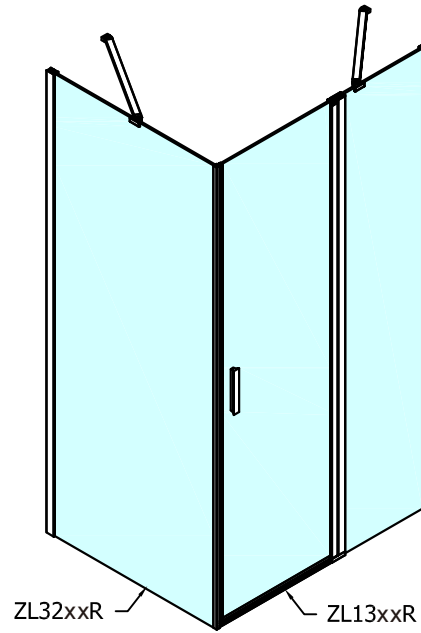

U

ST4*20

X2

	A	B	C
ZL1310	430mm	520mm	970~1000mm
ZL1311	480mm	570mm	1070~1100mm
ZL1312	530mm	620mm	1170~1200mm
ZL1313	630mm	620mm	1270~1300mm
ZL1314	730mm	620mm	1370~1400mm
ZL1315	830mm	620mm	1470~1500mm

Kreslil vs	Kontroloval	Schválil	Datum	Datum	
			ZOOM LINE		
ZL13xx			Vydání	List	
				1 / 1	

		A
ZL 13xx	ZL3270	670~690mm
	ZL3280	770~790mm
	ZL3290	870~890mm
	ZL3210	970~990mm

Kreslil vs	Kontroloval	Schválil	Datum	Datum	
			ZOOM LINE		
ZL 13xx-ZL32xx			Vydání	List 1 / 1	