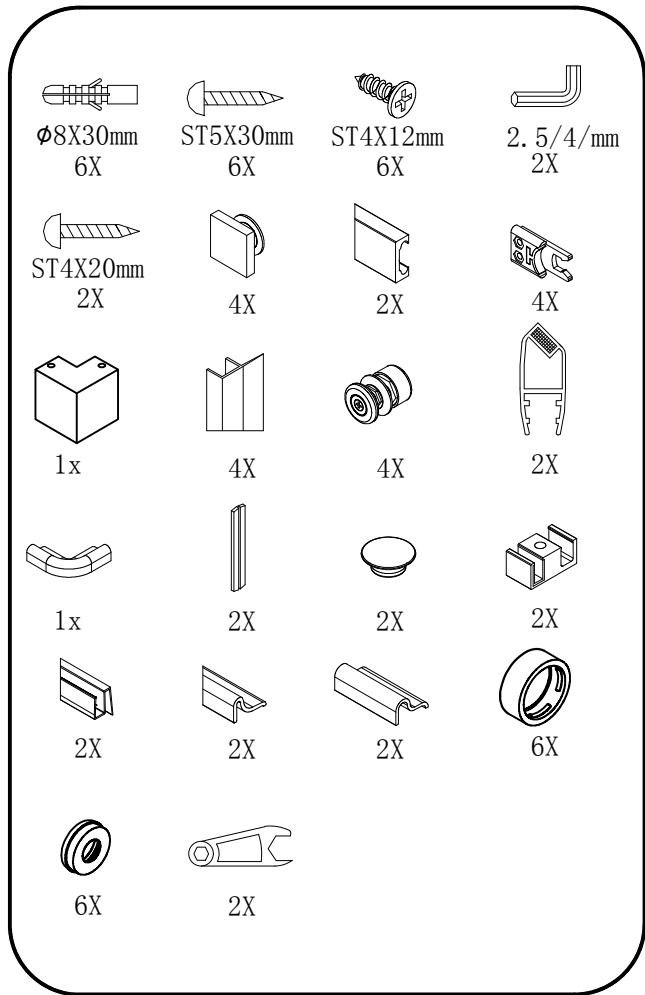

# ALTIS LINE

AL1580C AL1582B

AL1590C AL1592B

AL1510C AL1512B

**polysan** 

Polysan s.r.o.  
Nesměřice 52  
285 22 Zruč nad Sázavou  
Czech Republic  
[www.polysan.net](http://www.polysan.net)

4

Polysan s.r.o.  
Nesměřice 52  
285 22 Zruč nad Sázavou  
Czech Republic  
www.polysan.net