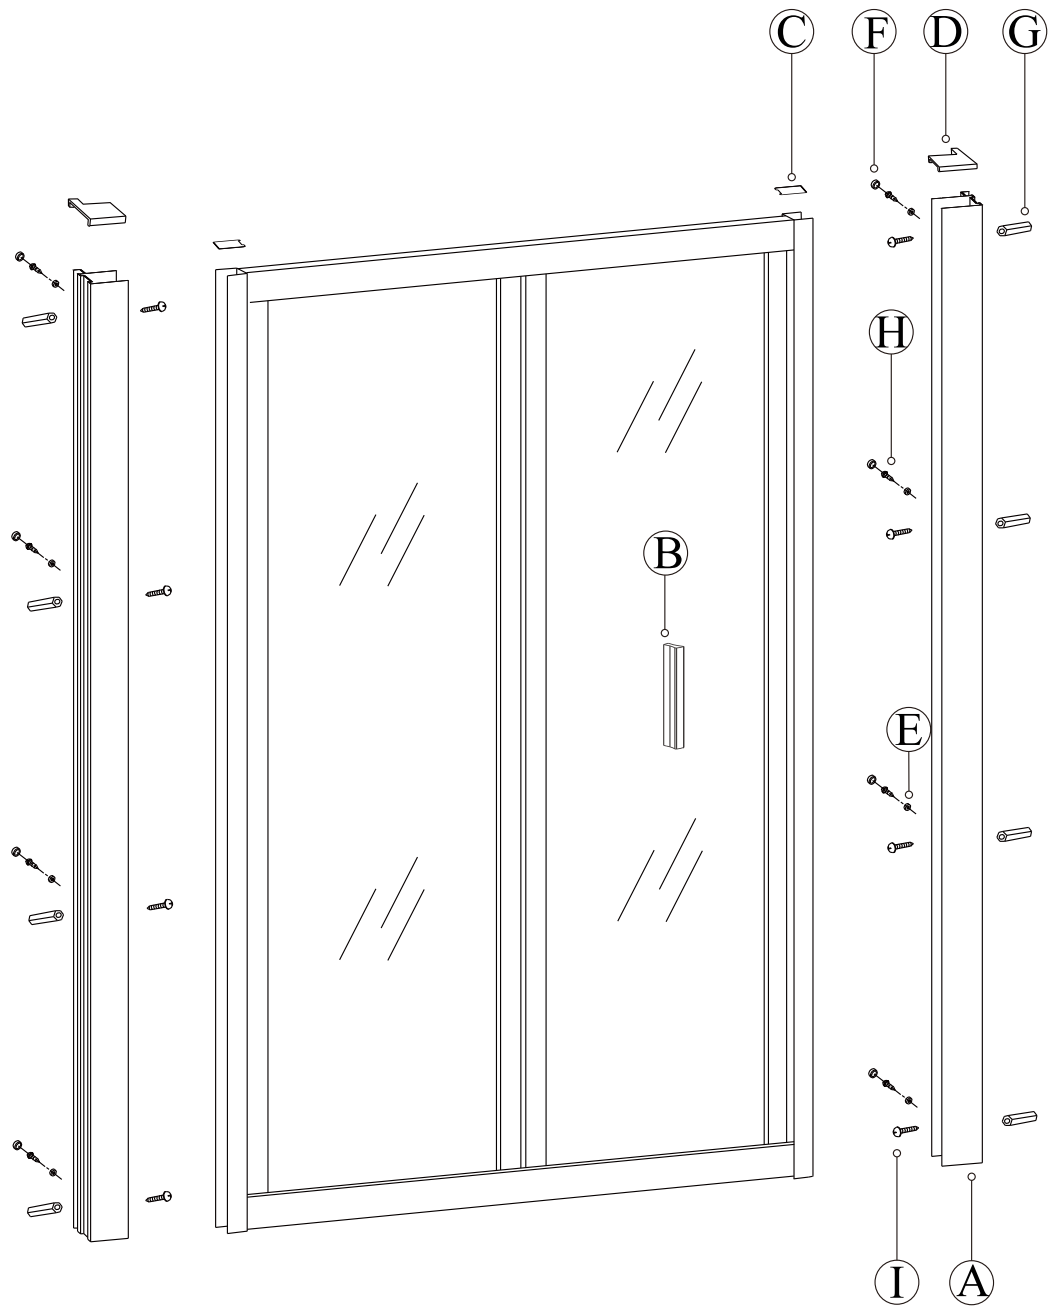

EASY LINE

EL 1970, EL 1980
EL 1990, EL 1910

polysan 

Polysan s.r.o.
Nesměřice 52
285 22 Zruč nad Sázavou
www.polysan.net

silicone

5

CE

Polysan s.r.o.
Nesměřice 52
285 22 Zruč nad Sázavou
Czech Republic
www.polysan.net

EN 14428

Glass shower enclosure
cleaning efficiency: conforming
impact resistance: conforming
operating life: conforming

Skleněné sprchové zástěny
schopnost čištění: vyhovuje
odolnost proti nárazu: vyhovuje
životnost: vyhovuje