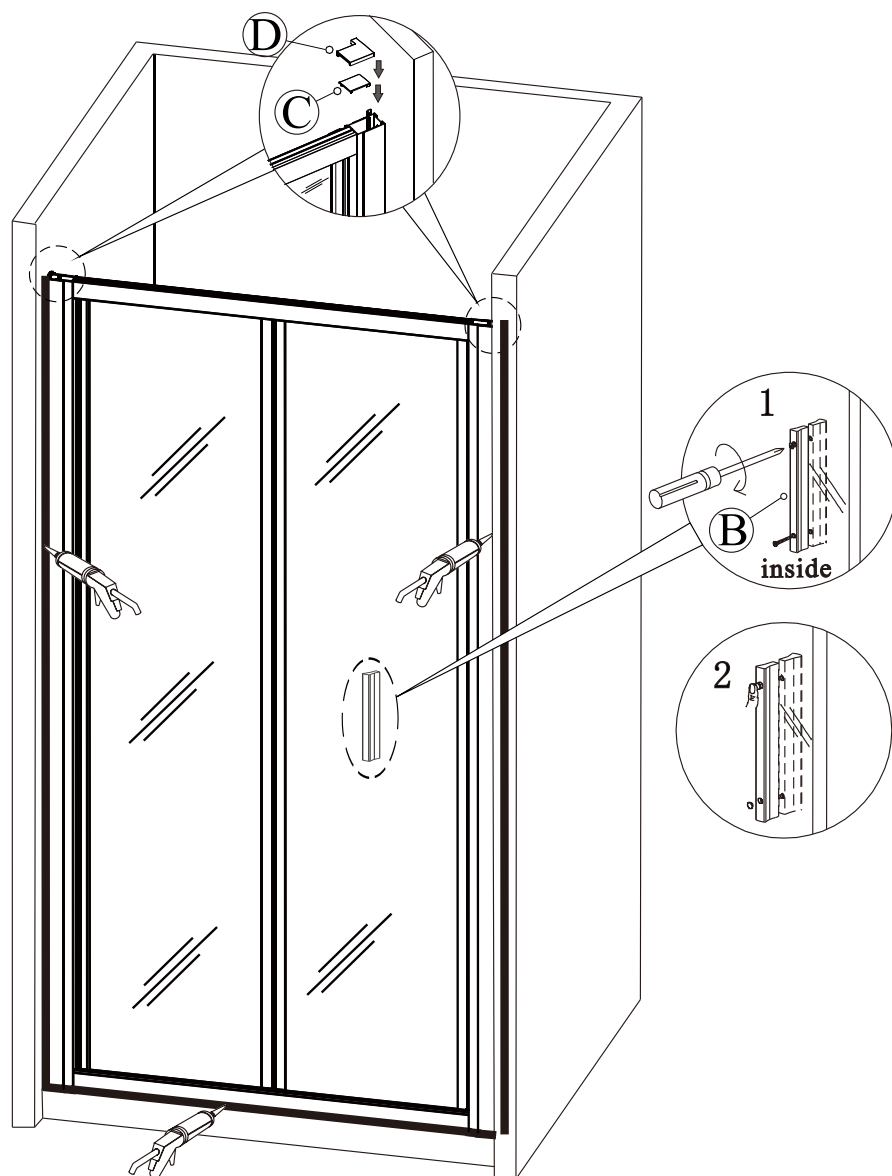

5

CE

Polysan s.r.o.
Nesměřice 52
285 22 Zruč nad Sázavou
Czech Republic
www.polysan.net

EN 14428

Glass shower enclosure
cleaning efficiency: conforming
impact resistance: conforming
operating life: conforming

Skleněné sprchové zástěny
schopnost čištění: vyhovuje
odolnost proti nárazu: vyhovuje
životnost: vyhovuje