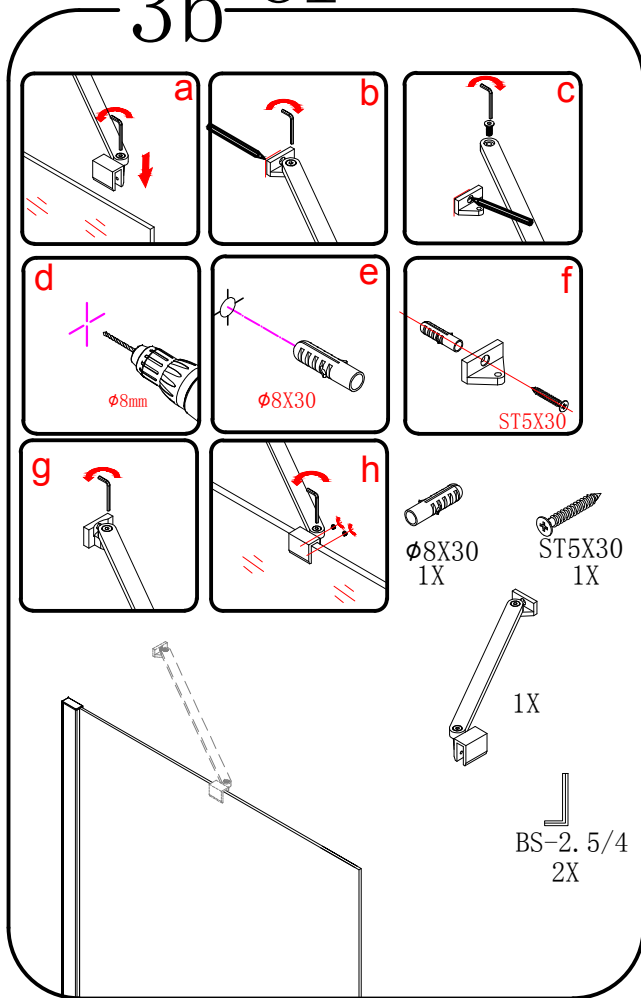

MODULAR SHOWER

BMS1-70/75/80/90/100

polysan 

Polysan s.r.o.
Nesměřice 52
285 22 Zruč nad Sázavou
Czech Republic
www.polysan.net

3b or

4

CE

Polysan s.r.o.
Nesměřice 52
285 22 Zruč nad Sázavou
Czech Republic
www.polysan.net