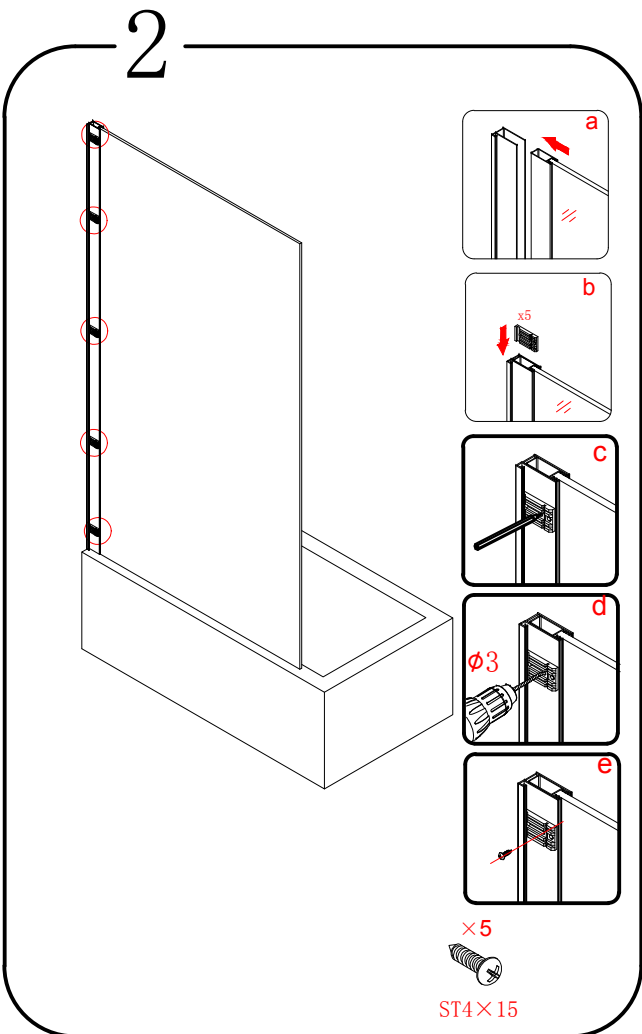

MODULAR SHOWER

BMS1-70/75/80/90/100

polysan 

Polysan s.r.o.
Nesměřice 52
285 22 Zruč nad Sázavou
Czech Republic
www.polysan.net

3b or

4

CE

Polysan s.r.o.
Nesměřice 52
285 22 Zruč nad Sázavou
Czech Republic
www.polysan.net