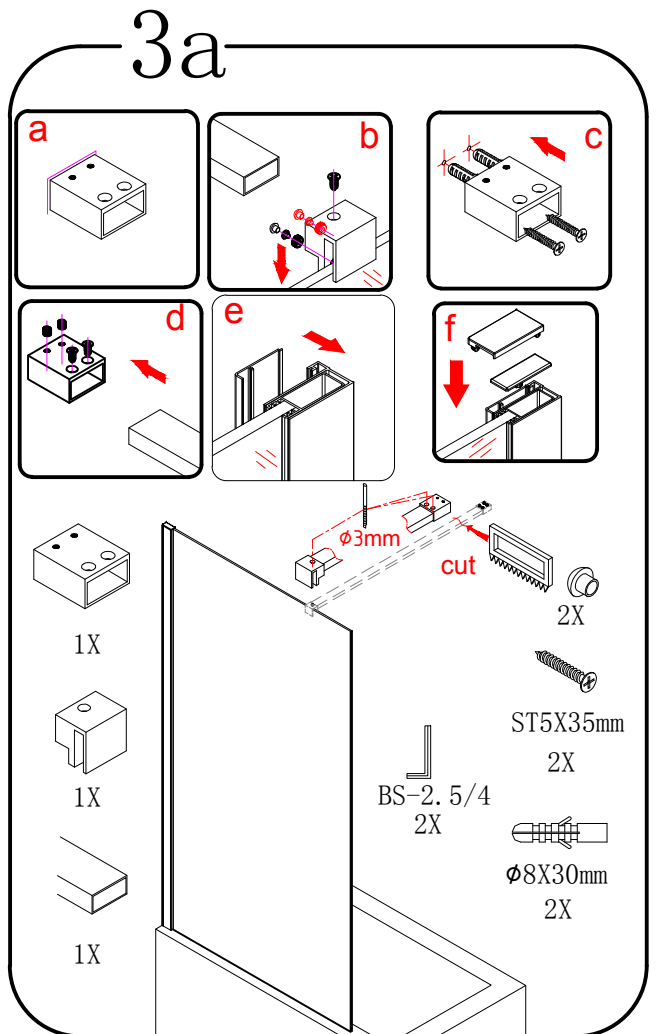

MODULAR SHOWER

BMS1-70/75/80/90/100

polysan 

Polysan s.r.o.
Nesměřice 52
285 22 Zruč nad Sázavou
Czech Republic
www.polysan.net

3b or

4

CE

Polysan s.r.o.
Nesměřice 52
285 22 Zruč nad Sázavou
Czech Republic
www.polysan.net