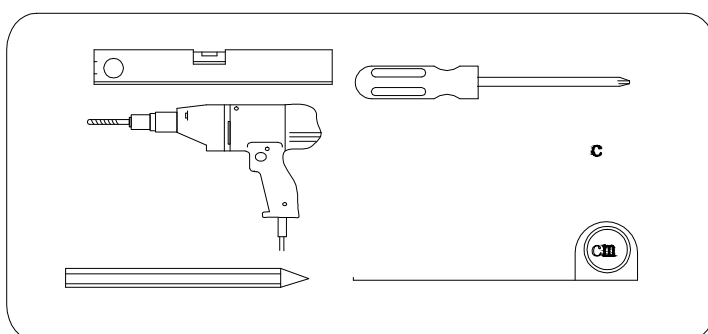

MODULAR SHOWER

BMS1-70/75/80/90/100

polysan 

Polysan s.r.o.
Nesměřice 52
285 22 Zruč nad Sázavou
Czech Republic
www.polysan.net

3b or

4

CE

Polysan s.r.o.
Nesměřice 52
285 22 Zruč nad Sázavou
Czech Republic
www.polysan.net