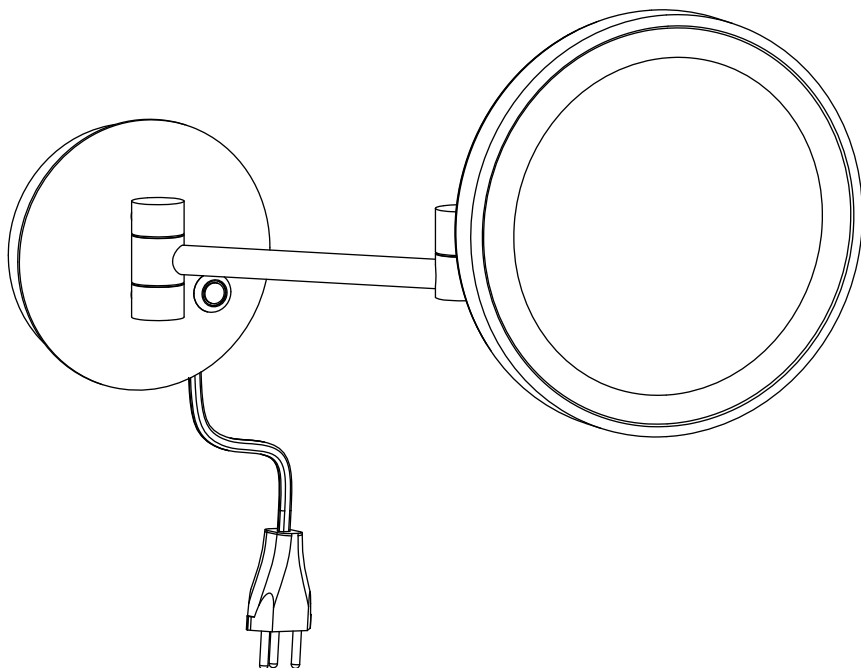

## MW845

Kosmetické zrcátko s LED osvětlením, kulaté, chrom

## MW855

Kosmetické zrcátko s LED osvětlením, kulaté, černá mat

**Parametry:**

IP44, 240V, 50/60 Hz, 24 LED, 3,6 W.

**Entsorgung**

Altgeräte dürfen nicht mit dem Hauskehricht entsorgt werden.

Nutzen Sie stattdessen die von ihrem Wohnort eingerichtete Sammelstelle zur Rückgabe und Verwertung elektrischer und elektronischer Altgeräte. Informieren Sie sich gegebenenfalls bei ihrem Händler