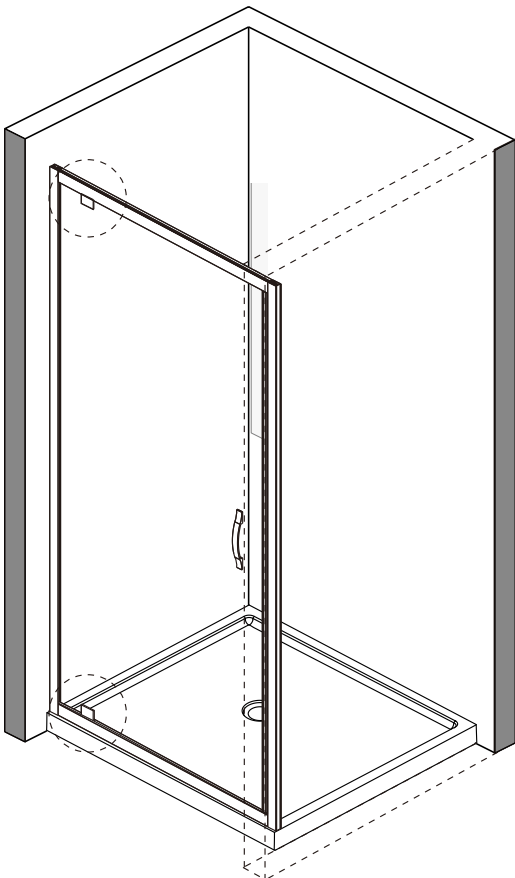

RUBAN À MESURER
MEASURING TAPE

ÉQUERRE
SET SQUARE

CRAYON
PENCIL

MAILLET
MALLET

A 01

SIZE	X,mm
800X1900	770~810
900X1900	870~910

A 02

A 03

A 04

A 05

A 06

A 07

A 08

A 09

A 10