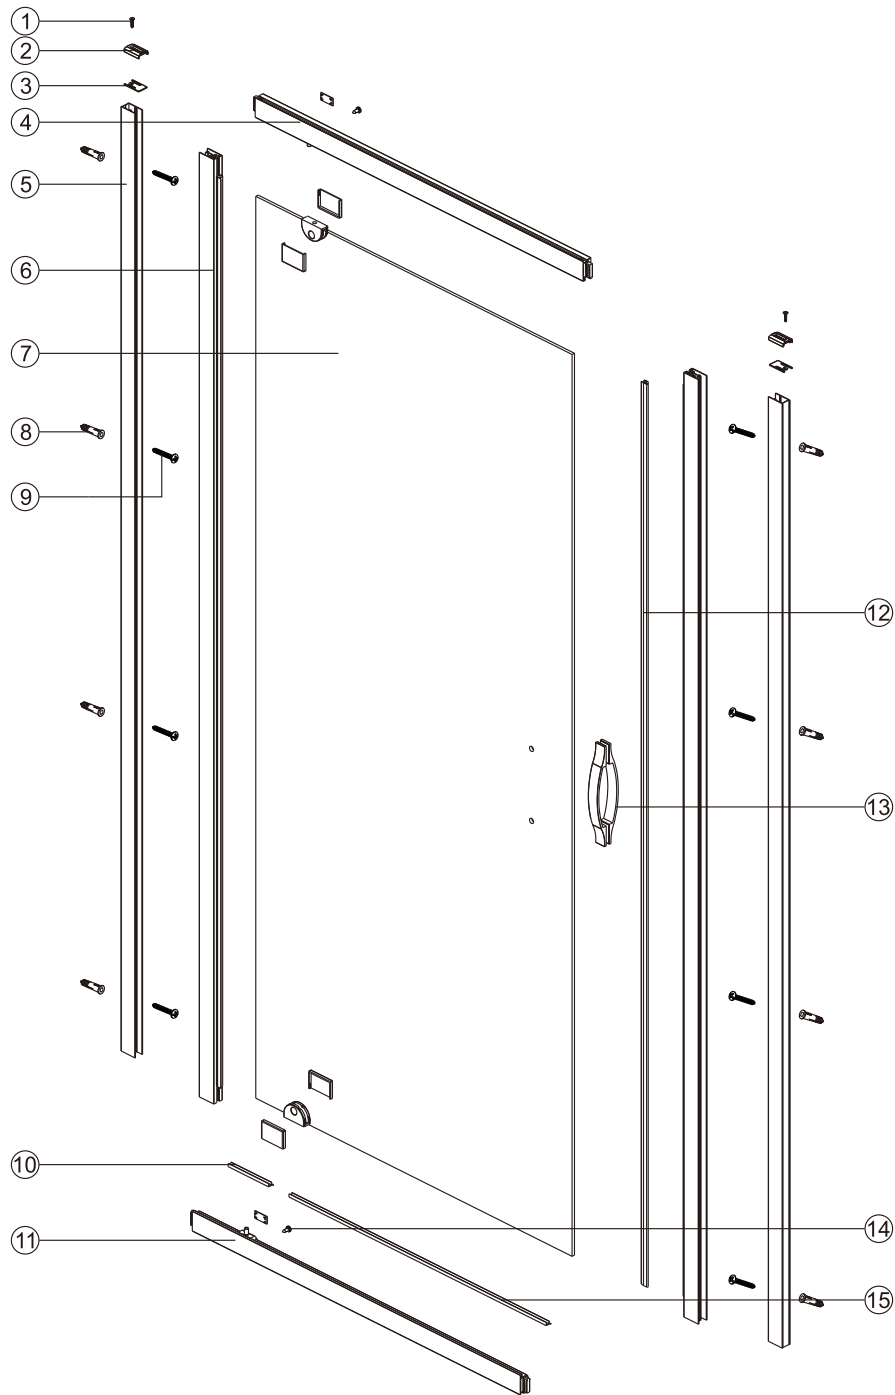

1 X2 ST4X20	2 X2 	3 X2 	4 X1 	5 X2
6 X2 	7 X1 	8 X8 	9 X8 ST4X40	10 X1
11 X1 	12 X1 	13 X1 	14 X2 ST4X13	15 X1