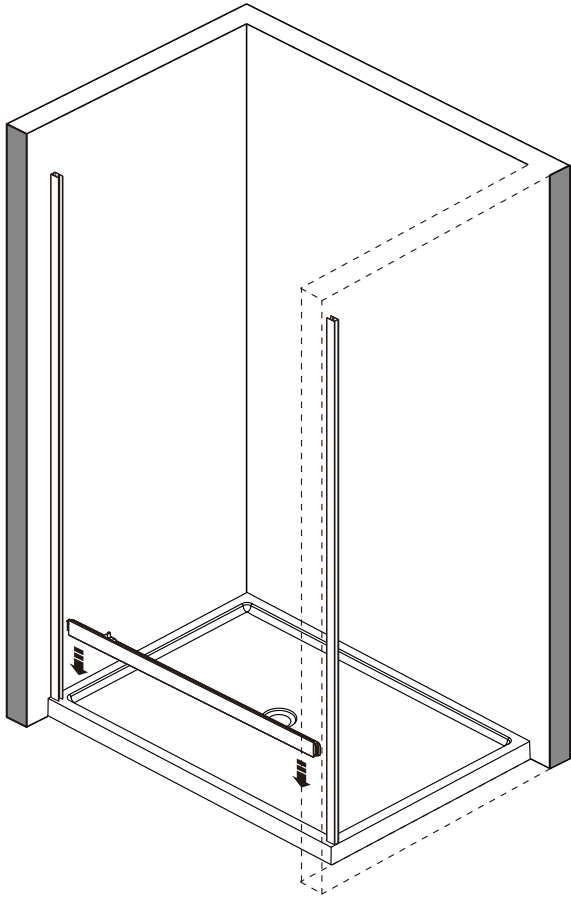

RUBAN À MESURER
MEASURING TAPE

ÉQUERRE
SET SQUARE

CRAYON
PENCIL

MAILLET
MALLET

A 01

SIZE	X,mm
800X1900	770~810
900X1900	870~910

A 02

A 03