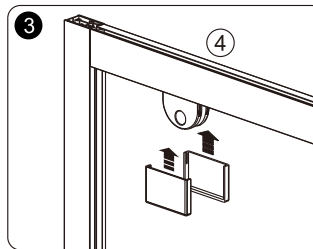

RUBAN À MESURER
MEASURING TAPE

ÉQUERRE
SET SQUARE

CRAYON
PENCIL

MAILLET
MALLET

A 01

SIZE	X,mm
800X1900	770~810
900X1900	870~910

A 02

A 03

A 04

A 05

A 06

A 07

A 08

A 09

A 10