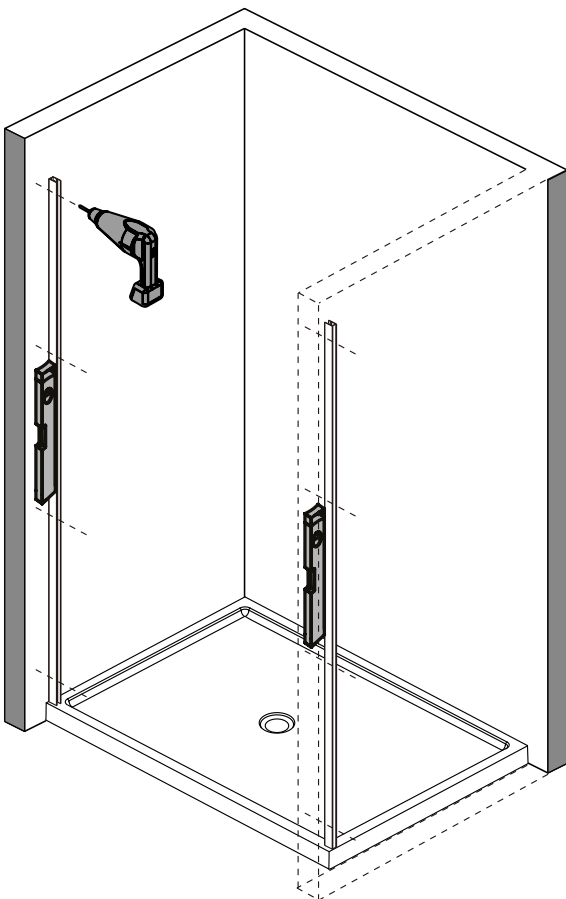

RUBAN À MESURER
MEASURING TAPE

ÉQUERRE
SET SQUARE

CRAYON
PENCIL

MAILLET
MALLET

A 01

SIZE	X,mm
800X1900	770~810
900X1900	870~910

A 02

A 03