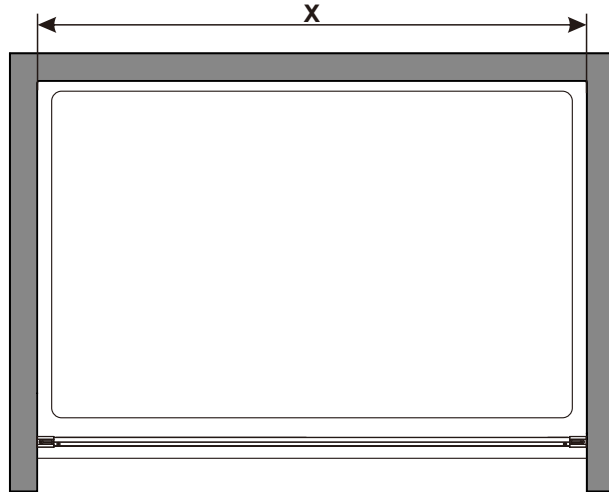

RUBAN À MESURER
MEASURING TAPE

ÉQUERRE
SET SQUARE

CRAYON
PENCIL

MAILLET
MALLET

A 01

SIZE	X,mm
800X1900	770~810
900X1900	870~910

A 02

A 03