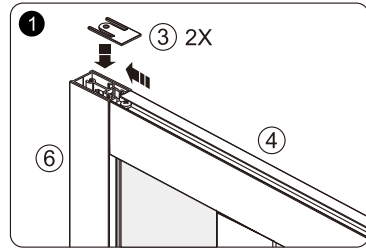

RUBAN À MESURER
MEASURING TAPE

ÉQUERRE
SET SQUARE

CRAYON
PENCIL

MAILLET
MALLET

A 01

SIZE	X,mm
800X1900	770~810
900X1900	870~910

A 02

A 03

A 04

A 05

A 06

A 07

A 08

A 09

A 10