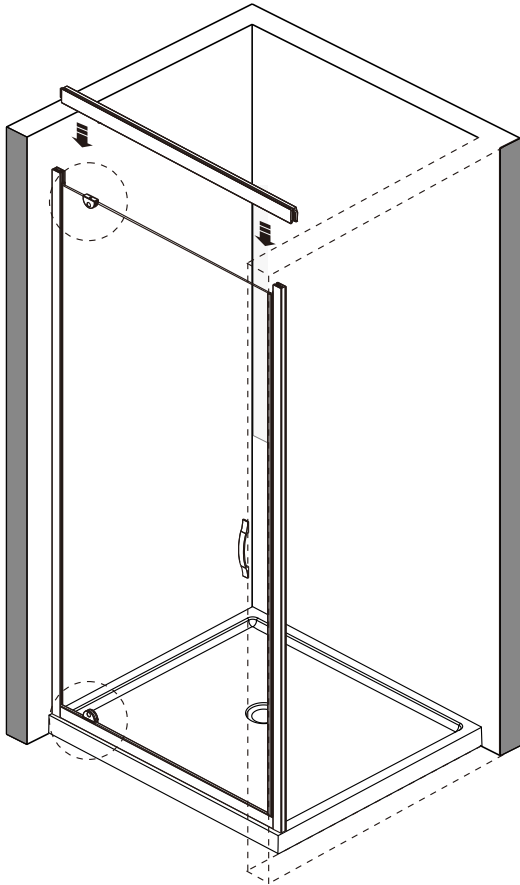

RUBAN À MESURER
MEASURING TAPE

ÉQUERRE
SET SQUARE

CRAYON
PENCIL

MAILLET
MALLET

A 01

SIZE	X,mm
800X1900	770~810
900X1900	870~910

A 02

A 03

A 04

A 05

A 06

A 07

A 08

A 09

A 10