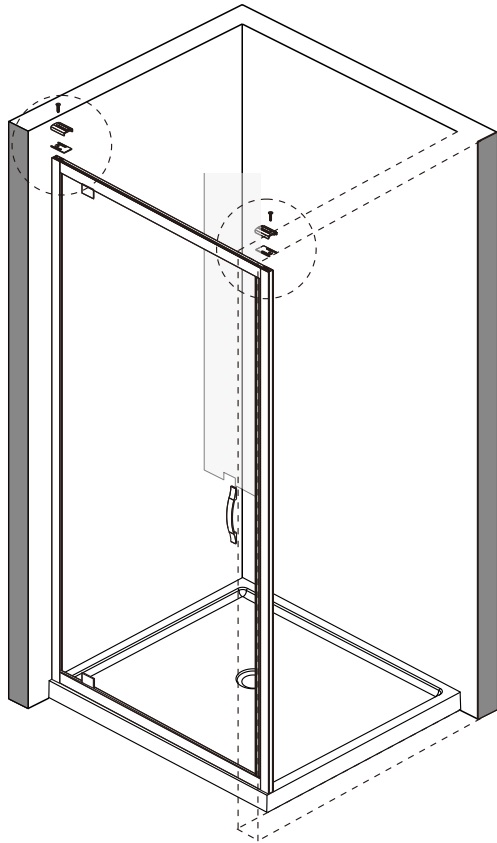

RUBAN À MESURER
MEASURING TAPE

ÉQUERRE
SET SQUARE

CRAYON
PENCIL

MAILLET
MALLET

A 01

SIZE	X,mm
800X1900	770~810
900X1900	870~910

A 02

A 03

A 04

A 05

A 06

A 07

A 08

A 09

A 10