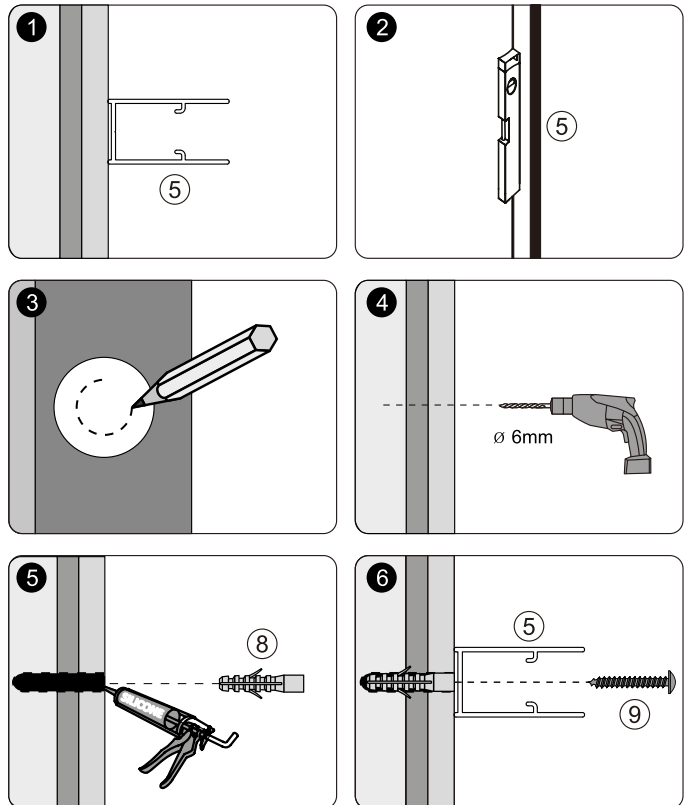

RUBAN À MESURER
MEASURING TAPE

ÉQUERRE
SET SQUARE

CRAYON
PENCIL

MAILLET
MALLET

A 01

SIZE	X,mm
800X1900	770~810
900X1900	870~910

A 02

A 03