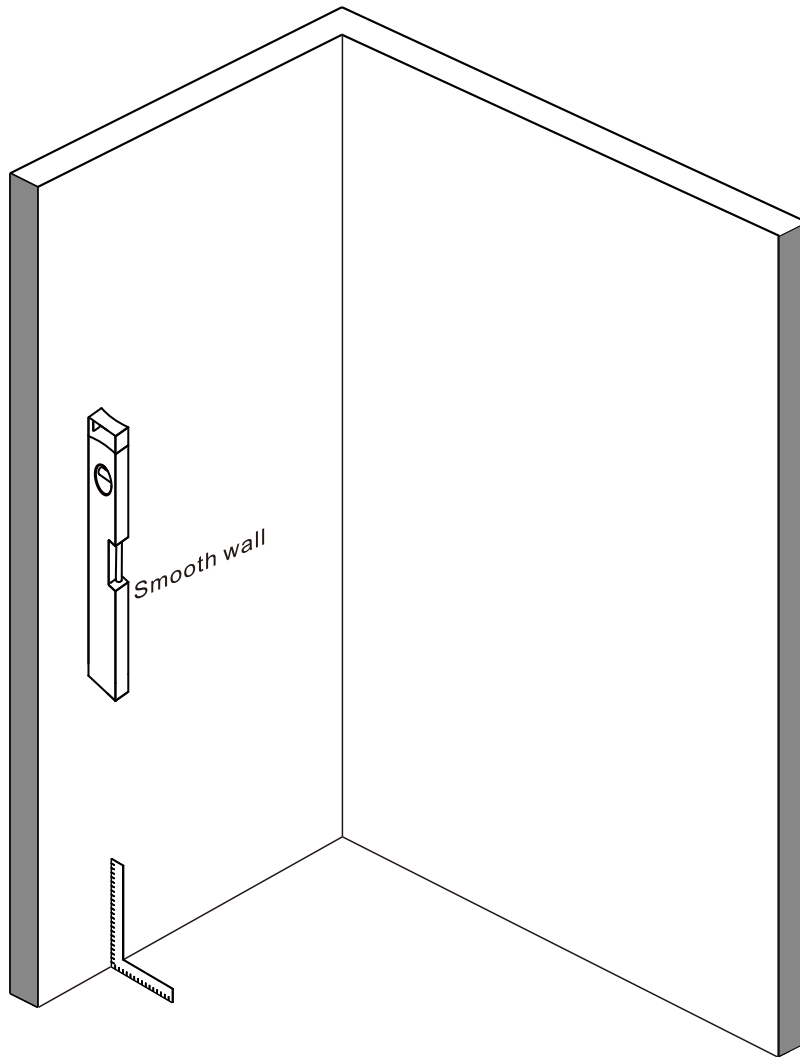

PREPARATION

TOOLS AND MATERIALS REQUIRED