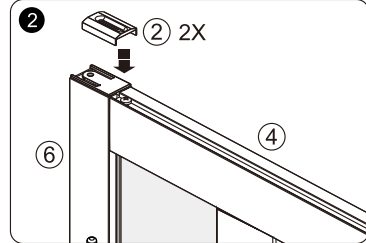

RUBAN À MESURER
MEASURING TAPE

ÉQUERRE
SET SQUARE

CRAYON
PENCIL

MAILLET
MALLET

A 01

SIZE	X,mm
800X1900	770~810
900X1900	870~910

A 02

A 03

A 04

A 05

A 06

A 07

A 08

A 09

A 10