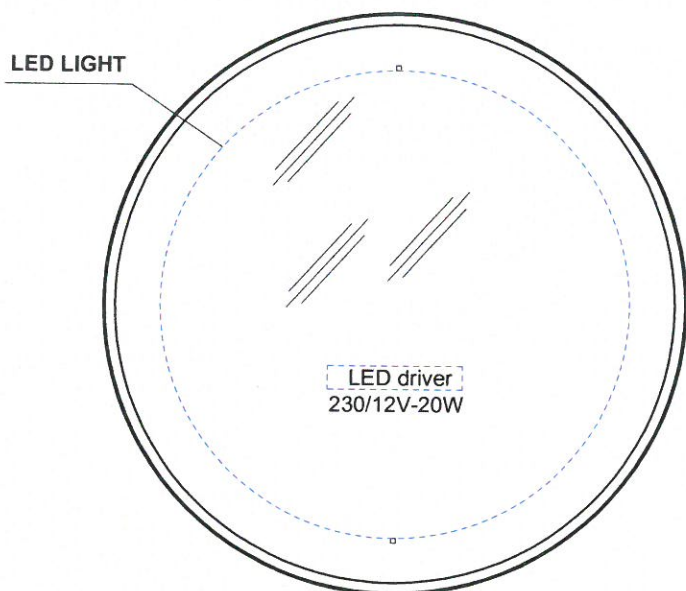

"FLOAT" ZRCADLO S OSVĚTLENÍM
22574
Ø 740 mm

SAPHO
KOUPELNY | KUCHYNĚ

POPIS A MONTÁŽNÍ SCHÉMA

Zrcadla FLOAT jsou zrcadla podsvícená LED diodovým páskem, který se vyznačuje jasnou svítivostí a malou spotřebou el. energie. Zrcadlo není opatřeno vypínačem, rozsvěcuje se vypínačem v místnosti. Zrcadla se ošetřují klasickými čistícími prostředky určenými pro sklo a zrcadla.

- zavěšení se provádí pomocí závrtné skobičky a hmoždinky dodávané ke galerce
- připojení k elektrické instalaci musí provádět kvalifikovaná osoba
- připojení se provádí k transformátoru (trafo LDR020), který je upevněn na zadní stěně galerky
- osvětlení: LED pásek 9,6 W/m, DC 12V, denní bílá 4000K