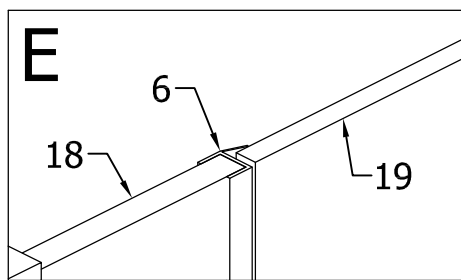

Sprchové zástěny slouží k zamezení rozstříku vody při sprchování.

**DOPORUČENÁ SÍLA
UTAŽENÍ 9,5 Nm !!!**