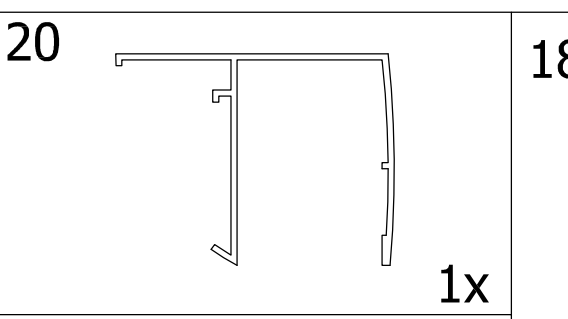

Sprchové zástěny slouží k zamezení rozstříku vody při sprchování.

**DOPORUČENÁ SÍLA
UTAŽENÍ 9,5 Nm !!!**