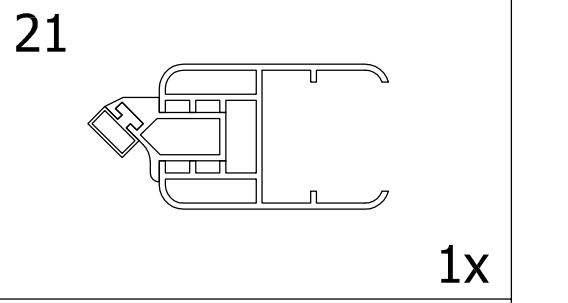

Sprchové zástěny slouží k zamezení rozstříku vody při sprchování.

**DOPORUČENÁ SÍLA
UTAŽENÍ 9,5 Nm !!!**