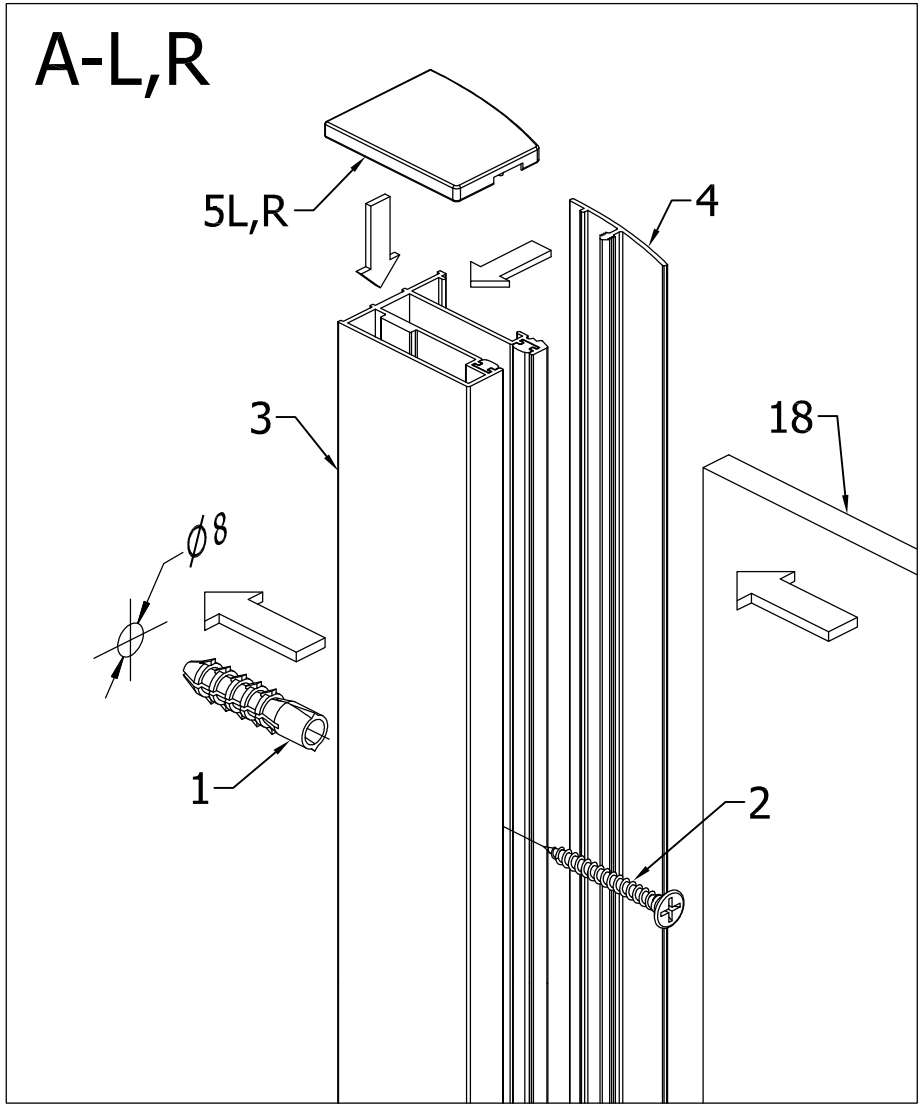

Sprchové zástěny slouží k zamezení rozstříku vody při sprchování.

**DOPORUČENÁ SÍLA
UTAŽENÍ 9,5 Nm !!!**