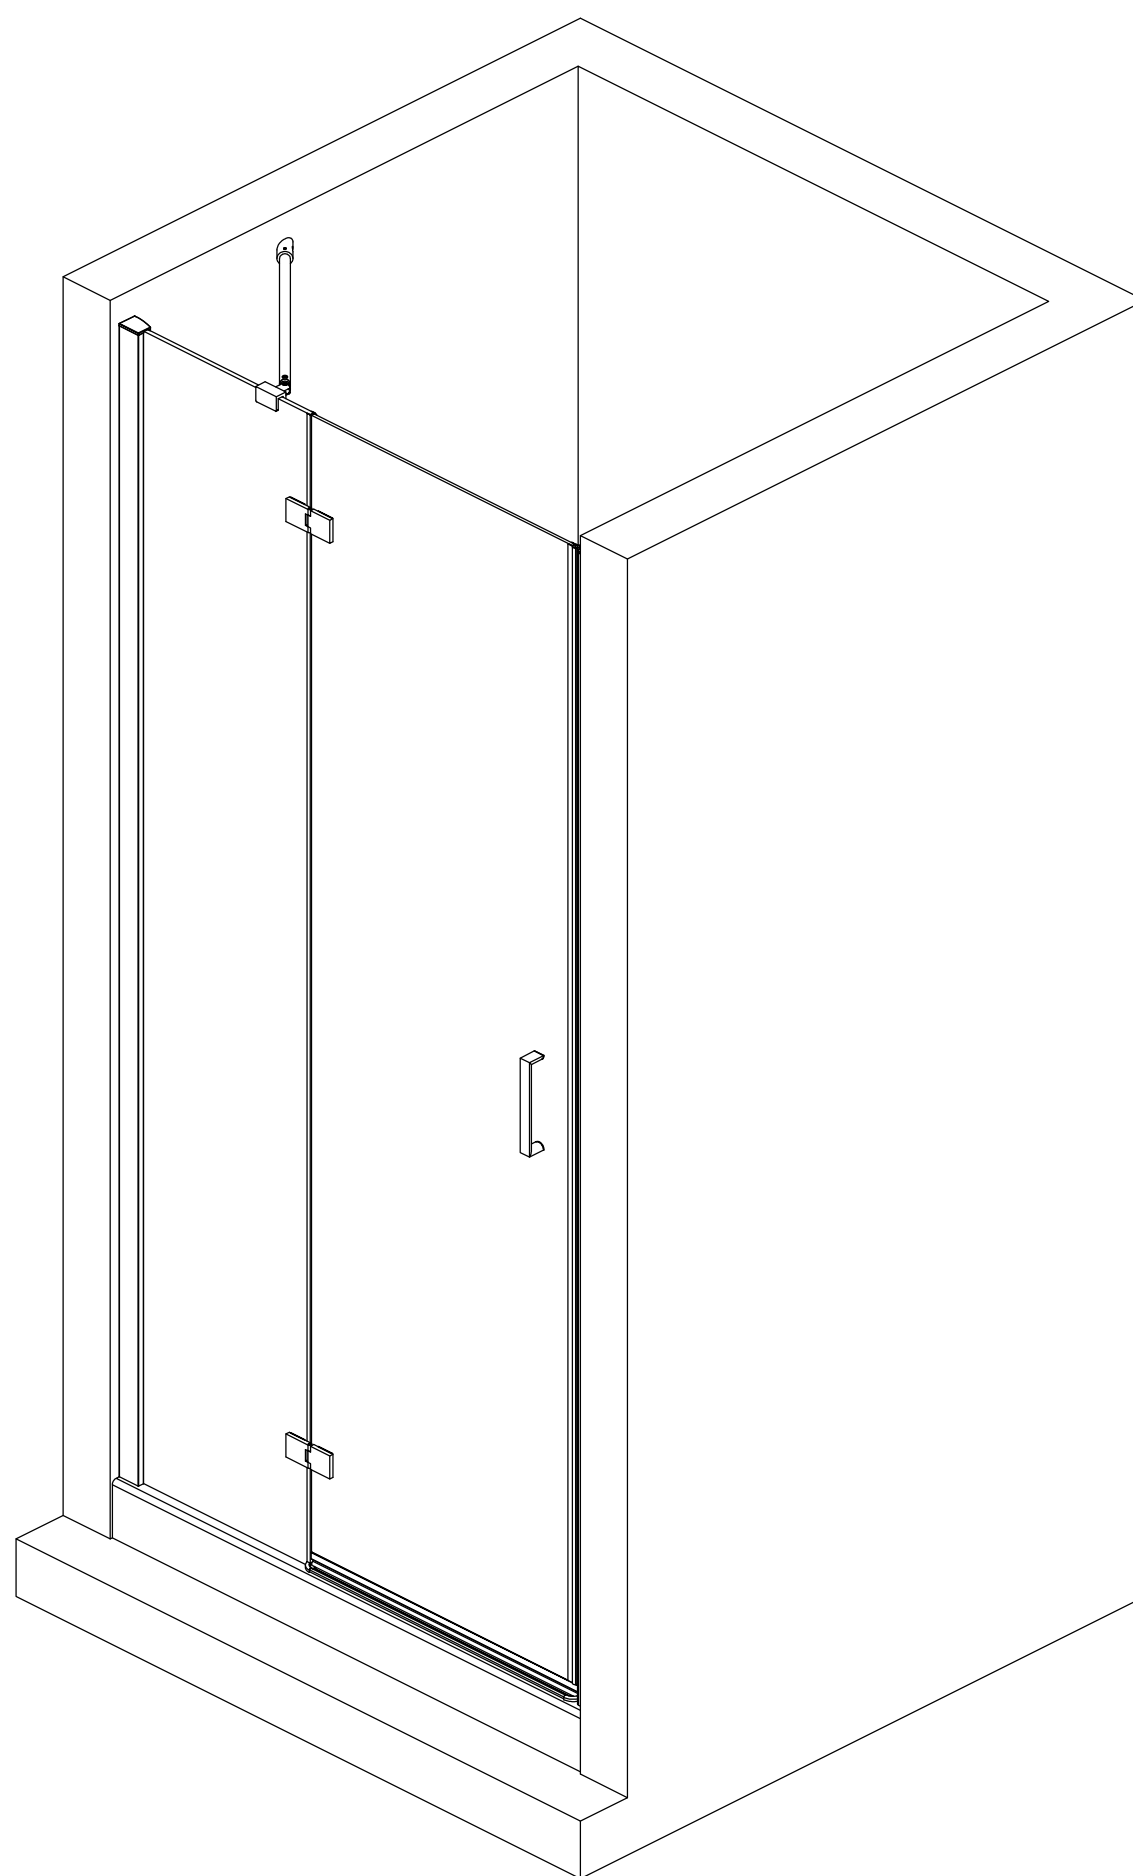

Sprchové zástěny slouží k zamezení rozstříku vody při sprchování.

**DOPORUČENÁ SÍLA
UTAŽENÍ 9,5 Nm !!!**