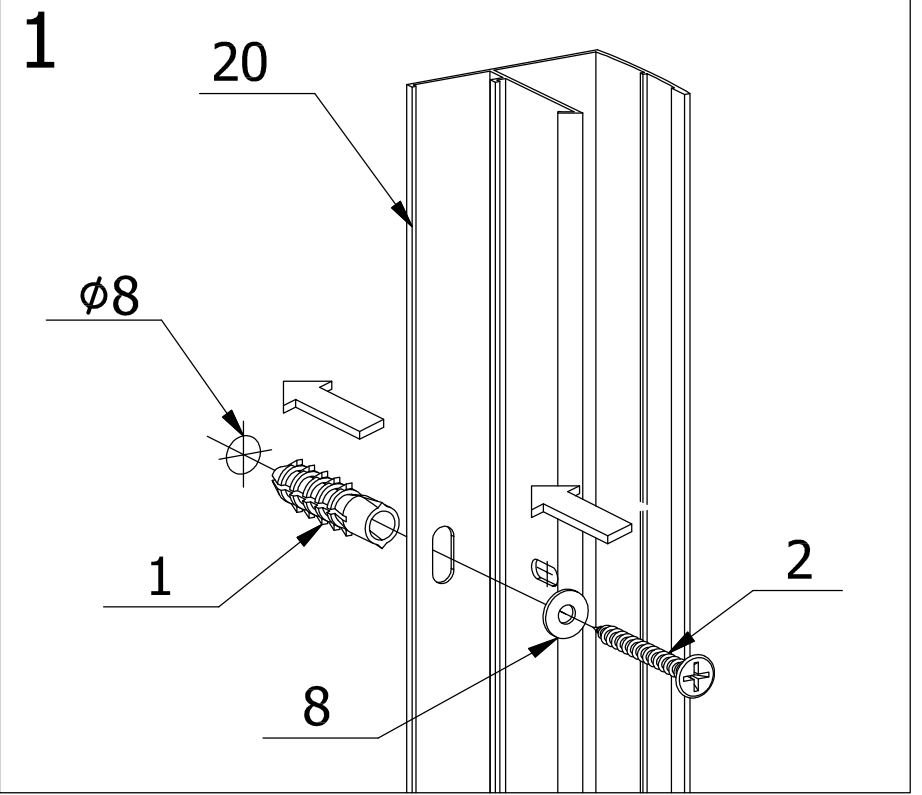

Sprchové zástěny slouží k zamezení rozstříku vody při sprchování.

**DOPORUČENÁ SÍLA
UTAŽENÍ 9,5 Nm !!!**