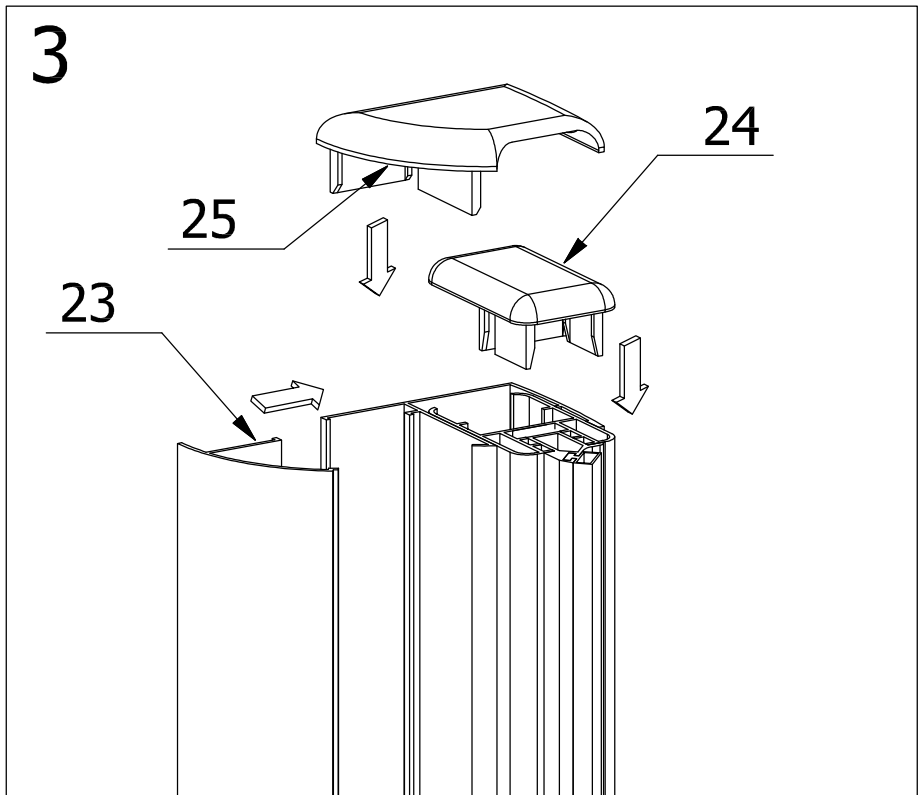

Sprchové zástěny slouží k zamezení rozstříku vody při sprchování.

**DOPORUČENÁ SÍLA
UTAŽENÍ 9,5 Nm !!!**