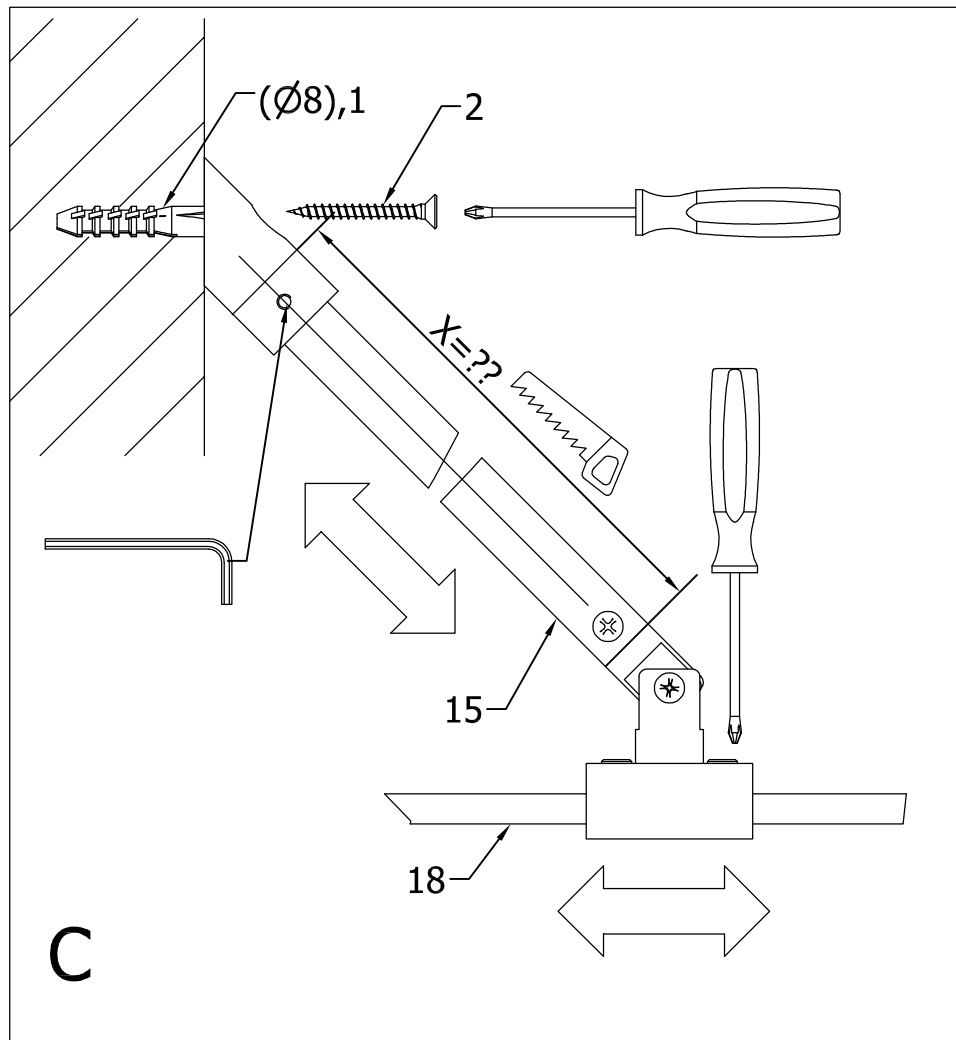

Sprchové zástěny slouží k zamezení rozstříku vody při sprchování.

**DOPORUČENÁ SÍLA
UTAŽENÍ 9,5 Nm !!!**