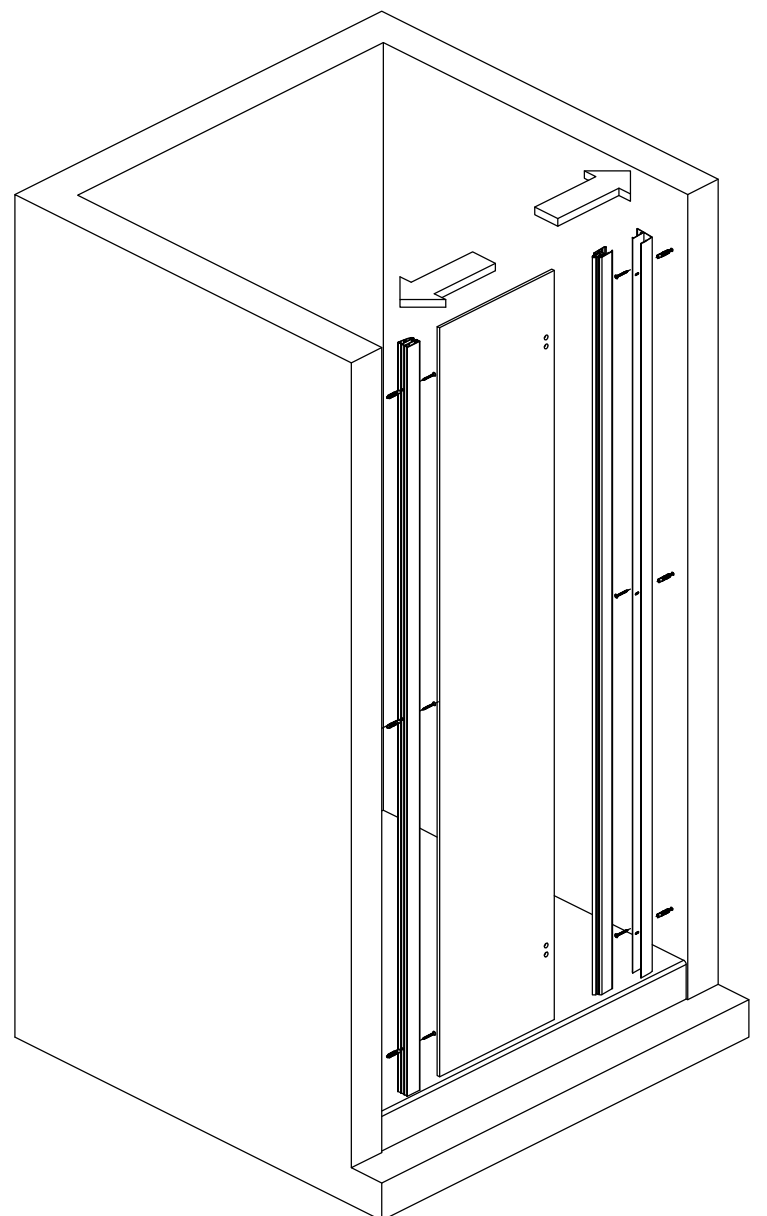

Sprchové zástěny slouží k zamezení rozstříku vody při sprchování.

**DOPORUČENÁ SÍLA
UTAŽENÍ 9,5 Nm !!!**