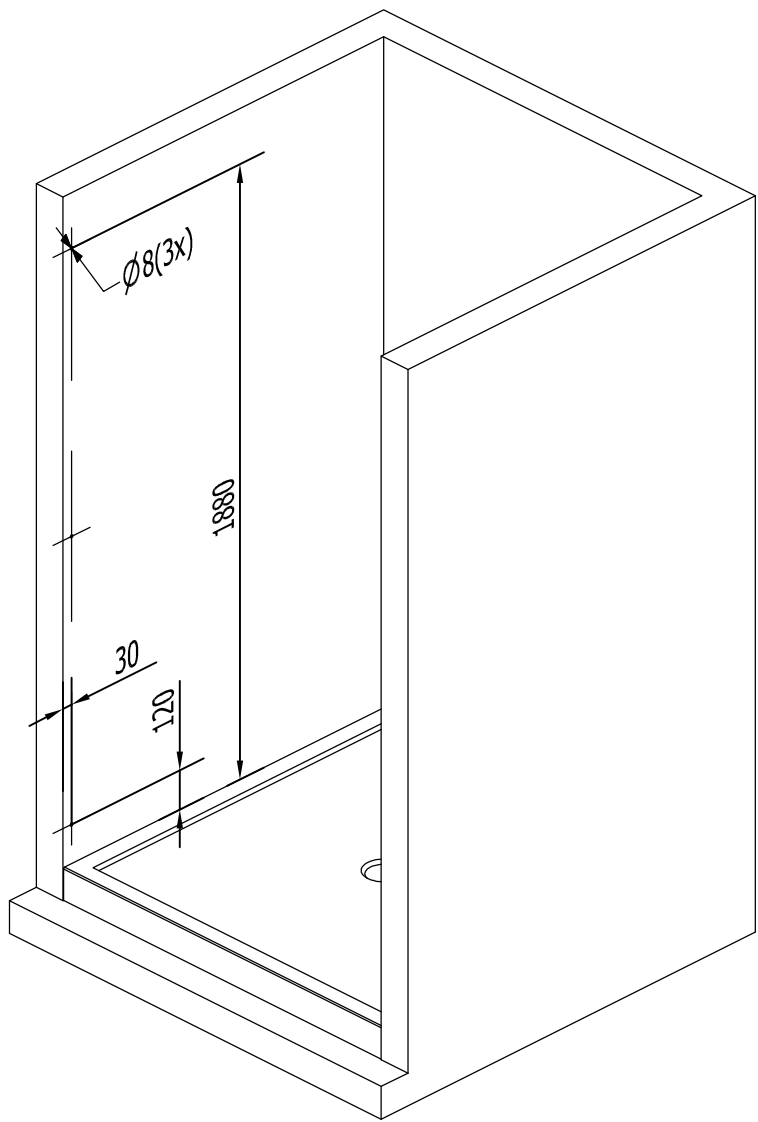

Sprchové zástěny slouží k zamezení rozstříku vody při sprchování.

**DOPORUČENÁ SÍLA
UTAŽENÍ 9,5 Nm !!!**