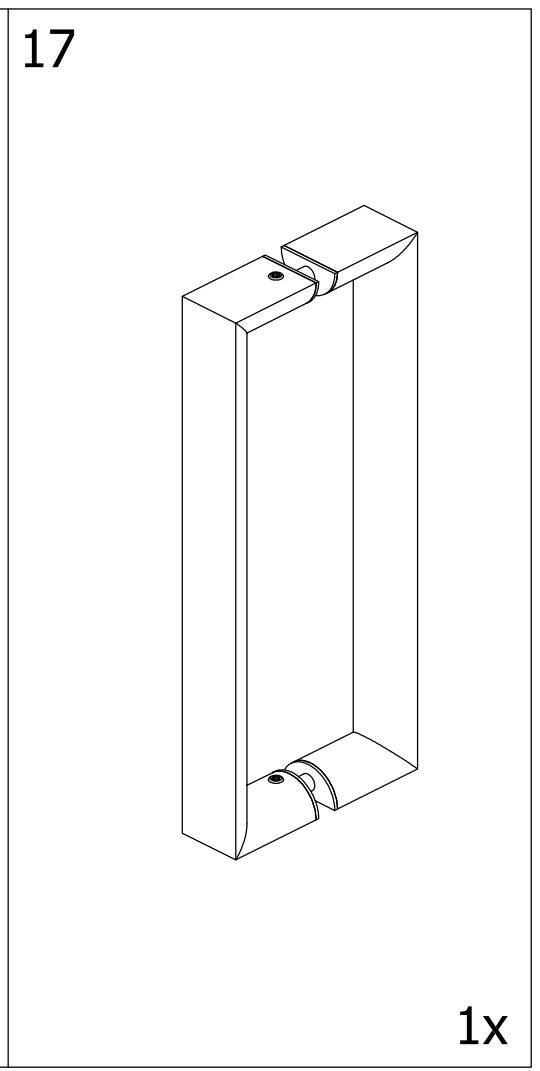

Sprchové zástěny slouží k zamezení rozstříku vody při sprchování.

**DOPORUČENÁ SÍLA
UTAŽENÍ 9,5 Nm !!!**