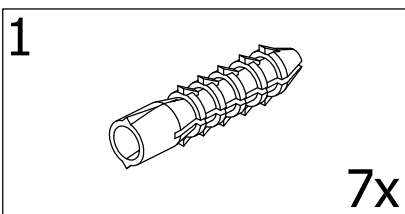

Sprchové zástěny slouží k zamezení rozstříku vody při sprchování.

**DOPORUČENÁ SÍLA
UTAŽENÍ 9,5 Nm !!!**