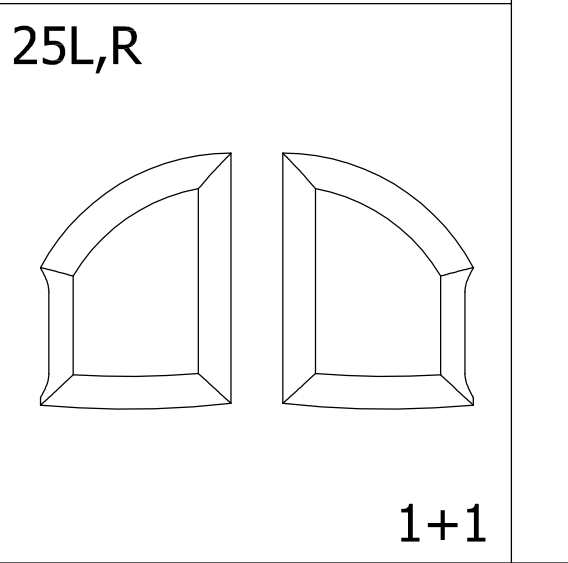

Sprchové zástěny slouží k zamezení rozstříku vody při sprchování.

**DOPORUČENÁ SÍLA
UTAŽENÍ 9,5 Nm !!!**