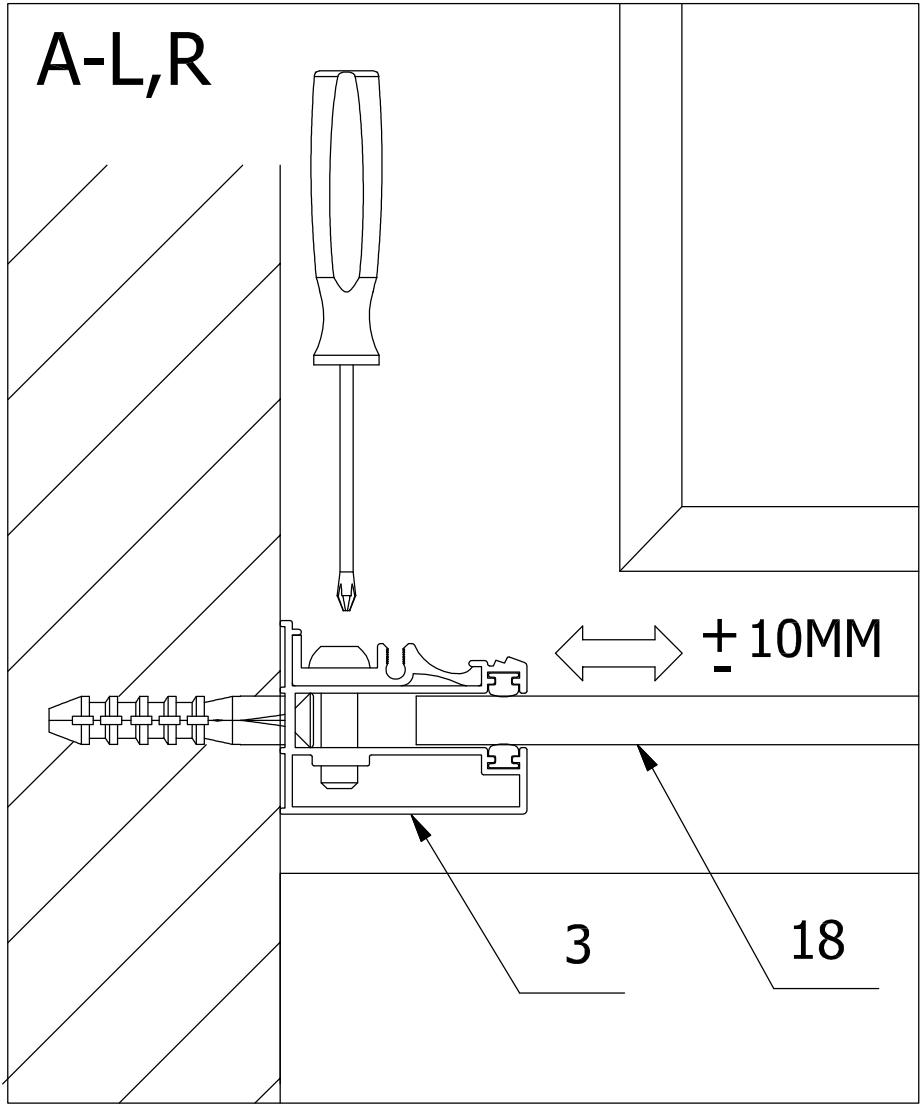

Sprchové zástěny slouží k zamezení rozstříku vody při sprchování.

**DOPORUČENÁ SÍLA
UTAŽENÍ 9,5 Nm !!!**