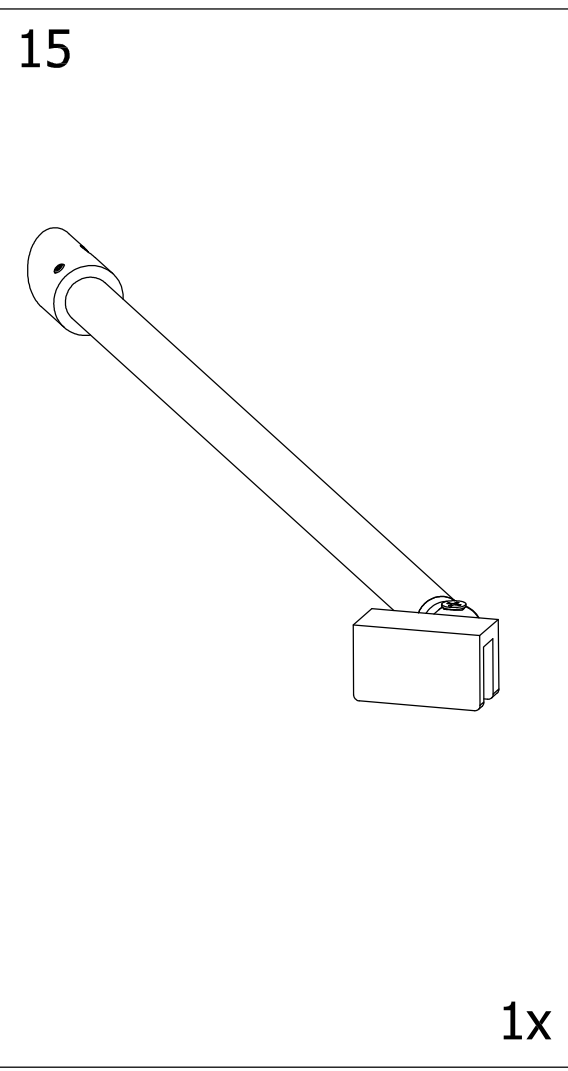

Sprchové zástěny slouží k zamezení rozstříku vody při sprchování.

**DOPORUČENÁ SÍLA
UTAŽENÍ 9,5 Nm !!!**