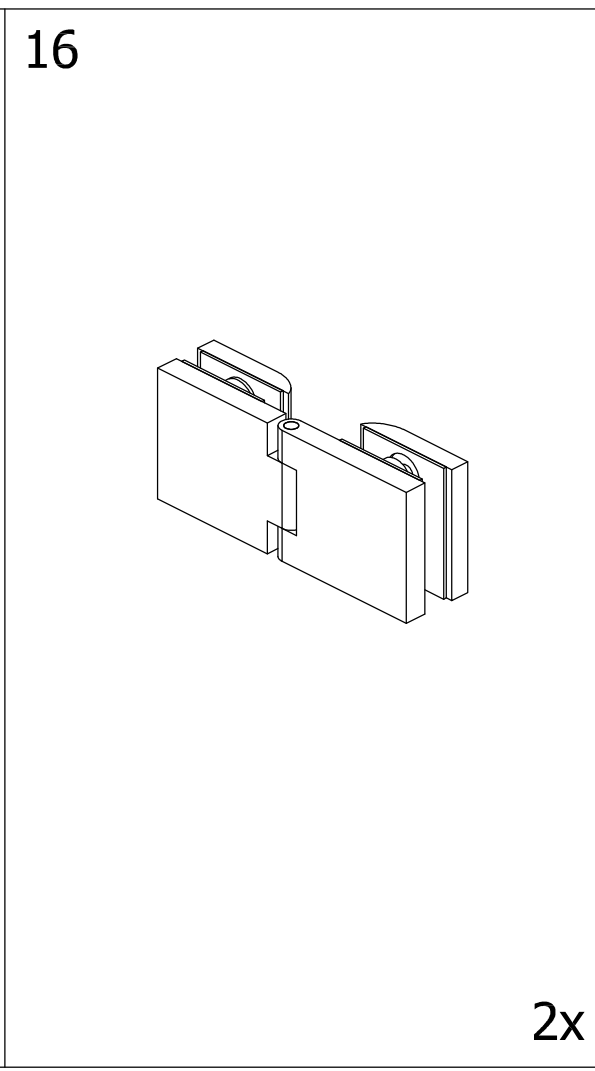

Sprchové zástěny slouží k zamezení rozstříku vody při sprchování.

**DOPORUČENÁ SÍLA
UTAŽENÍ 9,5 Nm !!!**