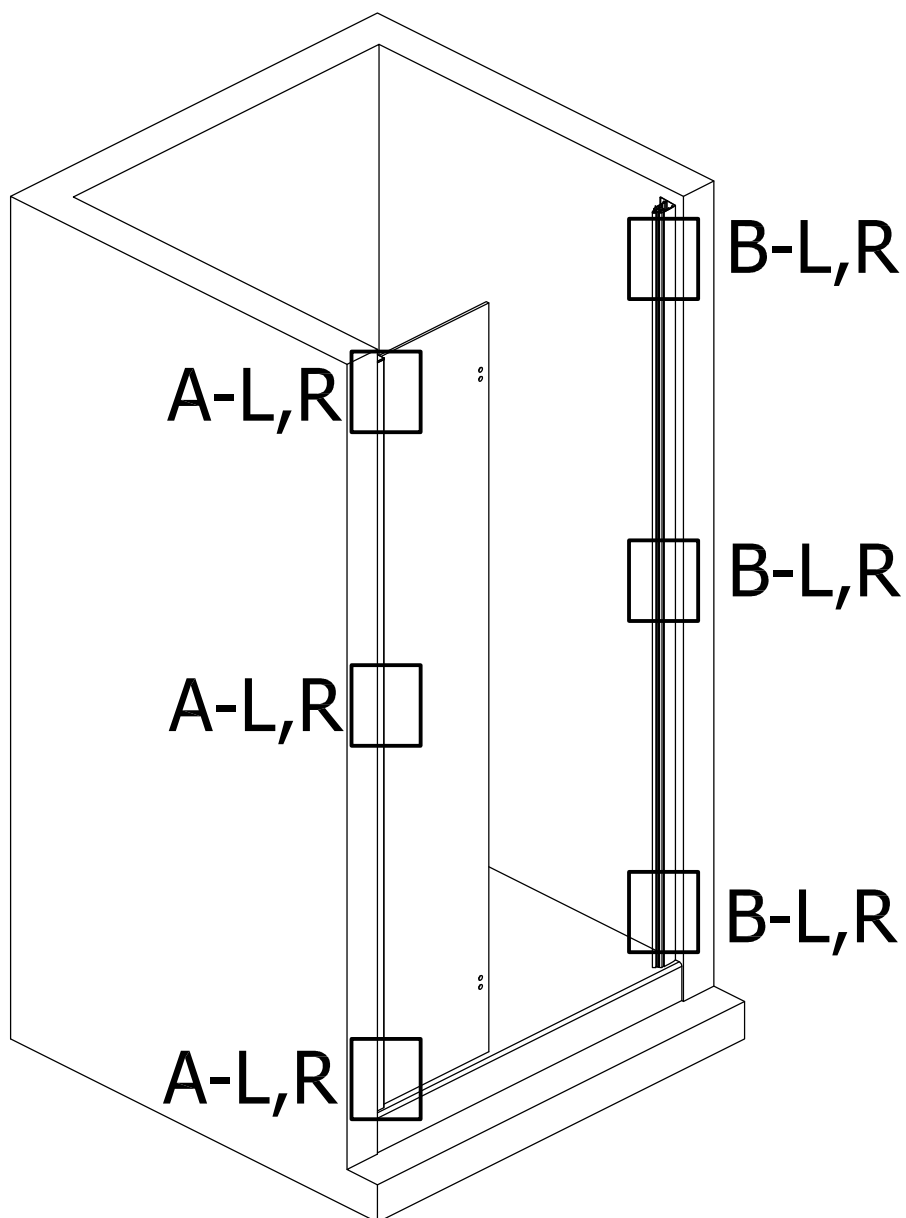

Sprchové zástěny slouží k zamezení rozstříku vody při sprchování.

**DOPORUČENÁ SÍLA
UTAŽENÍ 9,5 Nm !!!**