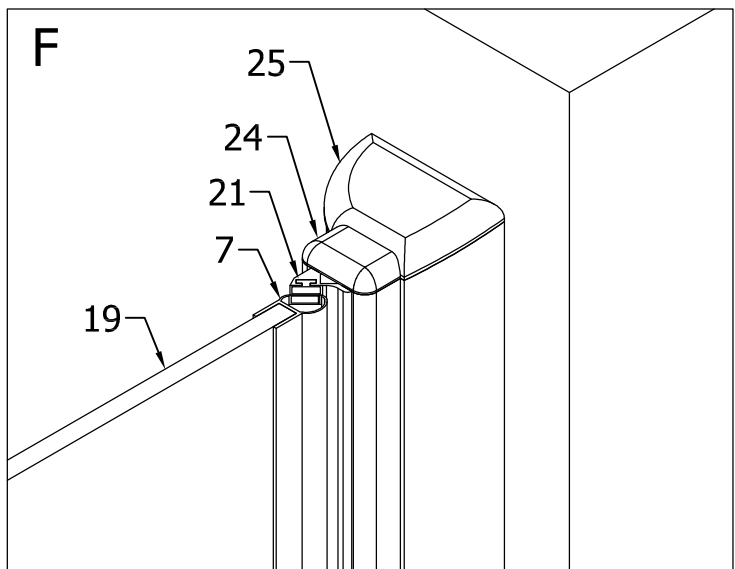

Sprchové zástěny slouží k zamezení rozstříku vody při sprchování.

**DOPORUČENÁ SÍLA
UTAŽENÍ 9,5 Nm !!!**