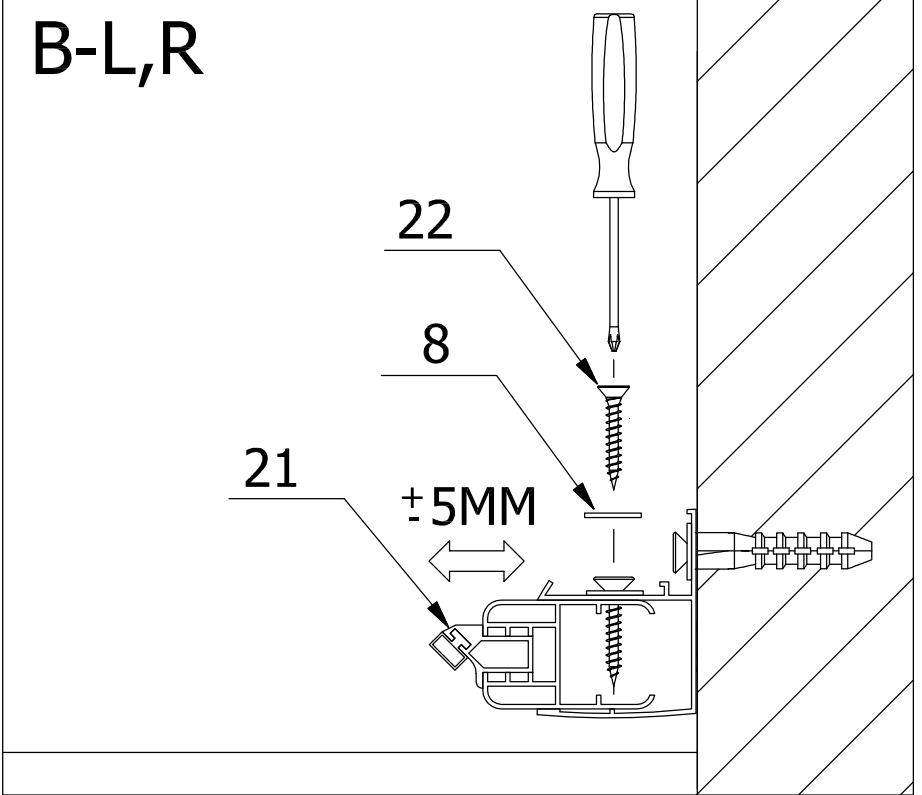

Sprchové zástěny slouží k zamezení rozstříku vody při sprchování.

**DOPORUČENÁ SÍLA
UTAŽENÍ 9,5 Nm !!!**