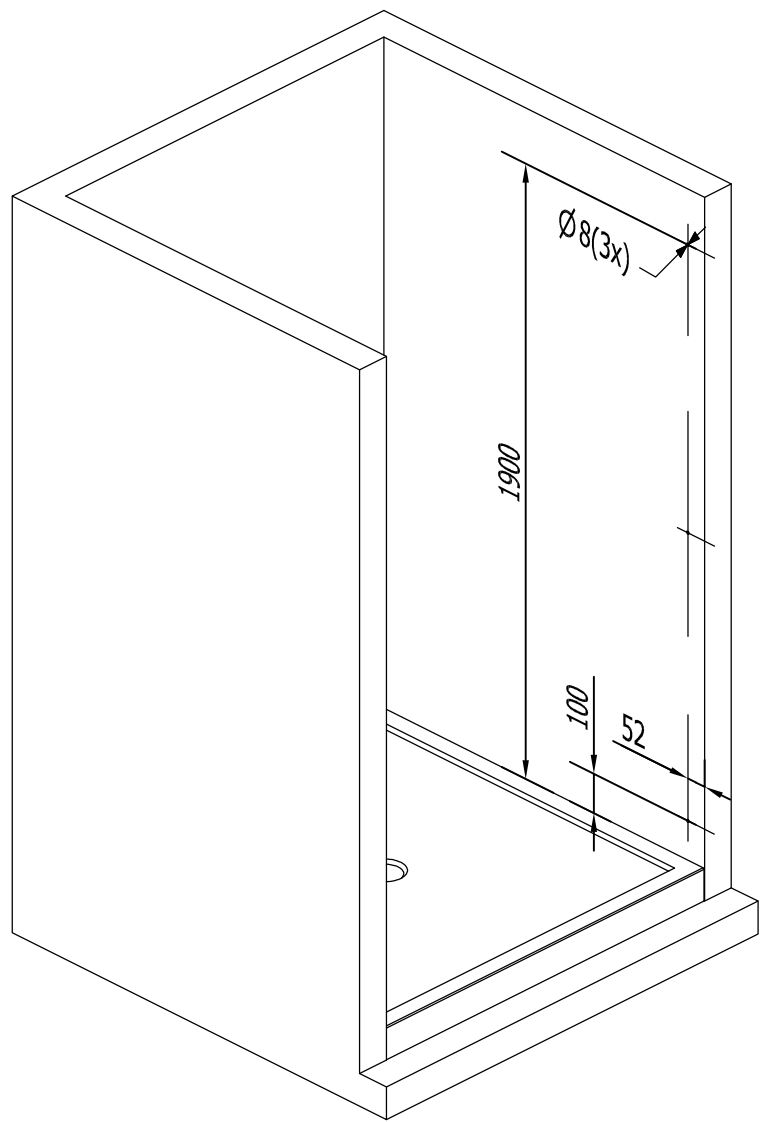

Sprchové zástěny slouží k zamezení rozstříku vody při sprchování.

**DOPORUČENÁ SÍLA
UTAŽENÍ 9,5 Nm !!!**