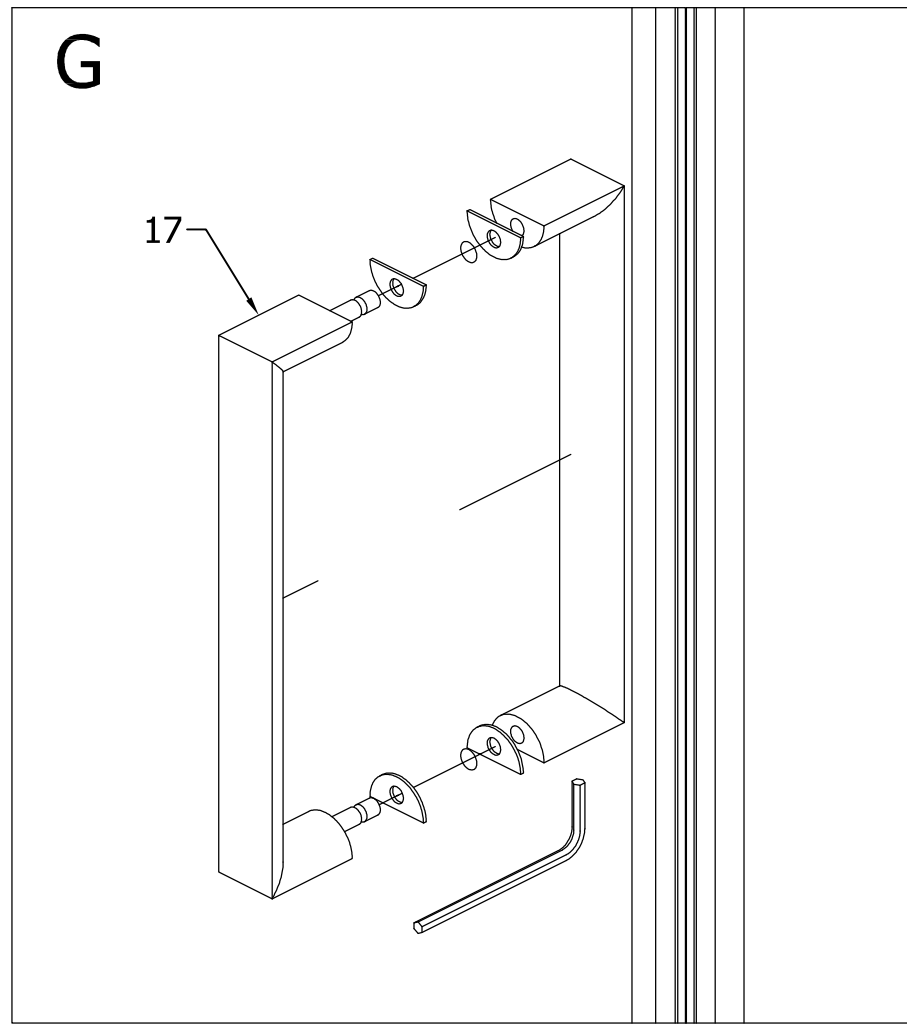

Sprchové zástěny slouží k zamezení rozstříku vody při sprchování.

**DOPORUČENÁ SÍLA
UTAŽENÍ 9,5 Nm !!!**