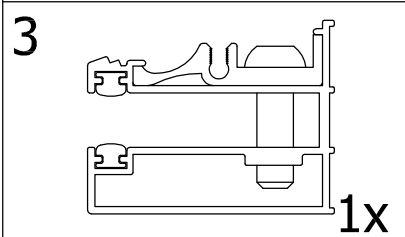

Sprchové zástěny slouží k zamezení rozstříku vody při sprchování.

**DOPORUČENÁ SÍLA
UTAŽENÍ 9,5 Nm !!!**