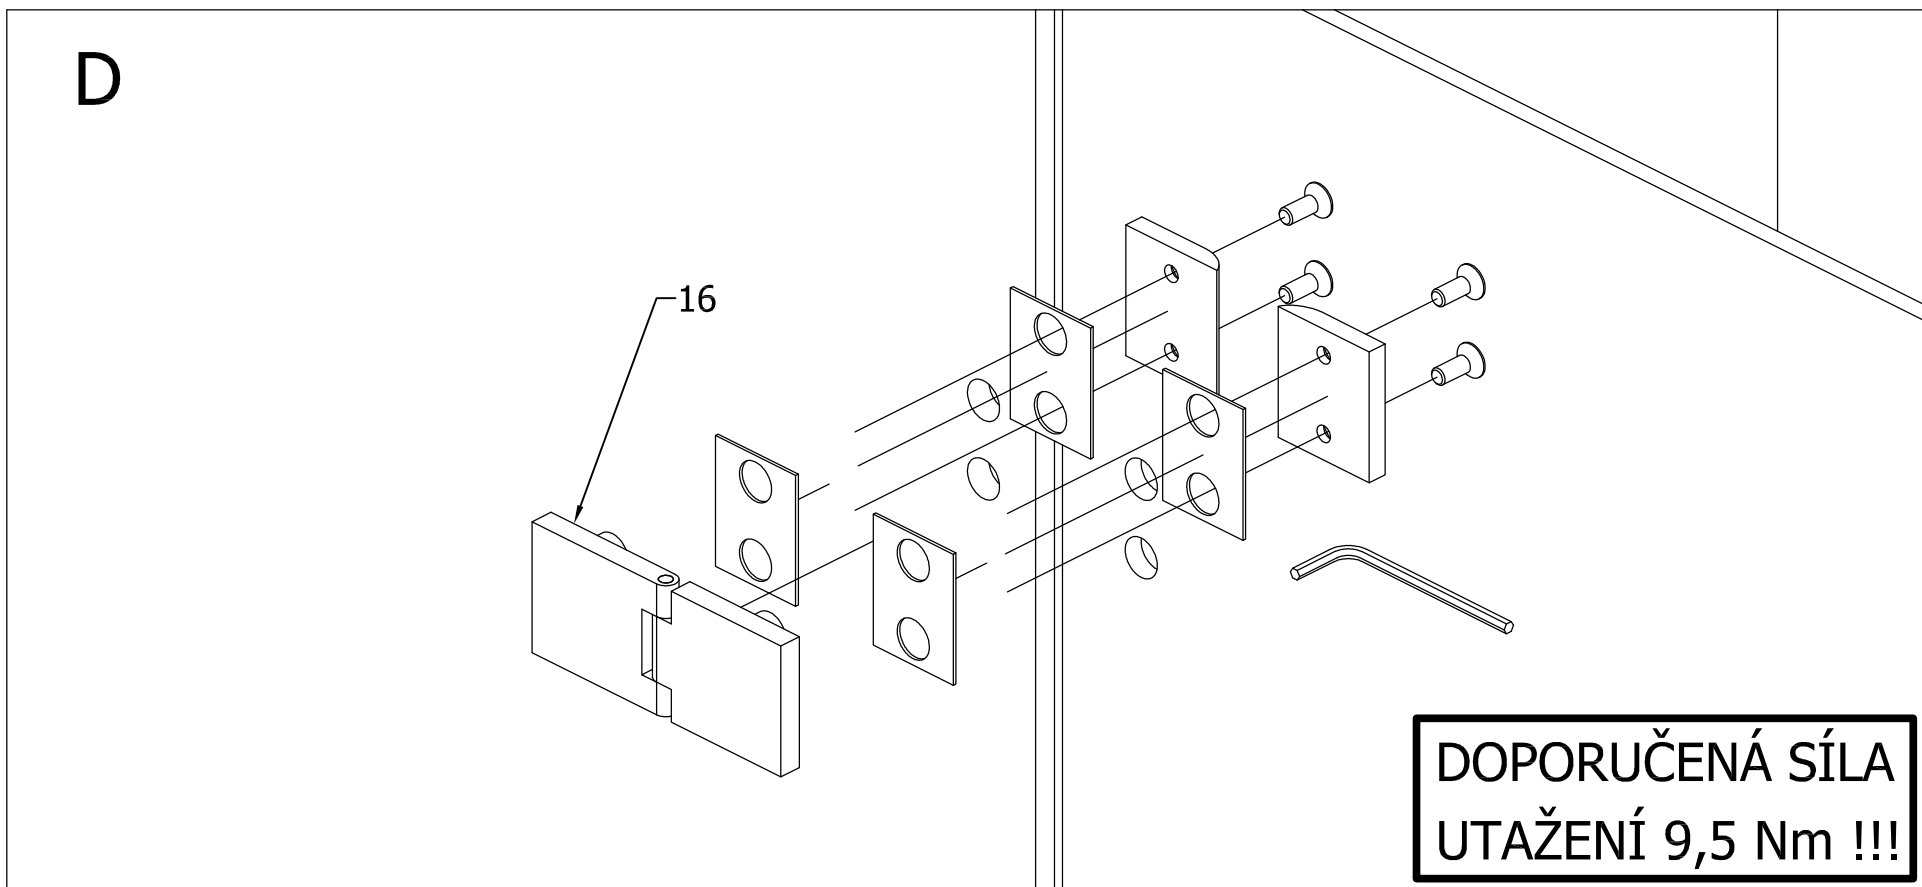

Sprchové zástěny slouží k zamezení rozstříku vody při sprchování.

**DOPORUČENÁ SÍLA
UTAŽENÍ 9,5 Nm !!!**