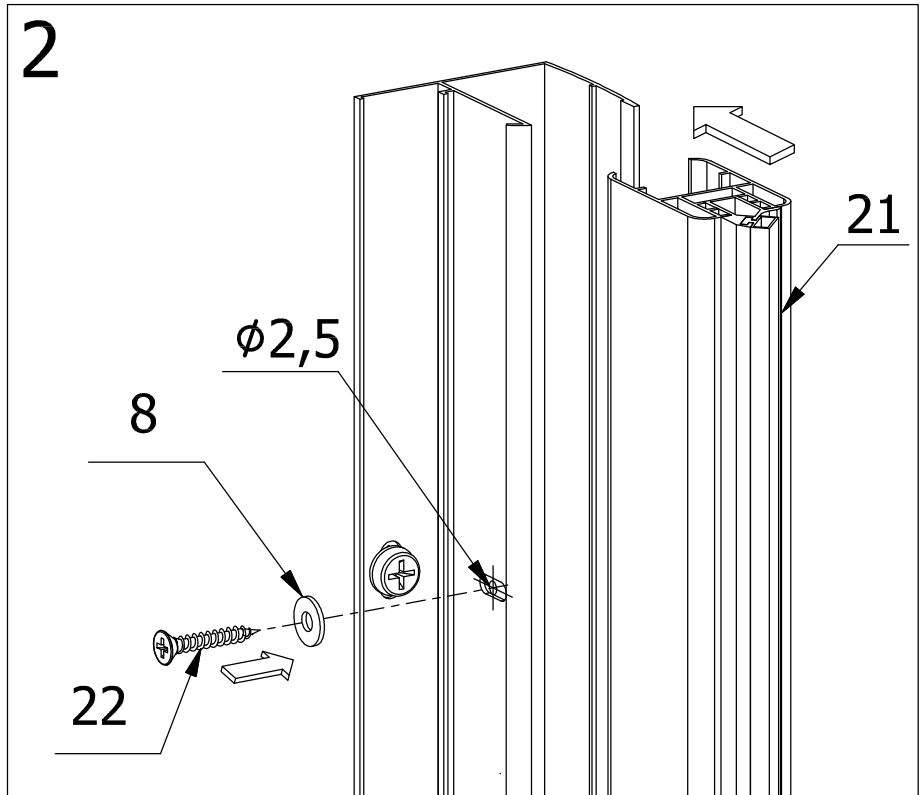

Sprchové zástěny slouží k zamezení rozstříku vody při sprchování.

**DOPORUČENÁ SÍLA
UTAŽENÍ 9,5 Nm !!!**