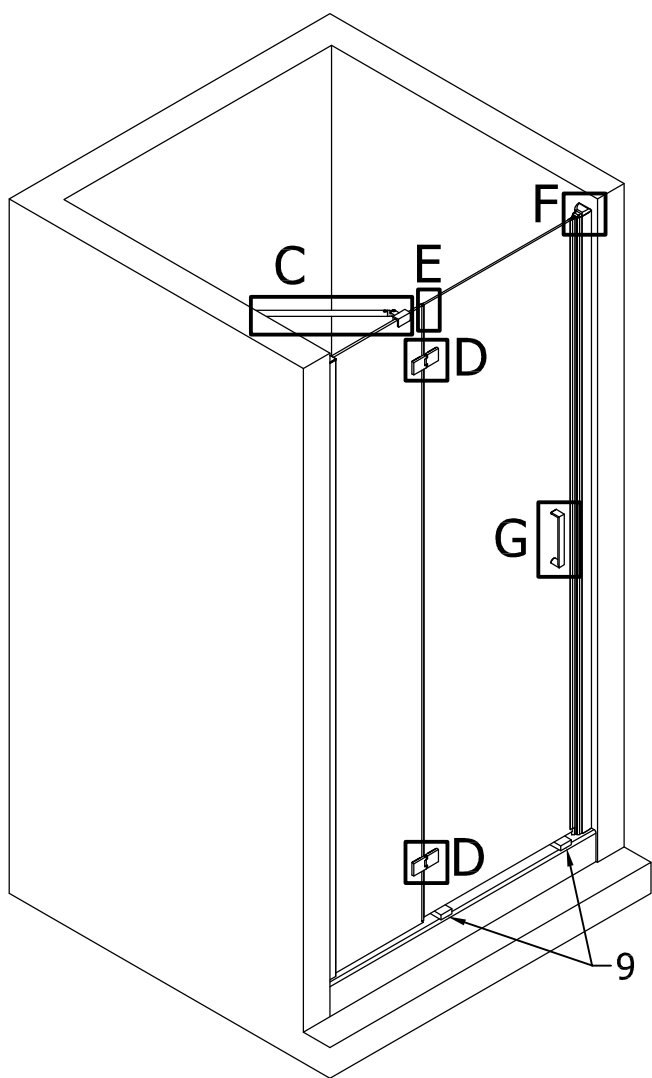

Sprchové zástěny slouží k zamezení rozstříku vody při sprchování.

**DOPORUČENÁ SÍLA
UTAŽENÍ 9,5 Nm !!!**