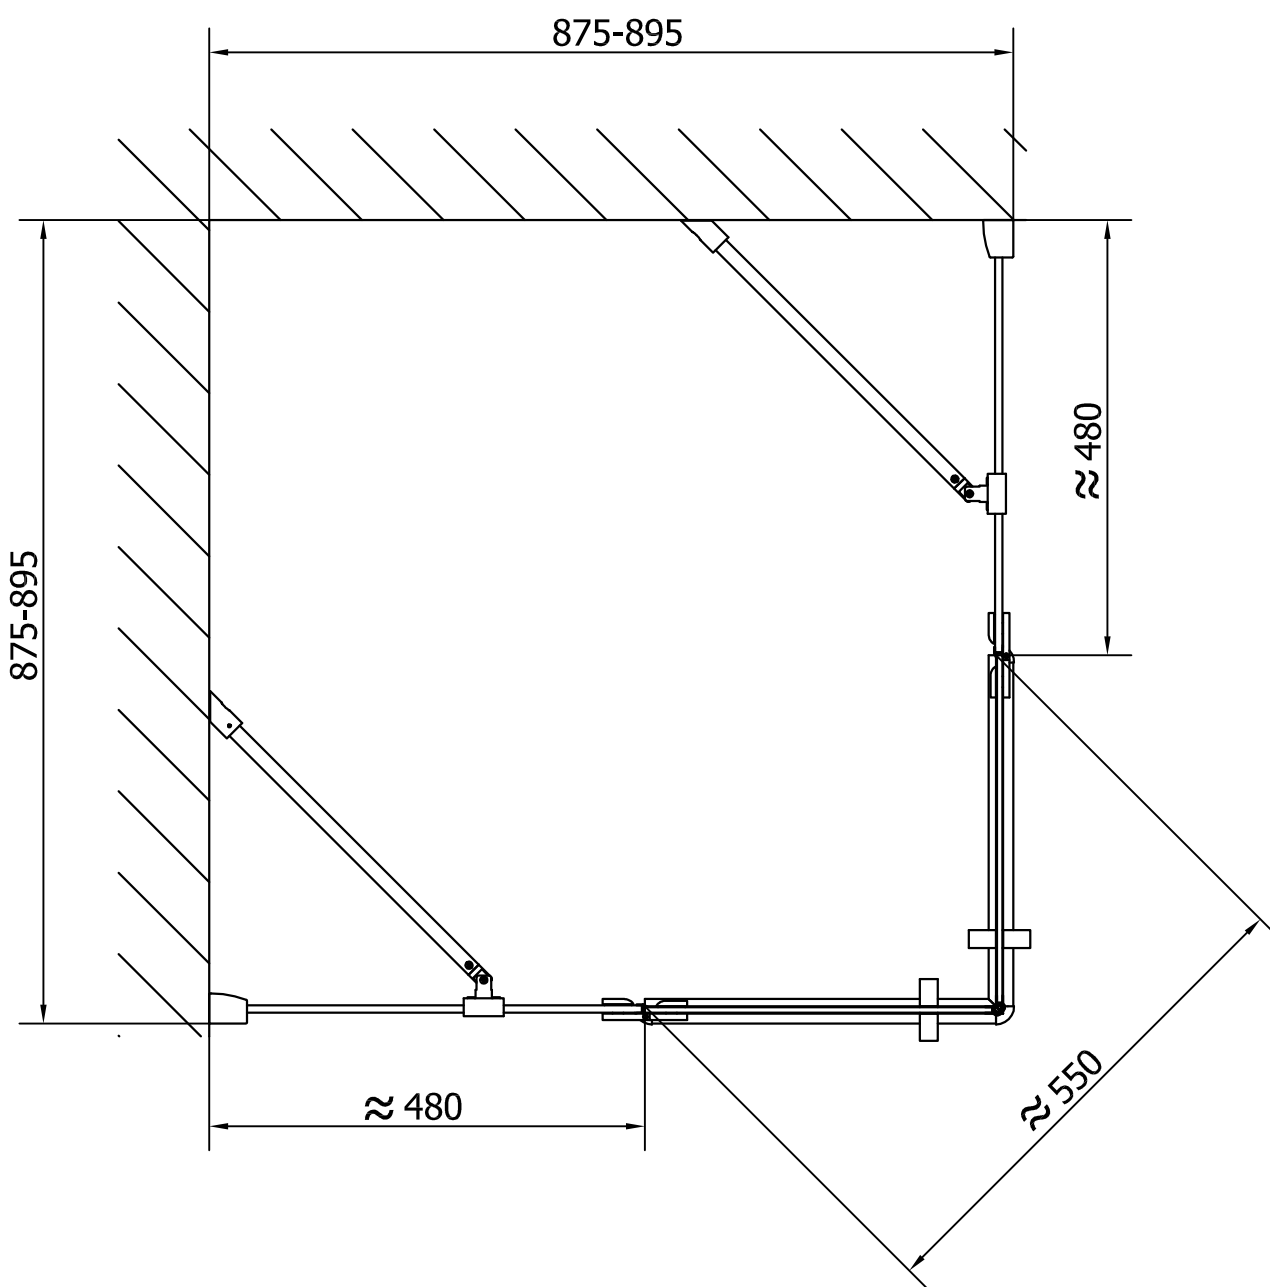

BN1615

Kreslil	Kontroloval	Schválil	Datum	Datum	
vs					
			VITRA LINE		
			BN1615	Vydání	List
					1 / 1