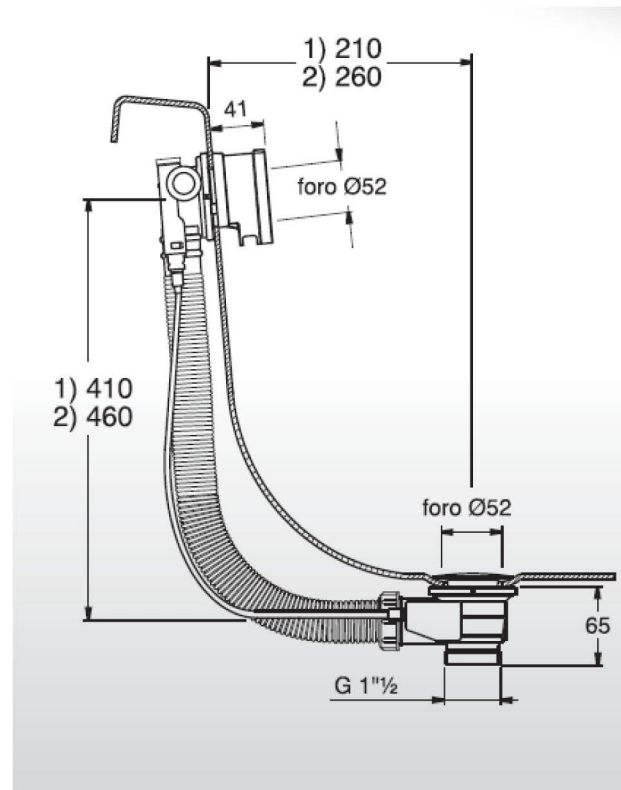

Zátka kulatá
Ø 72mm

D = 675mm

11051/11051W