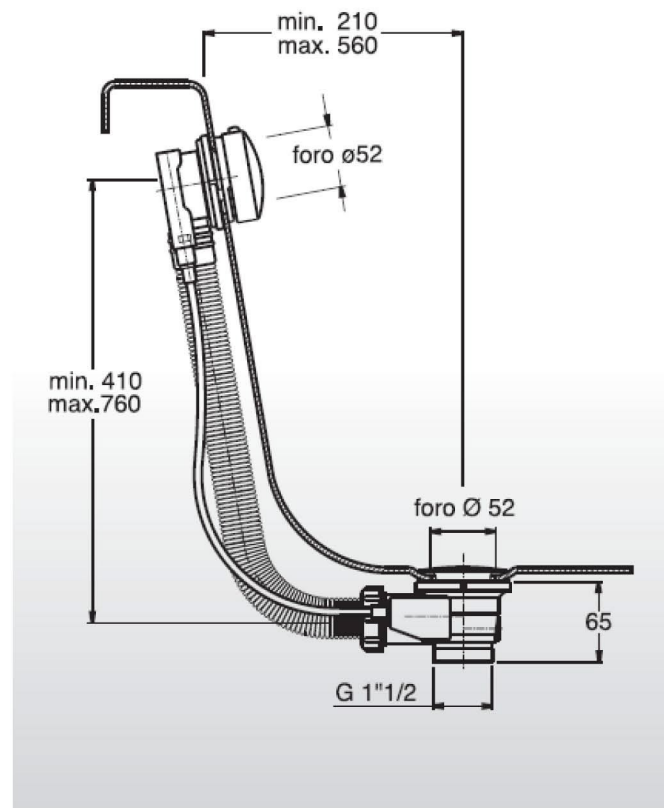

ABS

ABS

Zátka kulatá
Ø 72mm

D = 675mm

11041/11041W