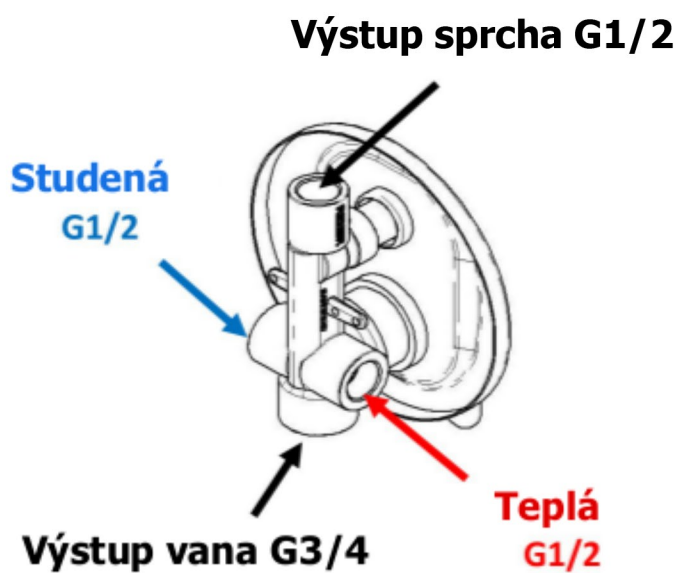

Ø 155

27/45

135

Výstup sprcha G1/2

Studená
G1/2

Výstup vana G3/4

Teplá
G1/2

KA42/15