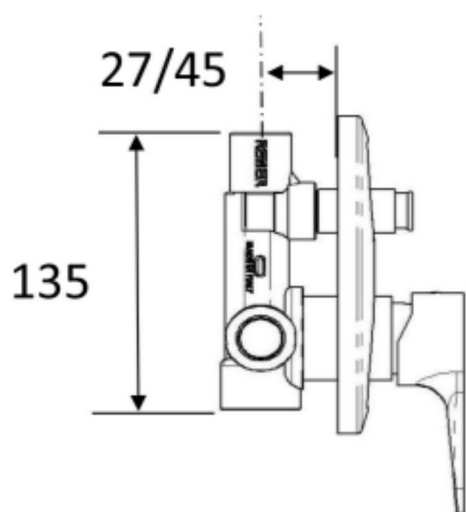

Ø 155

27/45

135

Výstup sprcha G1/2

Studená
G1/2

Výstup vana G3/4

Teplá
G1/2

KA42/15