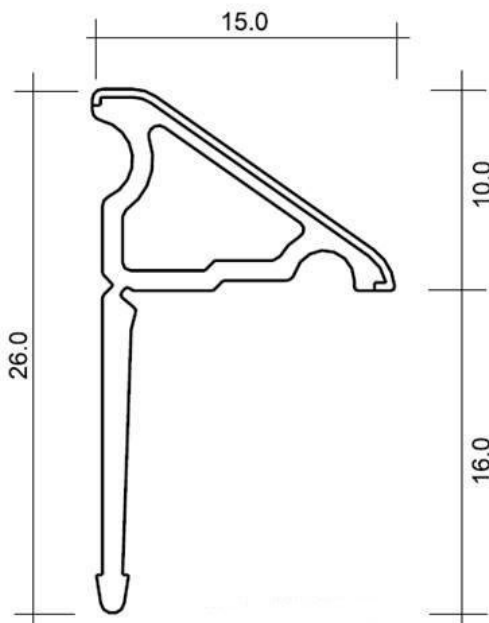

# vanová lišta

**krycí lišta okolo vany 2x195cm, 2x roh, 2x ukončení**

Vanová lišta je vhodným doplňkem, který dotváří perfektní design Vaší koupelny. Používá se k zakrytí spáry mezi vanou a obkladem a nahrazuje nevzhledný silikon. Lištu lze zkrátit na požadovanou délku.

Rozměr: 2x rovná lišta 195cm,  
výška celkem 2,6cm, hloubka ( viditelná část ) 1,5cm

Materiál: plast

Balení: 2x lišta, 2x rohová spojka, 2x koncovka

# vanová lišta