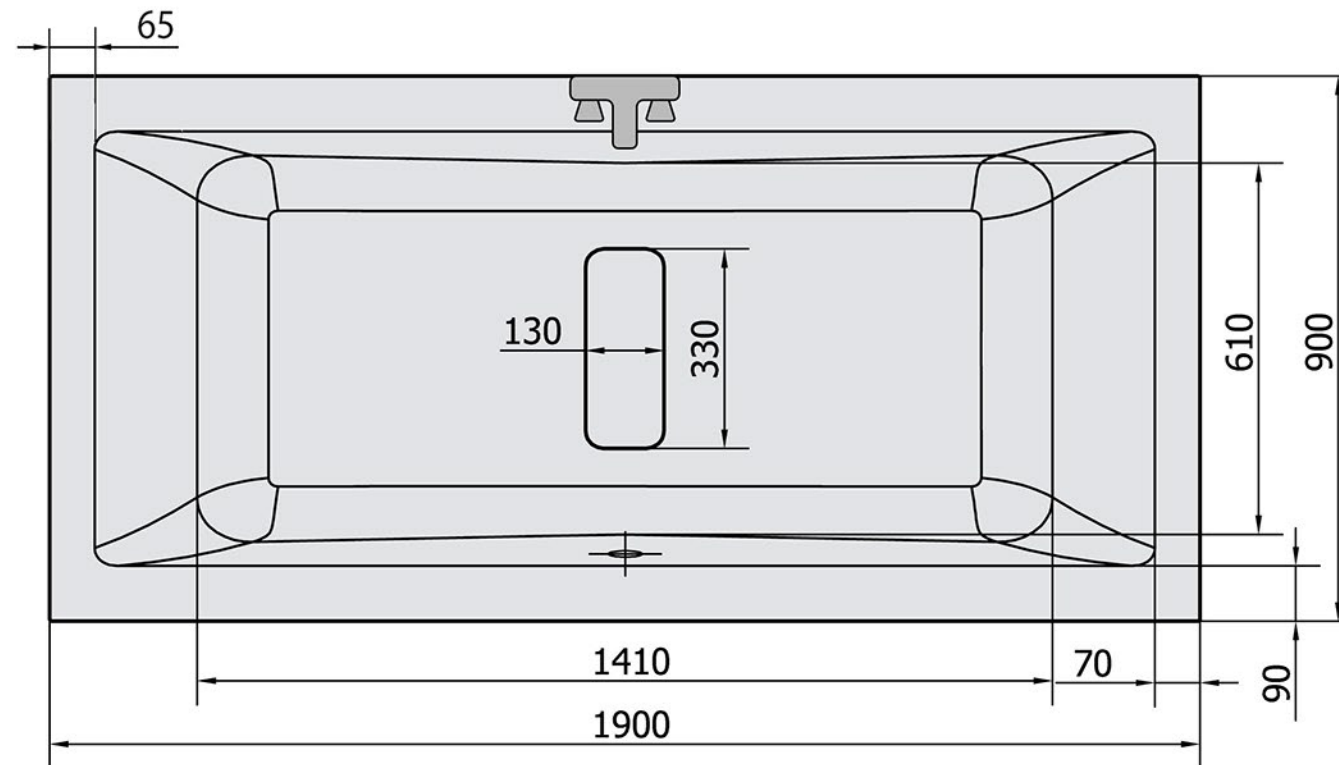

MARLENE 372I

71607

Kreslil vs	Kontroloval	Schválil	Datum	Datum	
			ACRYLIC BATH TUB		
MARLENE			Vydání	1	1 / 1