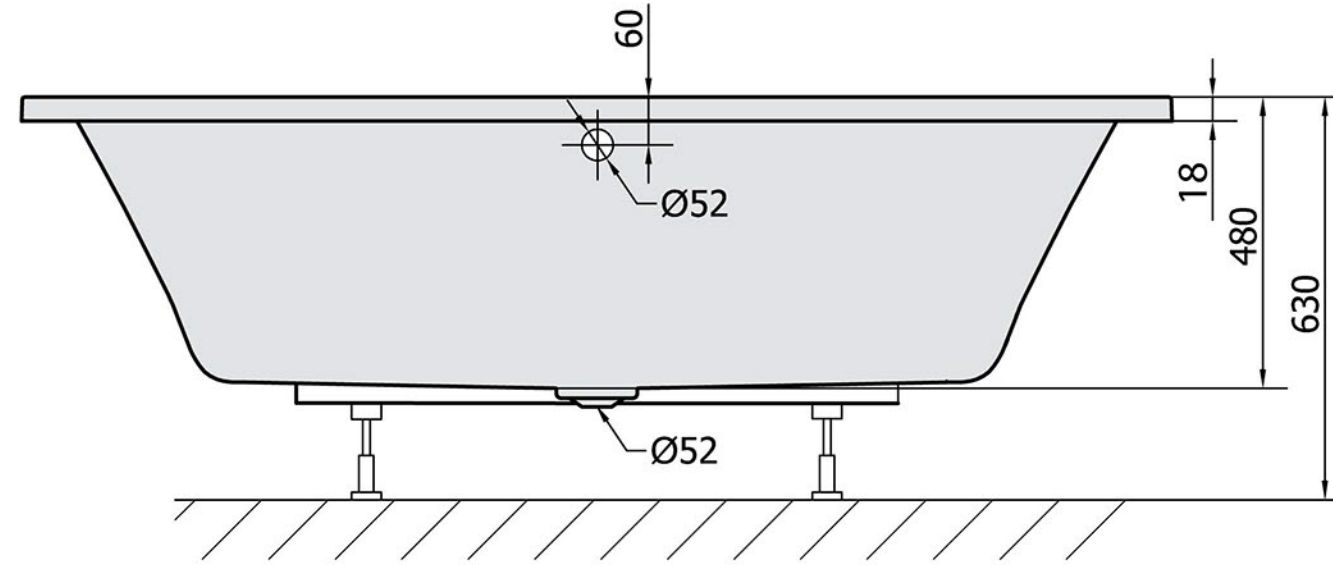

MARLENE 372I

71607

Kreslil vs	Kontroloval	Schválil	Datum	Datum	
			ACRYLIC BATH TUB		
MARLENE			Vydání	1	1 / 1