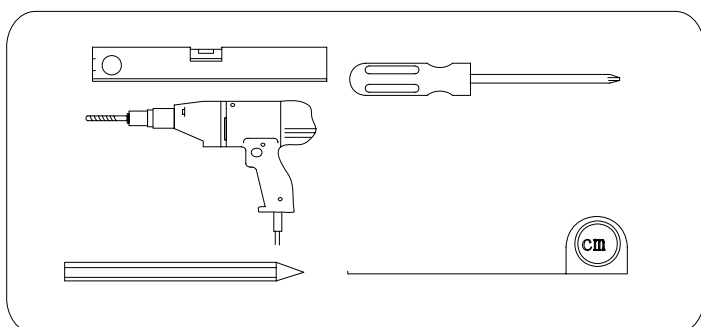

DRAGON

GD4512 / GD4912

GELCO

GELCO s.r.o.
Makovského 1341
163 00 Praha 6
info@gelcocz.eu