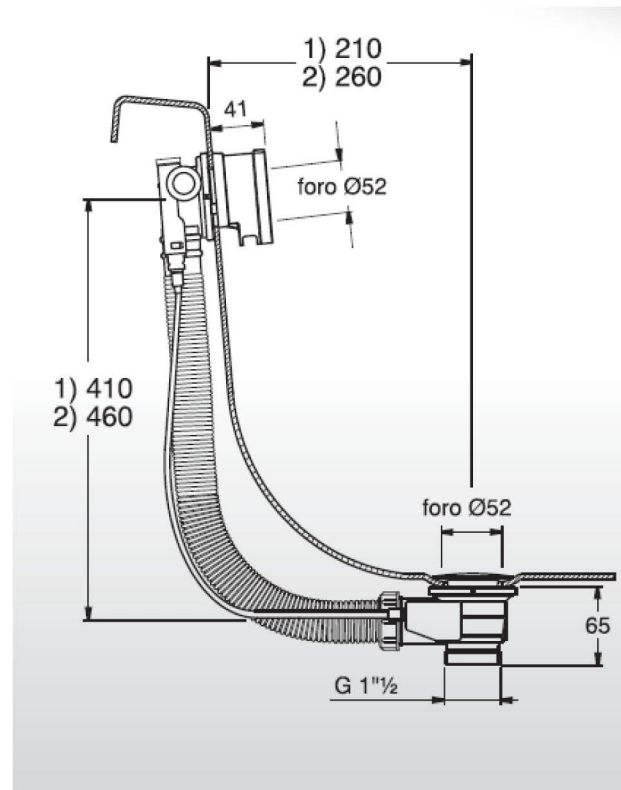

Zátka kulatá
Ø 72mm

D = 675mm

71685/71685W