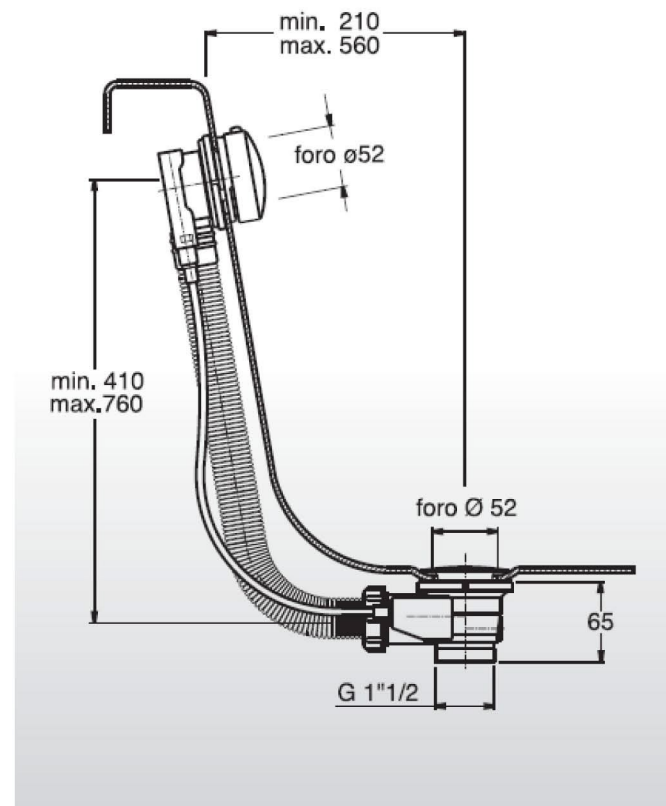

ABS

ABS

Zátka kulatá  
Ø 72mm

D = 875mm

71682/71682W