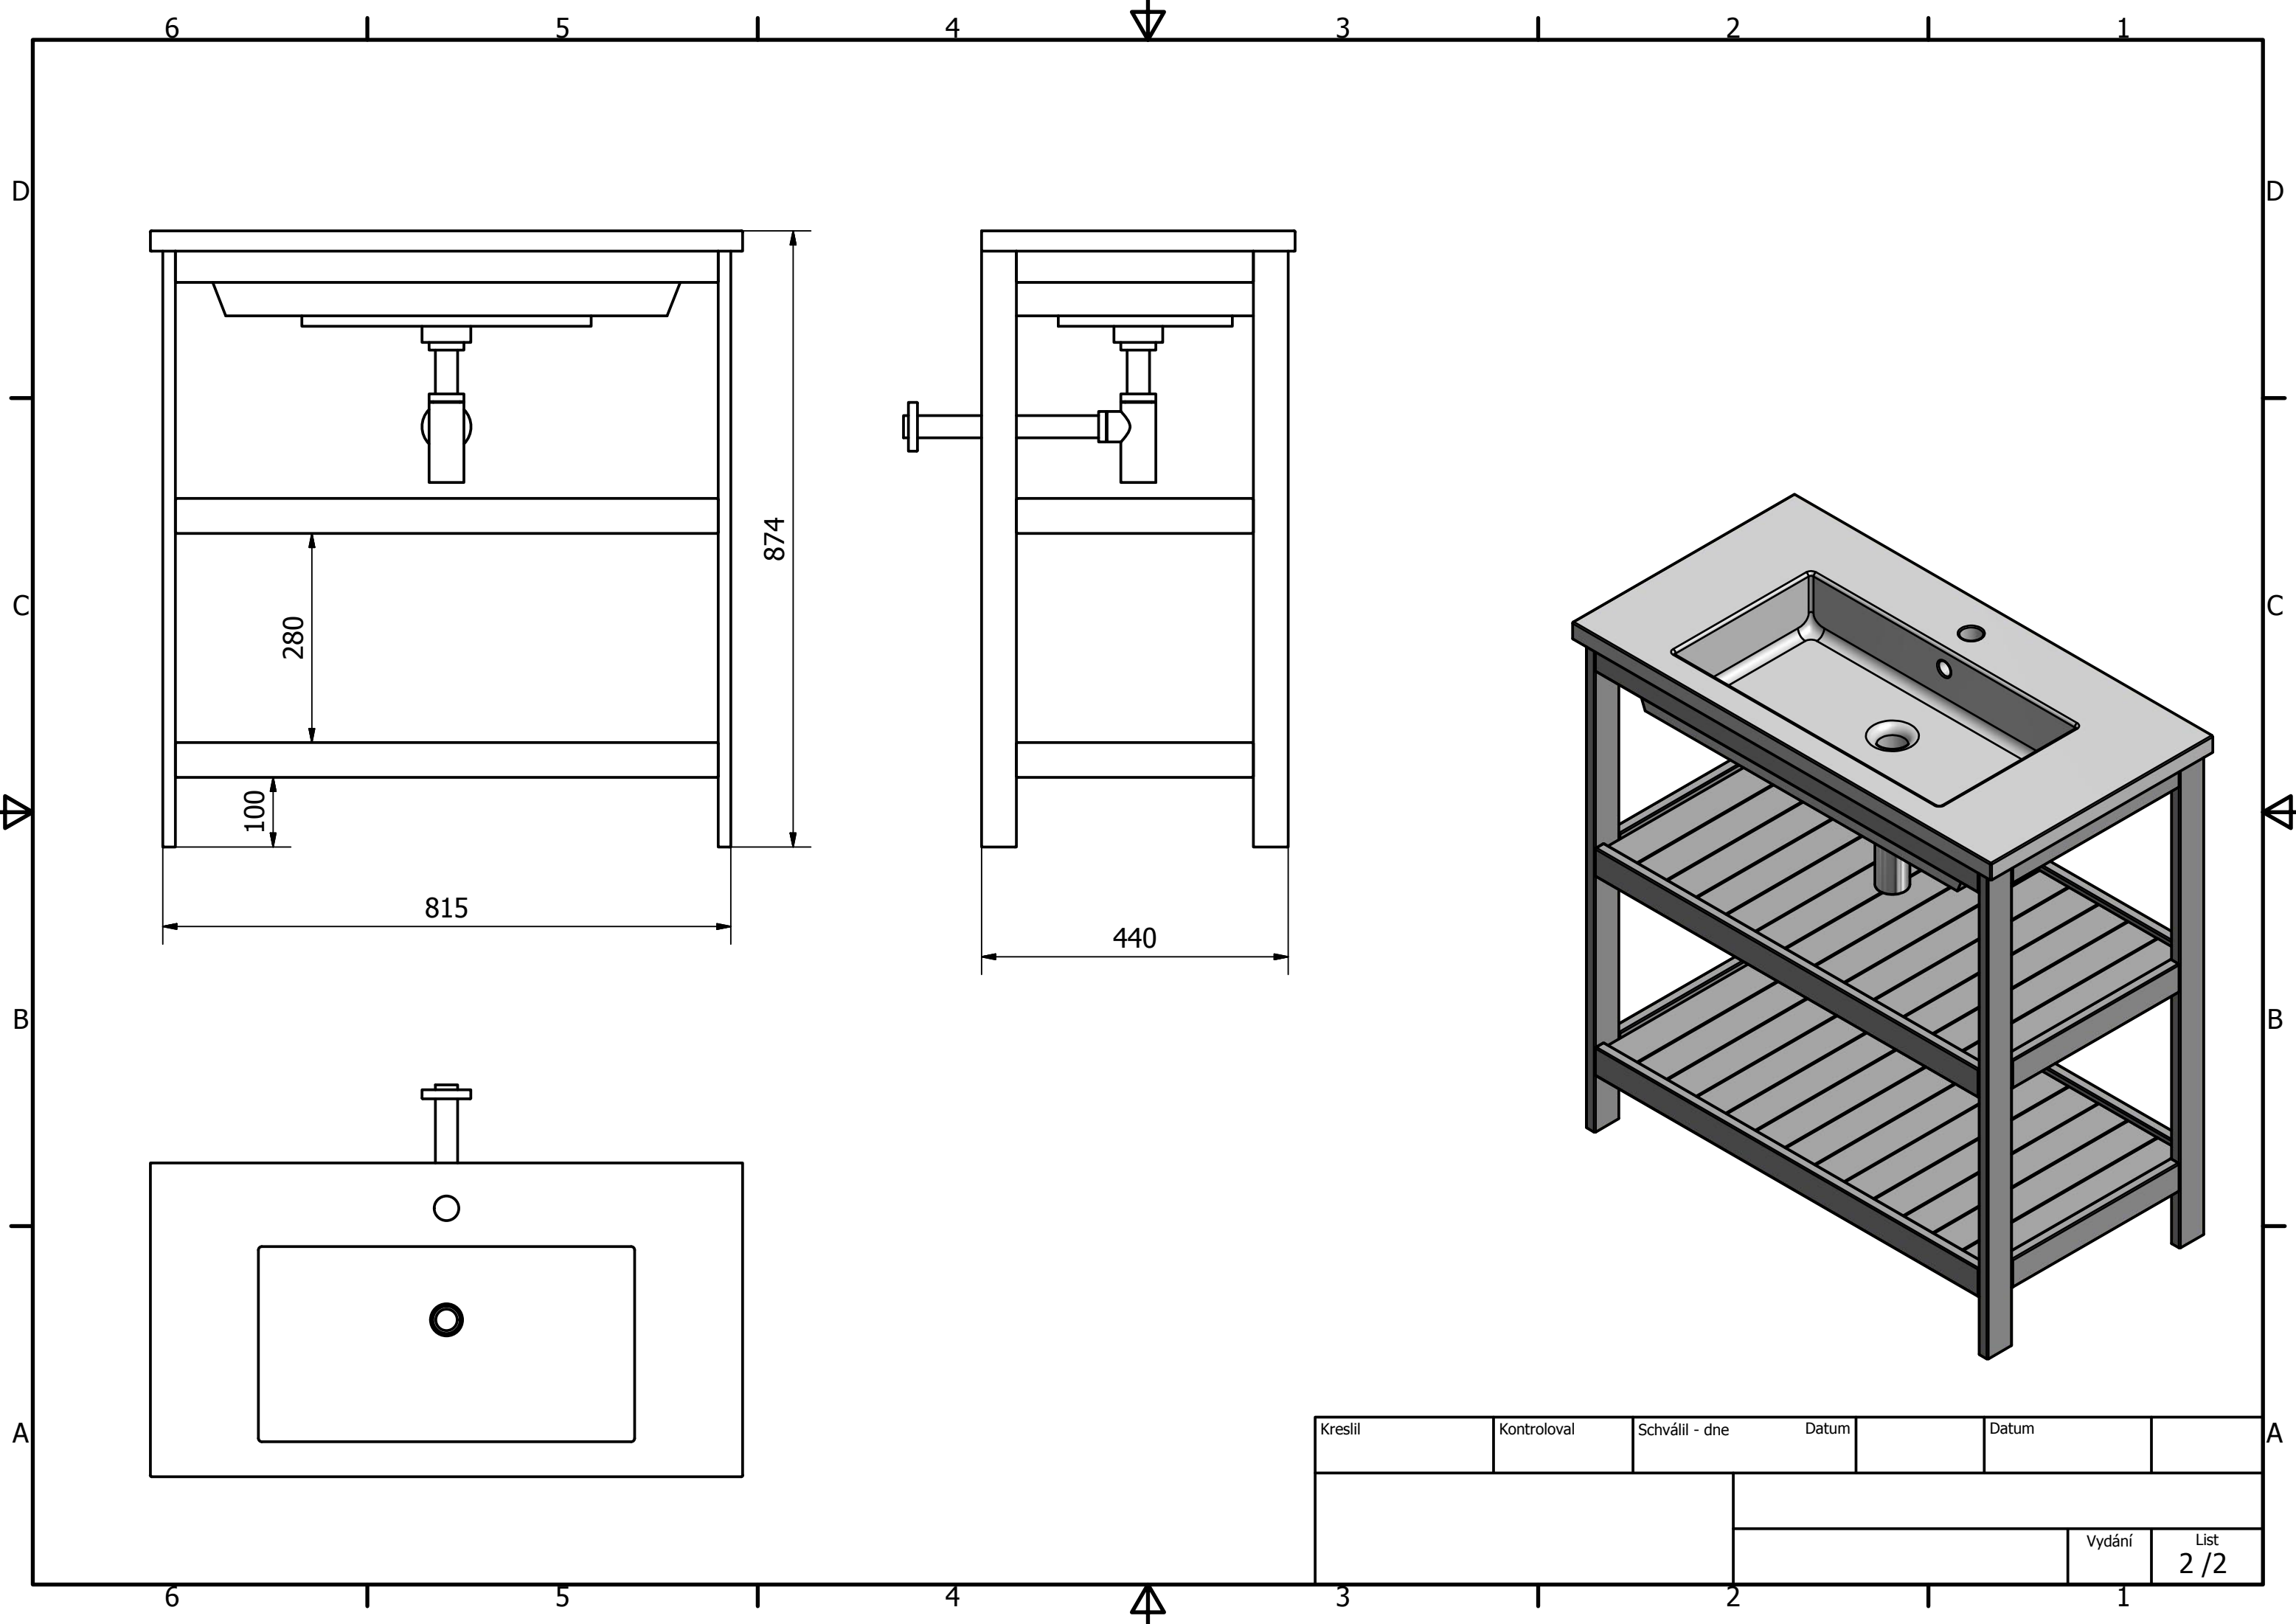

Kreslil	Kontroloval	Schválil - dne	Datum	Datum	
ETIDE ET830					
				Vydání	List
				1	1 / 1

Kreslil	Kontroloval	Schválil - dne	Datum	Datum	
				Vydání	List
				2 / 2	