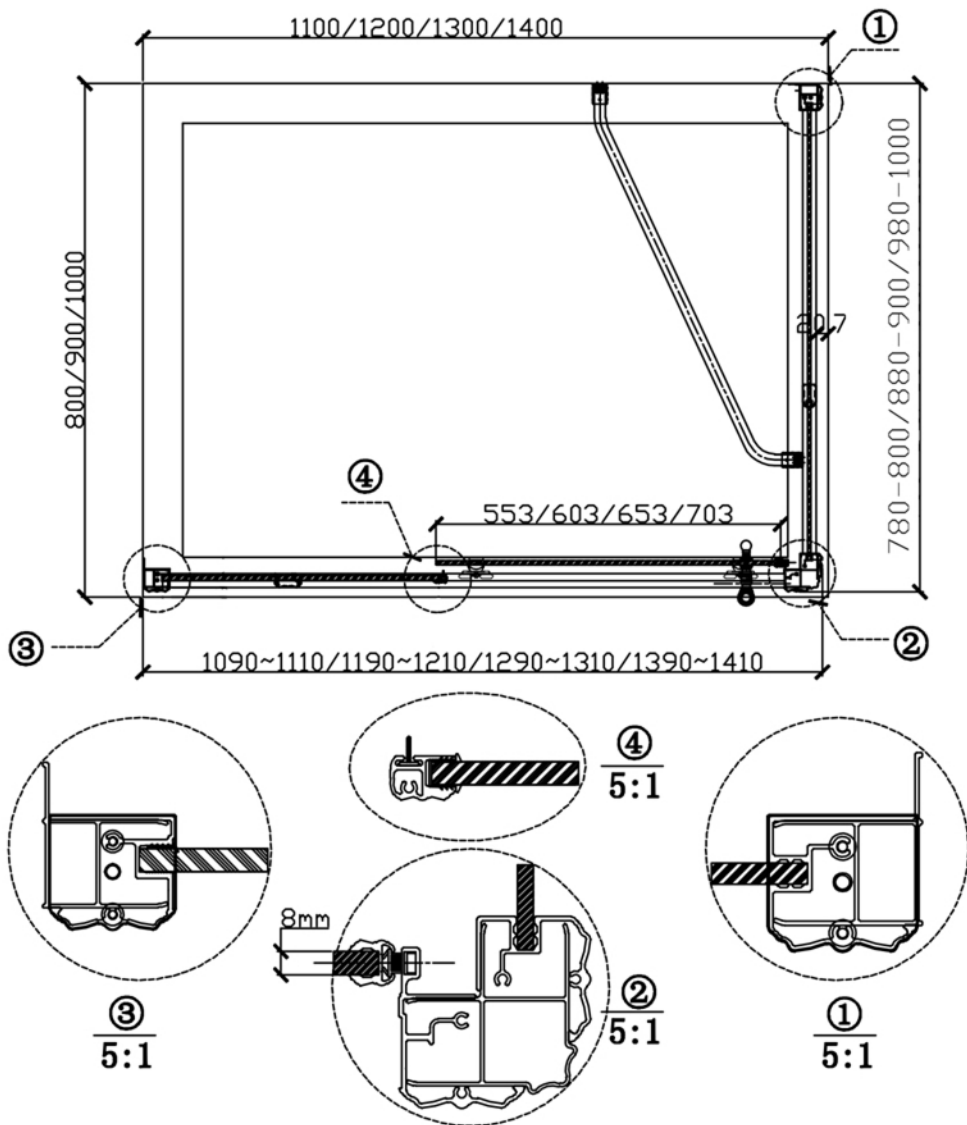

Šírka vstupu  
Entrance width  
635/735

**GQ5180**

**GQ5180**