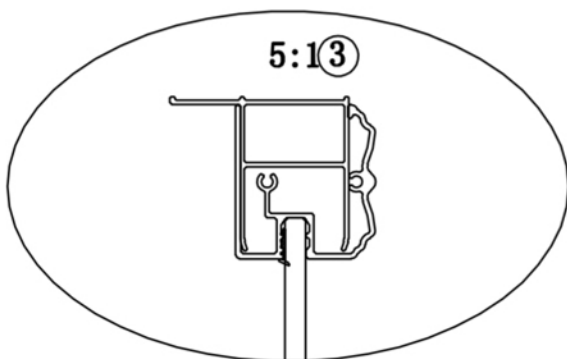

Šírka vstupu  
Entrance width  
635/735

**GQ5180**

**GQ5180**