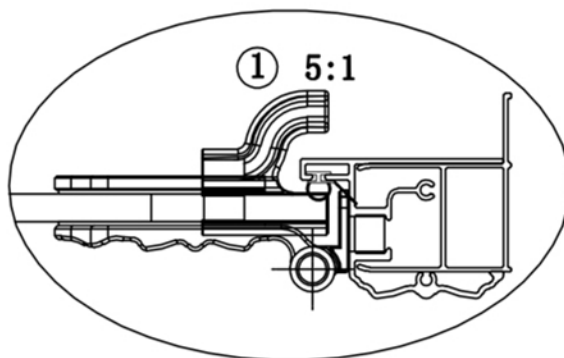

Šírka vstupu  
Entrance width  
635/735

**GQ5180**

**GQ5180**