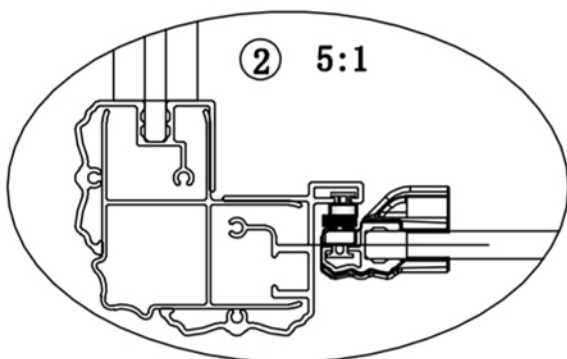

Šírka vstupu  
Entrance width  
635/735

**GQ5180**

**GQ5180**