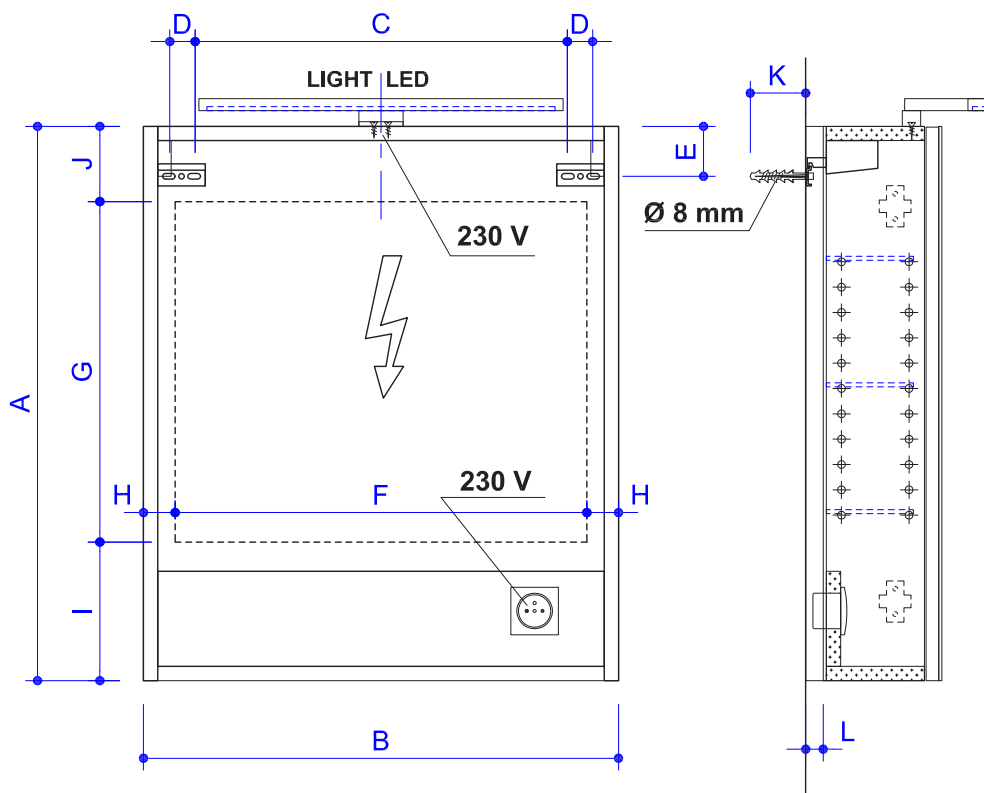

## LED osvětlení 45 cm - LED light 45 cm (galerka/mirror cabinet 50 cm)

Nápadací napětí Supply voltage	Příkon Power consumption	Teplota chromatičnosti Color temperature	Svitivost Luminosity	Krytí Protection level	Rozměr Size
220-230 V ~ 50Hz	10 W	5700 K	1600 lm	IP44	458x15x112 mm

## LED osvětlení 60 cm - LED light 60 cm (galerka/mirror cabinet 60, 80 cm)

Nápadací napětí Supply voltage	Příkon Power consumption	Teplota chromatičnosti Color temperature	Svitivost Luminosity	Krytí Protection level	Rozměr Size
220-230 V ~ 50Hz	12W	5700 K	2670 lm	IP44	608x15x112 mm

## LED osvětlení 80 cm - LED light 80 cm (galerka/mirror cabinet 90, 100, 120 cm)

Nápadací napětí Supply voltage	Příkon Power consumption	Teplota chromatičnosti Color temperature	Svitivost Luminosity	Krytí Protection level	Rozměr Size
220-230 V ~ 50Hz	15W	5700 K	2400 lm	IP44	808x15x112 mm

	A mm	B mm	C mm	D mm	E mm	F mm	G mm	H mm	I mm	J mm	K mm	L mm
<b>50 cm</b>	700	500	370	32	63	420	430	40	175	95	70	22
<b>60 cm</b>	700	600	470	32	63	520	430	40	175	95	70	22
<b>80 cm</b>	700	803	673	32	63	723	430	40	175	95	70	22
<b>90 cm</b>	700	903	773	32	63	823	430	40	175	95	70	22
<b>100 cm</b>	700	1002	872	32	63	922	430	40	175	95	70	22
<b>120 cm</b>	700	1202	1072	32	63	1122	430	40	175	95	70	22