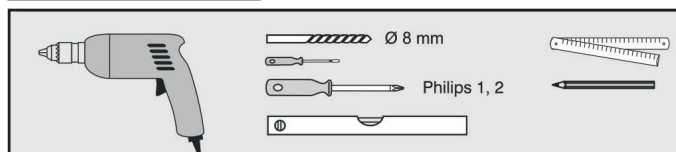

## LED osvětlení 45 cm - LED light 45 cm (galerka/mirror cabinet 50 cm)

Nápadací napětí Supply voltage	Příkon Power consumption	Teplota chromatičnosti Color temperature	Svitivost Luminosity	Krytí Protection level	Rozměr Size
220-230 V ~ 50Hz	10 W	5700 K	1600 lm	IP44	458x15x112 mm

## LED osvětlení 60 cm - LED light 60 cm (galerka/mirror cabinet 60, 80 cm)

Nápadací napětí Supply voltage	Příkon Power consumption	Teplota chromatičnosti Color temperature	Svitivost Luminosity	Krytí Protection level	Rozměr Size
220-230 V ~ 50Hz	12W	5700 K	2670 lm	IP44	608x15x112 mm

## LED osvětlení 80 cm - LED light 80 cm (galerka/mirror cabinet 90, 100, 120 cm)

Nápadací napětí Supply voltage	Příkon Power consumption	Teplota chromatičnosti Color temperature	Svitivost Luminosity	Krytí Protection level	Rozměr Size
220-230 V ~ 50Hz	15W	5700 K	2400 lm	IP44	808x15x112 mm