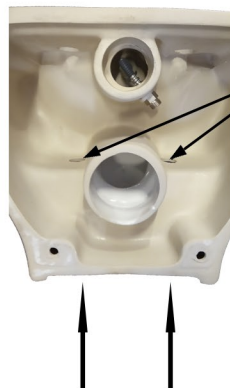

100512

Otvory pro spodní  
přívod vody  
LEVÝ/PRAVÝ  
Holes for the bottom  
water supply  
LEFT / RIGHT

100757