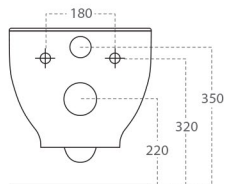

100512

Otvory pro spodní  
přívod vody  
LEVÝ/PRAVÝ  
Holes for the bottom  
water supply  
LEFT / RIGHT

100757