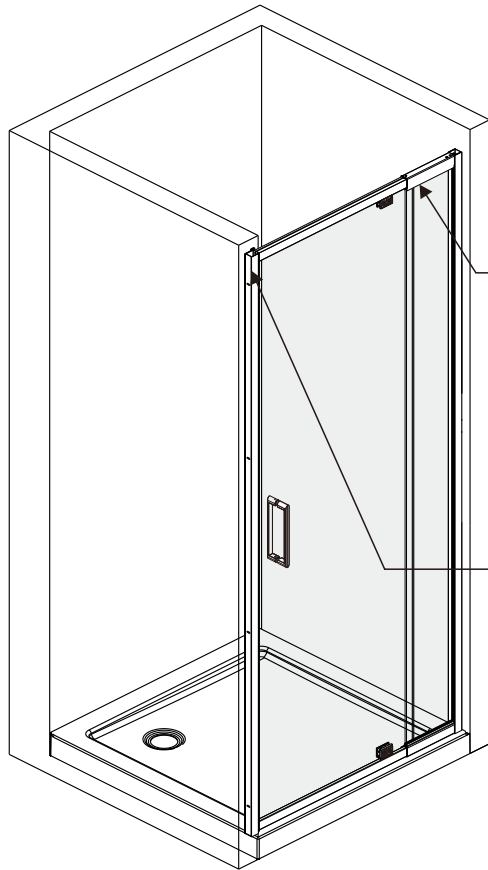

SIGMA

montážní návod / installation instruction

SG1279, SG1296

EN14428

Glass shower enclosure
cleaning efficiency: conforming
impact resistance: conforming
operating life: conforming

Skleněné sprchové zástěny
schopnost: vyhovuje
odolnost proti nárazu: vyhovuje
životnost: vyhovuje

1/8", 3/16" ET 1/4"

1

2

3

4

Right

Left

5

6

7

8

9

10

11

12

13