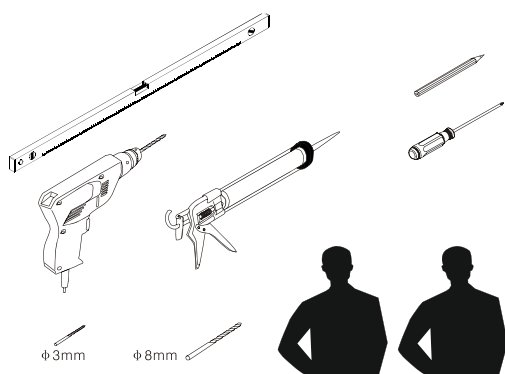

EN14428

Glass shower enclosure
cleaning efficiency: conforming
impact resistance: conforming
operating life: conforming

Skleněné sprchové zástěny
schopnost: vyhovuje
odolnost proti nárazu: vyhovuje
životnost: vyhovuje

The GELCO logo, consisting of a blue square with an orange horizontal bar on top, followed by the word "GELCO" in a bold, blue, sans-serif font.

GELCO s.r.o., Makovského 1341, 163 000 Praha 6