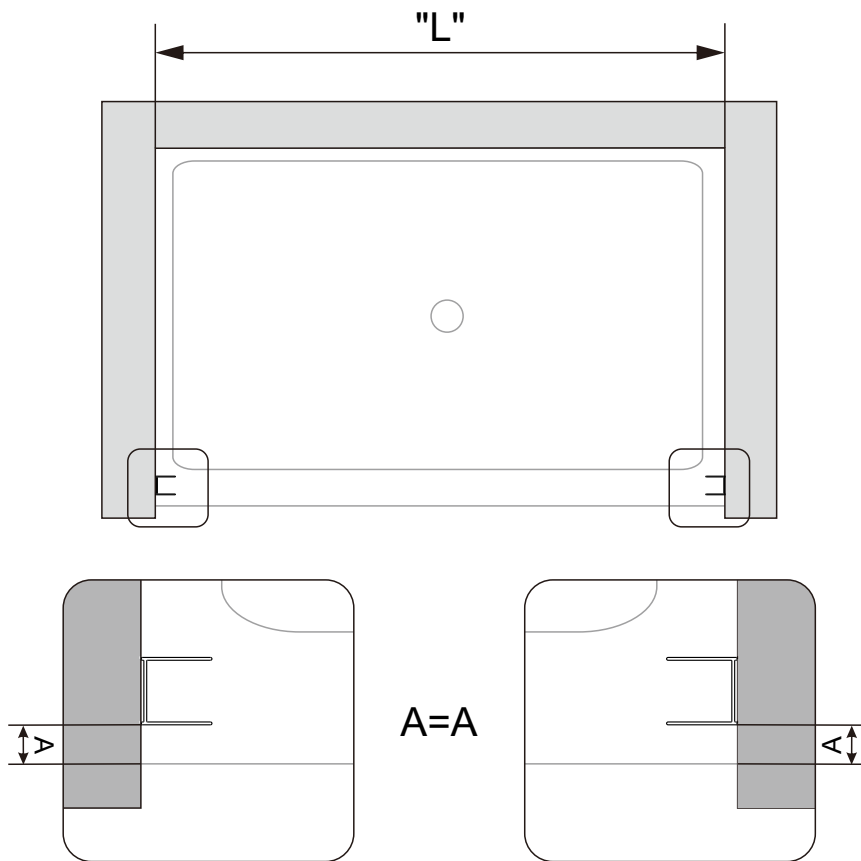

SIGMA

montážní návod / installation instruction

SG1279, SG1296

EN14428

Glass shower enclosure
cleaning efficiency: conforming
impact resistance: conforming
operating life: conforming

Skleněné sprchové zástěny
schopnost: vyhovuje
odolnost proti nárazu: vyhovuje
životnost: vyhovuje

- | | | | | | | | |
|--|---|---|---|---|--|---|---|
| <p>① x8</p>  <p>Φ6X30</p> | <p>② x2</p>  | <p>③ x1</p>  | <p>④ x1</p>  | <p>⑤ x1</p>  | <p>⑥ x8</p>  <p>ST4X40</p> | <p>⑦ x9</p>  | <p>⑧ x1</p>  |
| <p>⑨ x13</p>  <p>ST4X10</p> | <p>⑩ x1</p>  | <p>⑪ x1</p>  | <p>⑫ x2</p>  | <p>⑬ x1</p>  | <p>⑭ x1</p>  | <p>⑮ x4</p>  <p>ST4X30</p> | <p>⑯ x2</p>  |
| <p>⑰ x1</p>  <p>2.5mm</p> | | | | | | | |

1/8", 3/16" ET 1/4"

1

2

3

4

Right

Left

5