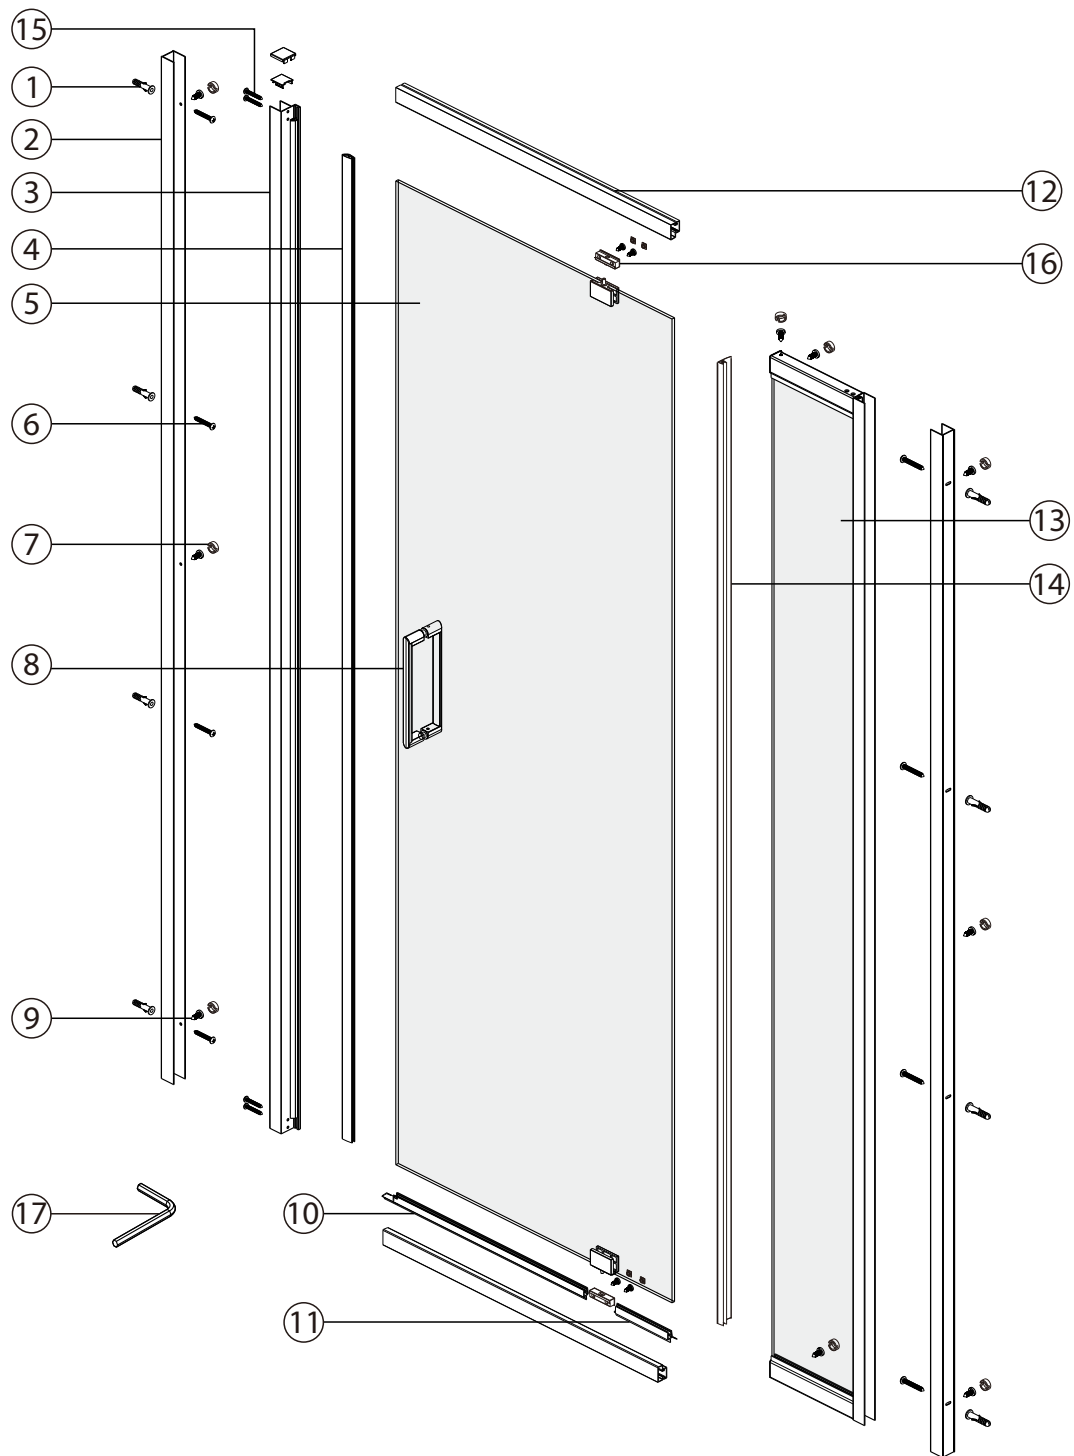

SIGMA

montážní návod / installation instruction

SG1279, SG1296

EN14428

Glass shower enclosure
cleaning efficiency: conforming
impact resistance: conforming
operating life: conforming

Skleněné sprchové zástěny
schopnost: vyhovuje
odolnost proti nárazu: vyhovuje
životnost: vyhovuje

The GELCO logo, consisting of a blue square with an orange horizontal bar on top, followed by the word "GELCO" in a bold, blue, sans-serif font.

GELCO s.r.o., Makovského 1341, 163 000 Praha 6

φ 3mm

φ 8mm

- | | | | | | | | |
|--|---|---|---|---|--|---|---|
| <p>① x8</p>  <p>Φ6X30</p> | <p>② x2</p>  | <p>③ x1</p>  | <p>④ x1</p>  | <p>⑤ x1</p>  | <p>⑥ x8</p>  <p>ST4X40</p> | <p>⑦ x9</p>  | <p>⑧ x1</p>  |
| <p>⑨ x13</p>  <p>ST4X10</p> | <p>⑩ x1</p>  | <p>⑪ x1</p>  | <p>⑫ x2</p>  | <p>⑬ x1</p>  | <p>⑭ x1</p>  | <p>⑮ x4</p>  <p>ST4X30</p> | <p>⑯ x2</p>  |
| <p>⑰ x1</p>  <p>2.5mm</p> | | | | | | | |

1/8", 3/16" ET 1/4"

1

2

3

4

Right

Left

5