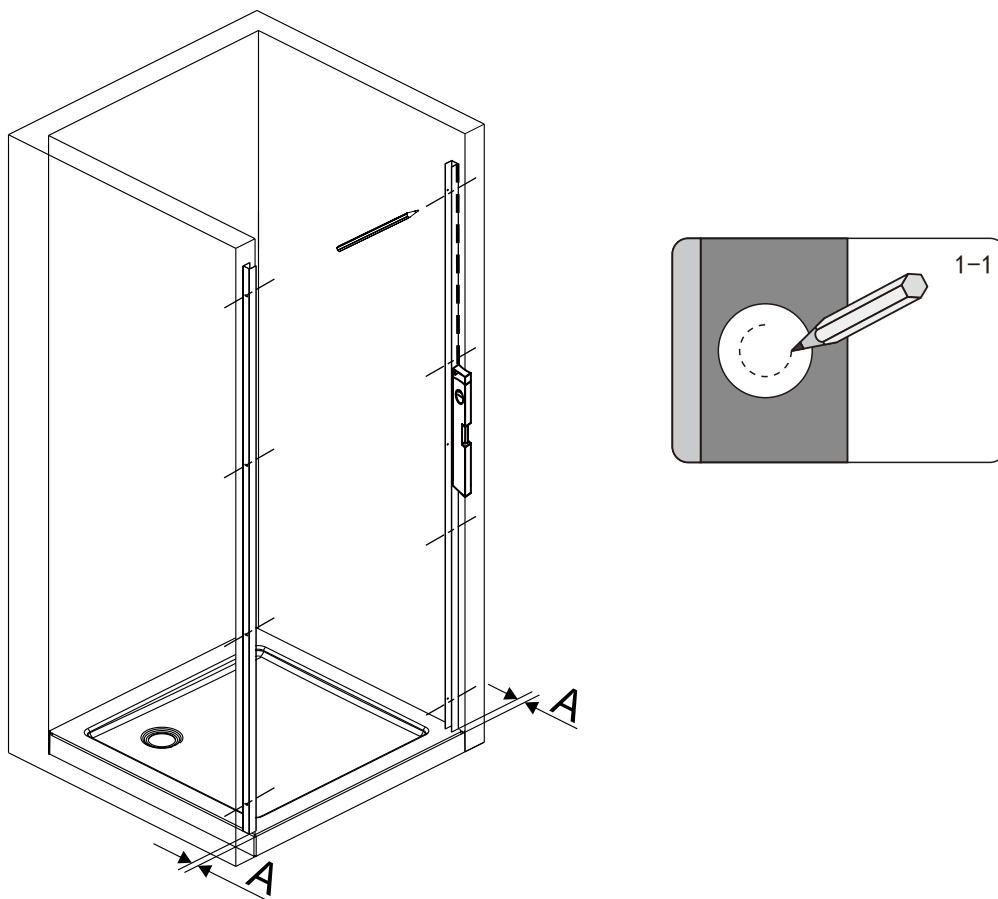

SIGMA

montážní návod / installation instruction

SG1279, SG1296

EN14428

Glass shower enclosure
cleaning efficiency: conforming
impact resistance: conforming
operating life: conforming

Skleněné sprchové zástěny
schopnost: vyhovuje
odolnost proti nárazu: vyhovuje
životnost: vyhovuje

- | | | | | | | | |
|--|---|---|---|---|--|---|---|
| <p>① x8</p>  <p>Φ6X30</p> | <p>② x2</p>  | <p>③ x1</p>  | <p>④ x1</p>  | <p>⑤ x1</p>  | <p>⑥ x8</p>  <p>ST4X40</p> | <p>⑦ x9</p>  | <p>⑧ x1</p>  |
| <p>⑨ x13</p>  <p>ST4X10</p> | <p>⑩ x1</p>  | <p>⑪ x1</p>  | <p>⑫ x2</p>  | <p>⑬ x1</p>  | <p>⑭ x1</p>  | <p>⑮ x4</p>  <p>ST4X30</p> | <p>⑯ x2</p>  |
| <p>⑰ x1</p>  <p>2.5mm</p> | | | | | | | |

1/8", 3/16" ET 1/4"

1

2

3

4

Right

Left

5