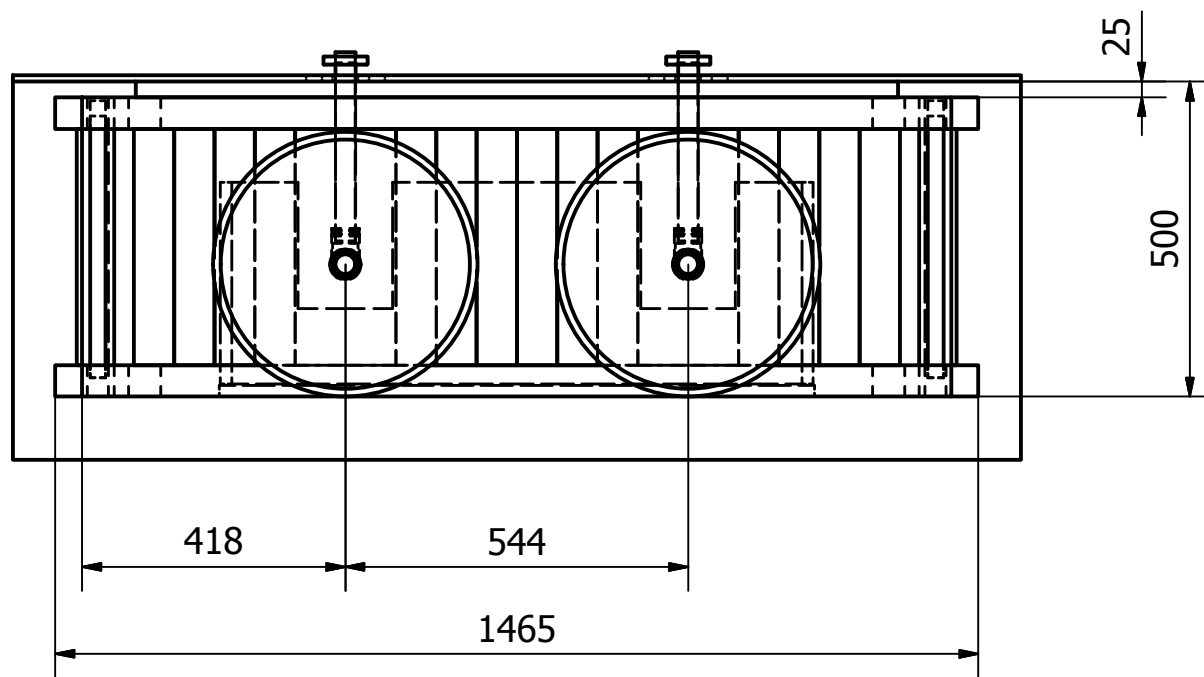

CELKOVÁ VÝŠKA NAD ZEMÍ
JE DLE POUŽITÉHO UMYVADLA

Kreslil	Kontroloval	Schválil - dne	Datum	Datum	
PRIM			PM145	Vydání	List
				1	1 / 1