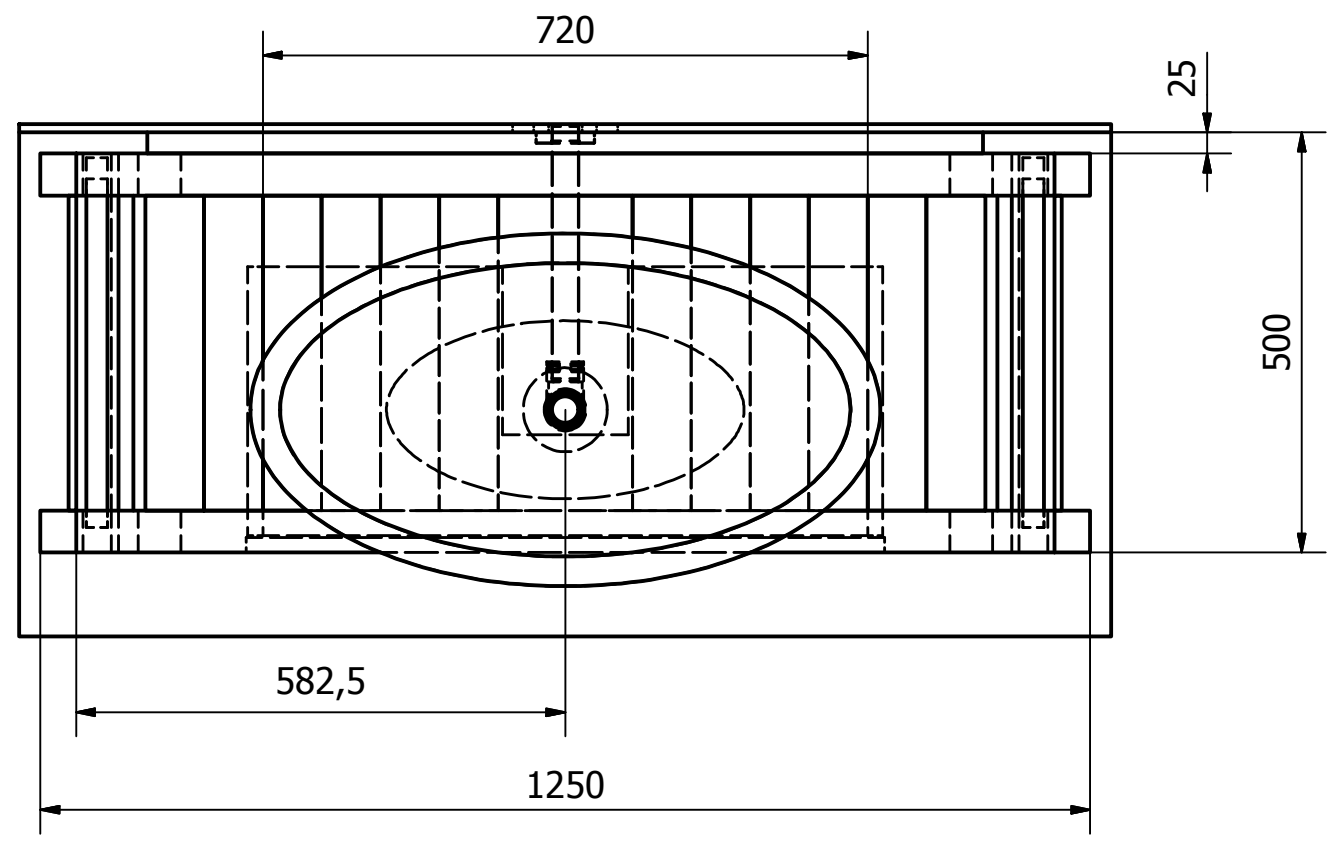

CELKOVÁ VÝŠKA NAD ZEMÍ  
JE DLE POUŽITÉHO UMYVADLA

|         |             |                |       |        |       |
|---------|-------------|----------------|-------|--------|-------|
| Kreslil | Kontroloval | Schválil - dne | Datum | Datum  |       |
| PRIM    |             |                |       |        |       |
|         |             |                | PM125 | Vydání | List  |
|         |             |                |       | 1      | 1 / 1 |