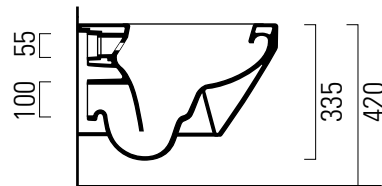

Kube

50×36

Wc
50×36 cm
18,2 kg

Wc sospeso con sistema di fissaggio dal basso.

Wall-hung wc installation with concealed fastening.

Colori - Colours	Codici - Codes	Fori - Tapholes
<input type="radio"/> Bianco lucido - White glossy	8918 11	-