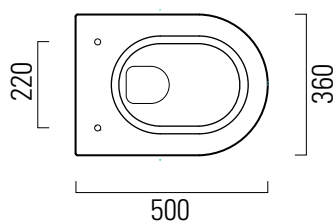

Kube

50×36

Wc
50×36 cm
18,2 kg

Wc sospeso con sistema di fissaggio dal basso.

Wall-hung wc installation with concealed fastening.

Colori - Colours	Codici - Codes	Fori - Tapholes
<input type="radio"/> Bianco lucido - White glossy	8918 11	-