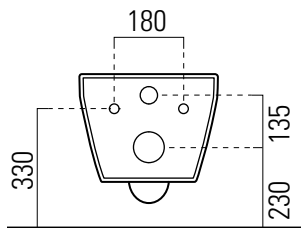

Kube

50×36

Wc
50×36 cm
18,2 kg

Wc sospeso con sistema di fissaggio dal basso.

Wall-hung wc installation with concealed fastening.

Colori - Colours	Codici - Codes	Fori - Tapholes
<input type="radio"/> Bianco lucido - White glossy	8918 11	-