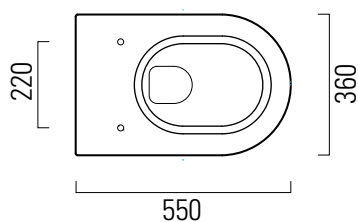

Kube

55×36 swirlflush

Wc
55×36 cm
20,1 kg

Wc sospeso swirlflush con sistema di fissaggio dal basso.

Wall-hung wc swirlflush installation with concealed fastening.

Colori - Colours	Codici - Codes	Fori - Tapholes
<input type="radio"/> Bianco lucido - White glossy	8915 11	-