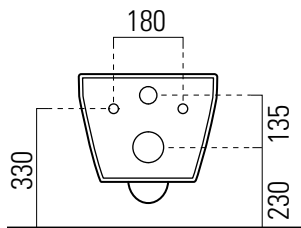

Kube

55×36 swirlflush

Wc
55×36 cm
20,1 kg

Wc sospeso swirlflush con sistema di fissaggio dal basso.

Wall-hung wc swirlflush installation with concealed fastening.

Colori - Colours	Codici - Codes	Fori - Tapholes
<input type="radio"/> Bianco lucido - White glossy	8915 11	-