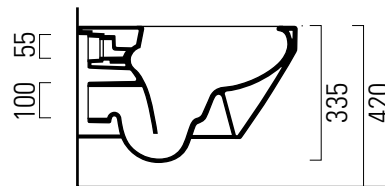

Kube

55×36 swirlflush

Wc
55×36 cm
20,1 kg

Wc sospeso swirlflush con sistema di fissaggio dal basso.

Wall-hung wc swirlflush installation with concealed fastening.

Colori - Colours	Codici - Codes	Fori - Tapholes
<input type="radio"/> Bianco lucido - White glossy	8915 11	-