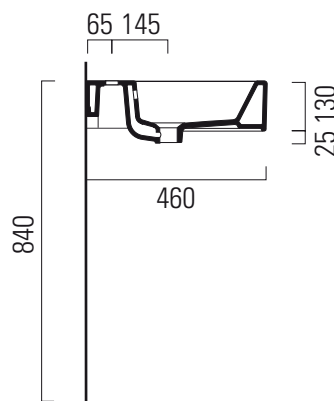

# Kube

60x47

Lavabo / Washbasin  
60x47 cm  
16,9 kg

LAVABO con foro troppopieno monoforo, pre-disposto per rubinetteria triforo, piano sinistro.

Installazione a sospensione o ad appoggio.

WASHBASIN with overflow one taphole, pre-arranged for three tapholes fittings, left countertop.

Wall-hung or countertop installation.

Colori - Colours	Codici - Codes	Fori - Tapholes
○ Bianco lucido - White glossy	8939 111	monoforo / one taphole fitting

\* Taglio sul mobile  
Furniture's cut