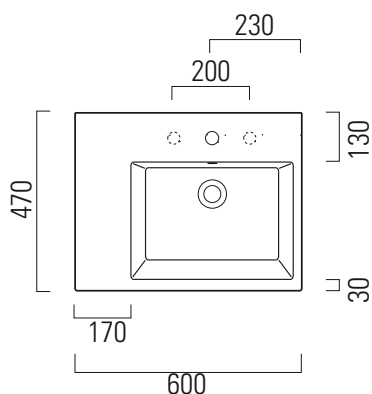

# Kube

60x47

Lavabo / Washbasin  
60x47 cm  
16,9 kg

LAVABO con foro troppopieno monoforo, pre-disposto per rubinetteria triforo, piano sinistro.

Installazione a sospensione o ad appoggio.

WASHBASIN with overflow one taphole, pre-arranged for three tapholes fittings, left countertop.

Wall-hung or countertop installation.

Colori - Colours	Codici - Codes	Fori - Tapholes
○ Bianco lucido - White glossy	8939 111	monoforo / one taphole fitting

\* Taglio sul mobile  
Furniture's cut