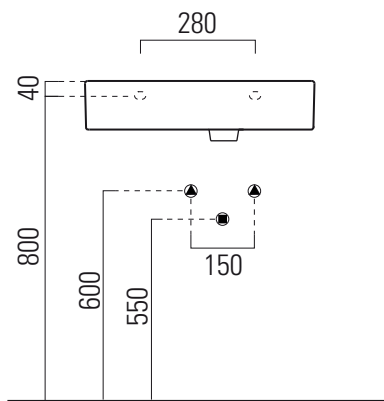

# Kube

60x47

Lavabo / Washbasin  
60x47 cm  
16,9 kg

LAVABO con foro troppopieno monoforo, pre-disposto per rubinetteria triforo, piano sinistro.

Installazione a sospensione o ad appoggio.

WASHBASIN with overflow one taphole, pre-arranged for three tapholes fittings, left countertop.

Wall-hung or countertop installation.

Colori - Colours	Codici - Codes	Fori - Tapholes
○ Bianco lucido - White glossy	8939 111	monoforo / one taphole fitting

\* Taglio sul mobile  
Furniture's cut