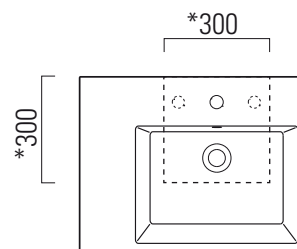

# Kube

60x47

Lavabo / Washbasin  
60x47 cm  
16,9 kg

LAVABO con foro troppopieno monoforo, pre-disposto per rubinetteria triforo, piano sinistro.

Installazione a sospensione o ad appoggio.

WASHBASIN with overflow one taphole, pre-arranged for three tapholes fittings, left countertop.

Wall-hung or countertop installation.

Colori - Colours	Codici - Codes	Fori - Tapholes
○ Bianco lucido - White glossy	8939 111	monoforo / one taphole fitting

\* Taglio sul mobile  
Furniture's cut