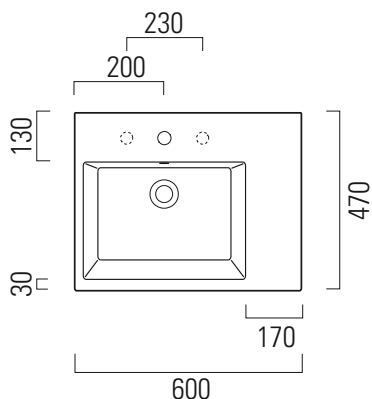

Kube

60x47

Lavabo / Washbasin
60x47 cm
16,9 kg

LAVABO con foro troppopieno monoforo, predisposto per rubinetteria triforo, piano destro. Installazione a sospensione o ad appoggio.

WASHBASIN with overflow one taphole, pre-arranged for three tapholes fittings, right countertop.

Wall-hung or countertop installation.

Colori - Colours	Codici - Codes	Fori - Tapholes
<input type="radio"/> Bianco lucido - White glossy	8938 111	monoforo / one taphole fitting

* Taglio sul mobile
Furniture's cut