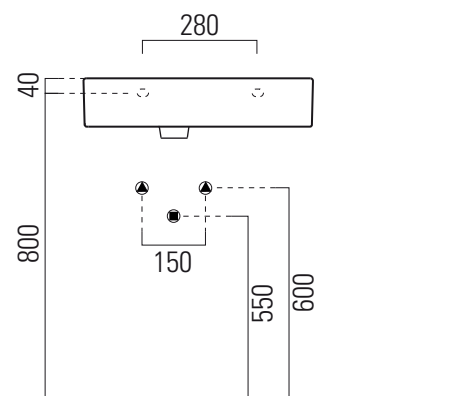

Kube

60x47

Lavabo / Washbasin
60x47 cm
16,9 kg

LAVABO con foro troppopieno monoforo, predisposto per rubinetteria triforo, piano destro. Installazione a sospensione o ad appoggio.

WASHBASIN with overflow one taphole, pre-arranged for three tapholes fittings, right countertop.

Wall-hung or countertop installation.

Colori - Colours	Codici - Codes	Fori - Tapholes
<input type="radio"/> Bianco lucido - White glossy	8938 111	monoforo / one taphole fitting

* Taglio sul mobile
Furniture's cut