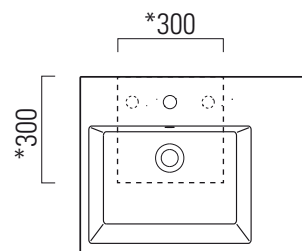

Kube

60x47

Lavabo / Washbasin
60x47 cm
16,9 kg

LAVABO con foro troppopieno monoforo, predisposto per rubinetteria triforo, piano destro. Installazione a sospensione o ad appoggio.

WASHBASIN with overflow one taphole, pre-arranged for three tapholes fittings, right countertop.

Wall-hung or countertop installation.

Colori - Colours	Codici - Codes	Fori - Tapholes
<input type="radio"/> Bianco lucido - White glossy	8938 111	monoforo / one taphole fitting

* Taglio sul mobile
Furniture's cut