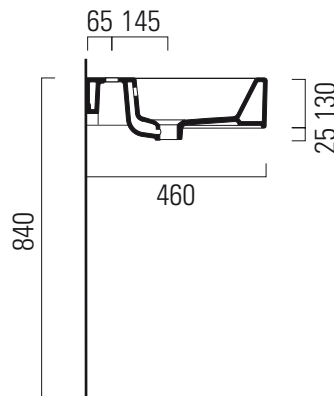

Kube

60x47

Lavabo / Washbasin
60x47 cm
16,9 kg

LAVABO con foro troppopieno monoforo, predisposto per rubinetteria triforo, piano destro. Installazione a sospensione o ad appoggio.

WASHBASIN with overflow one taphole, pre-arranged for three tapholes fittings, right countertop.

Wall-hung or countertop installation.

Colori - Colours	Codici - Codes	Fori - Tapholes
<input type="radio"/> Bianco lucido - White glossy	8938 111	monoforo / one taphole fitting

* Taglio sul mobile
Furniture's cut