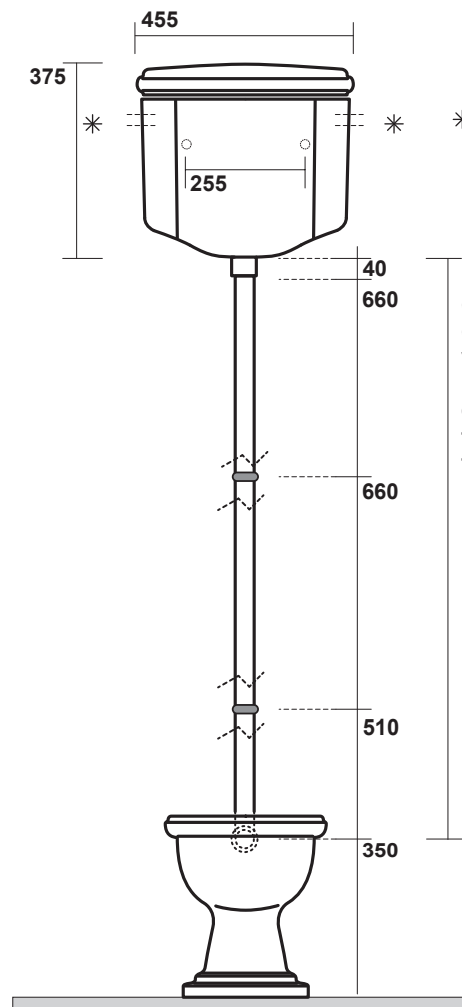

# RETRO

Cod.1010  
Vaso scarico suolo S  
Wc pan floor outlet

Cod.1080  
Cassetta alta  
High level cistern

\* entrata acqua  
low inlet water

Estensione massima  
con possibilità  
di tagliarlo in base alle  
vostre esigenze  
Maximum  
extension possibilities  
to cut it according  
to your needs