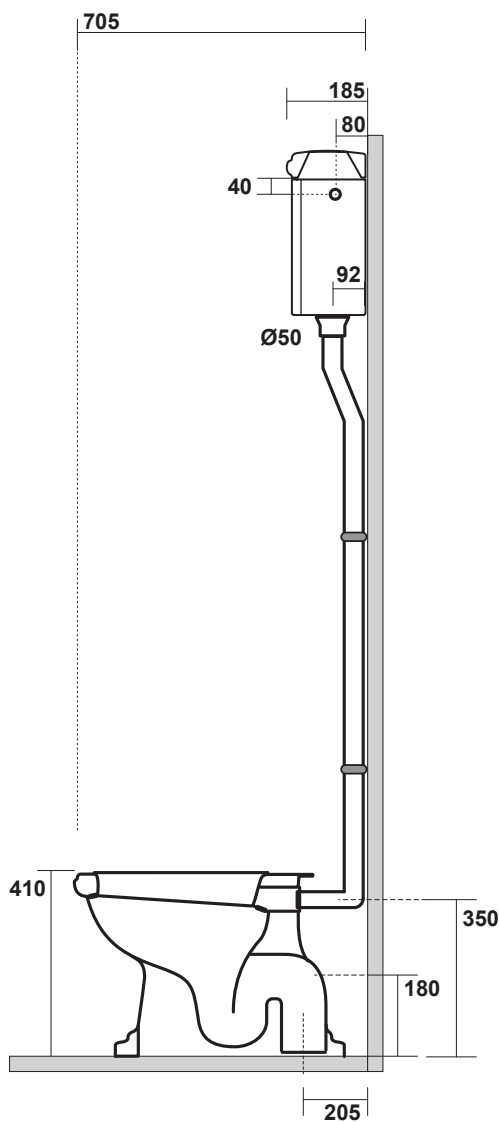

# RETRO

Cod.1010  
Vaso scarico suolo S  
Wc pan floor outlet

Cod.1080  
Cassetta alta  
High level cistern

\* entrata acqua  
low inlet water

Estensione massima  
con possibilità  
di tagliarlo in base alle  
vostre esigenze  
Maximum  
extension possibilities  
to cut it according  
to your needs